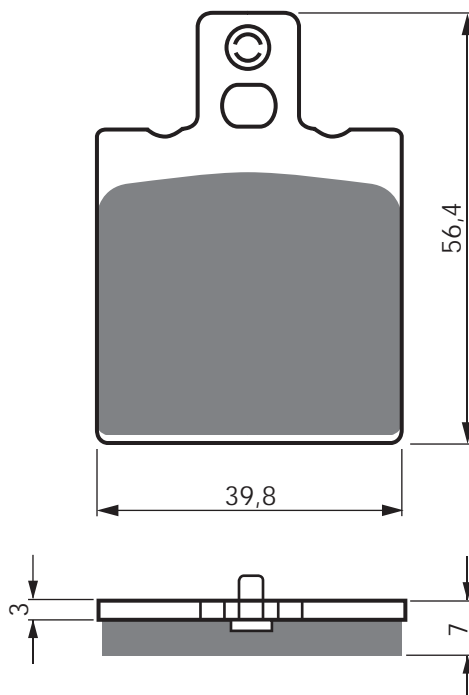

GP5

ACCOSSATO

CE	50 /80/KR 80	87 -	F
	50 Enduro Codice	89 -	F

AGRALE

	Elefantre 30.0		F
--	----------------	--	---

ALFER

MC	80	87 -	F
MC	125	87	F
MC	125	88 -	R
MC	250	85 - 86	F
MC	250	87	F&R
MC	250	88 -	R
GR	250 Enduro	85 - 87	F
GR	250 Enduro	88 -	R
GR	300 Enduro	88 -	R