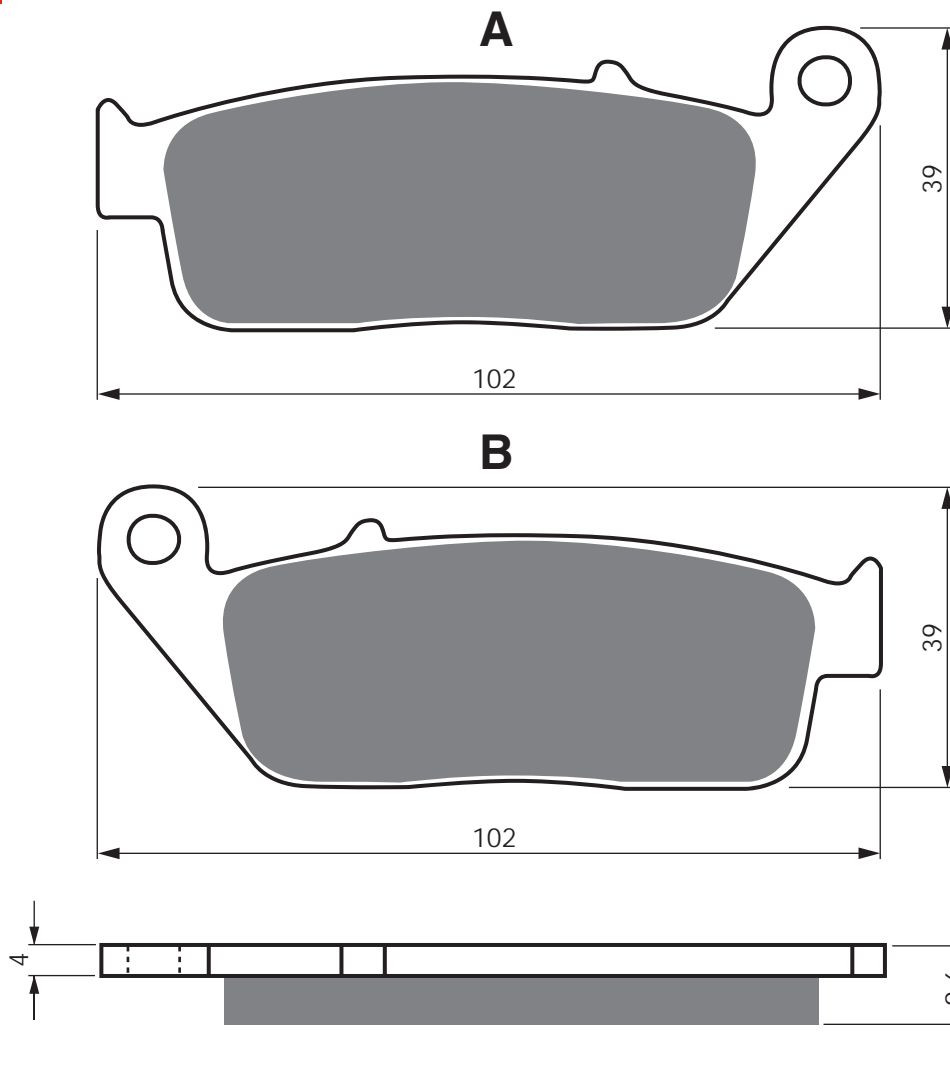

PART NUMBER

014

AD

S3

**S33
RACING**

BMW

C	600 Sport Scooter	12 – 15 R
C	600 Sport Highline	13 – 15 R
C	650 GT Scooter	12 – 15 R
C	650 GT Highline	13 – 15 R
C	Evolution (Scooter)	14 – 15 R

BUELL

	Blast	00 – 07 F

DAELIM

R	125 Roadwin (VJF 125)	08 – 14 F
	125 Roadwin (VJ 125)	04 – 13 F
VL	125 Daystar/125 L	03 – 14 F
VT	125 Evolution	03 F
VS	125 Evolution	01 – 04 F
	125 Roadwin (VJ 125)	04 – 11 F

HONDA

NSS	125 Forza	15 F
NSS	125 Forza (2 Piston Caliper)	15 – 16 F
RS	125	90 – 94 F
SH	125 i (2 Piston Caliper)	14 – 16 F
SH	150 i (2 Piston Caliper)	14 – 16 F
CB	250 N/T/W/X/Y/1/4, „Two Fifty“	92 – 05 F
CN	250 3 (MF02) Fusion/Fusion X/ Fusion X Special	03 F
RS	250	90 – 94 F
VT	250 Spada	89 – F
VT	250 CR/CT/CV „Magna“	95 – 97 F
VTR	250 W/Y/1-7 (MC33)	98 – 07 F
VTR	250 -9	09 – 10 F
SH	300 i(2 Piston Caliper)	16 F
CB	300 FAF/FAG (ABS)	15
CBR	300 RA (ABS)	15 F

CB	400 SS (SS2-N41)	01 – 05 F
CL	400 (NC38)	98 – 03 F
FJS	400 D6/D7/D8	06 – 08 R
NV	400 DCY/DC1/DC2 (NC40) Shadow Slasher	00 – 02 F
SW-T	400 (FJS 400 D9)	09 R
SW-T	400 (FJS 400 A9/AB) (ABS)	09 – 14 R
VRX	400 T (NC33)	96 F
CBF	500 4 (Non ABS Model)	04 F
CB	500 R/T	94 – 96 F
CB	500 FD/FE/FF (Non ABS)	13 – 16 F
CB	500 FAD/FAE/FAF/FAG (ABS)	13 – 15 F
CB	500 FA (ABS/Twin)	14 – 15 F
CB	500 X (Non ABS/Twin)	14 – 15 F
CB	500 XA (ABS/Twin)	14 – 15 F
CBR	500 R (Non ABS/Twin)	13 – 15 F
CBR	500 RA (ABS/Twin)	13 – 16 F