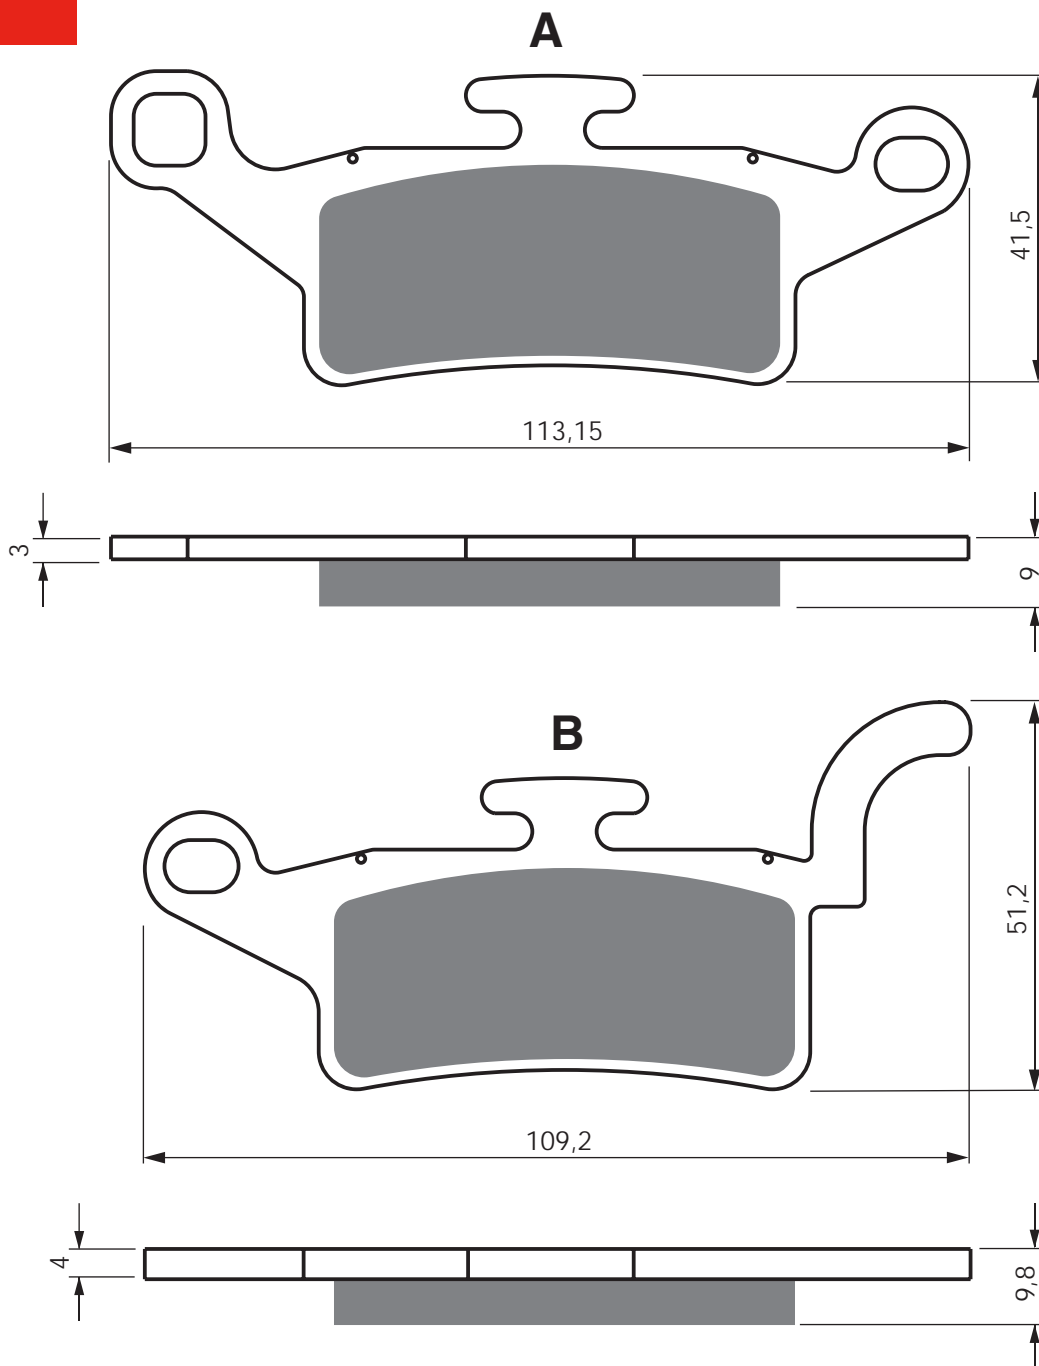

PART NUMBER

330

AD

S3

S33
RACING

YAMAHA

HW	125 /Xenter 125	12 - 16 F
YW	125 (BW's 125)	10 - 13 F
HW	150 /Xenter 150	12 - 16 F

MBK

YW	125 Z X-Over	10 F

EQUIVALENTS OEM

559 W0045 00

52S F5811 00

Disc Brake Pads