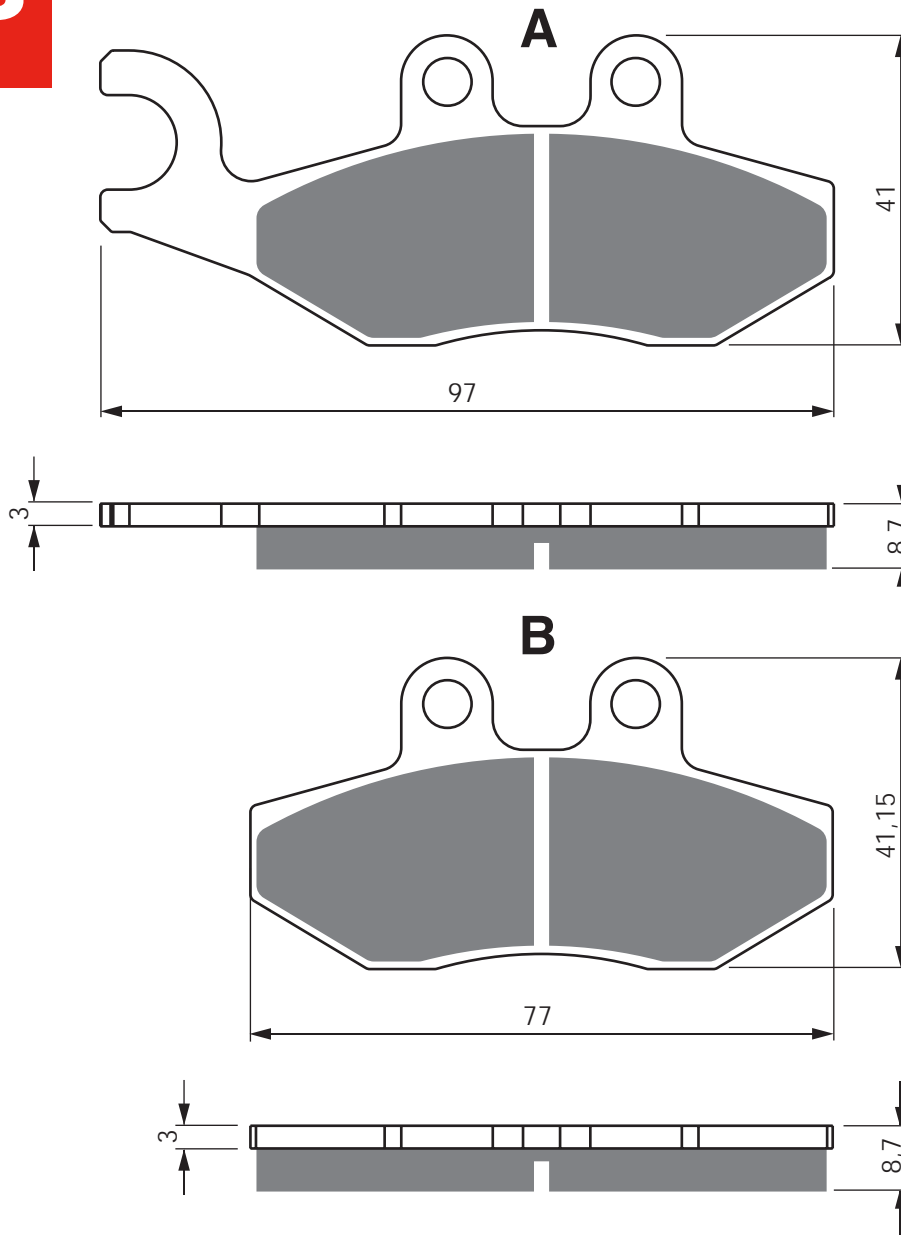

EQUIVALENTS OEM

34 21 2 314 947	34 21 2 335 465	34 21 2 330 633	34 21 7 660 281
-----------------	-----------------	-----------------	-----------------

Disc Brake Pads

PART NUMBER

293

AD

S3

APRILIA