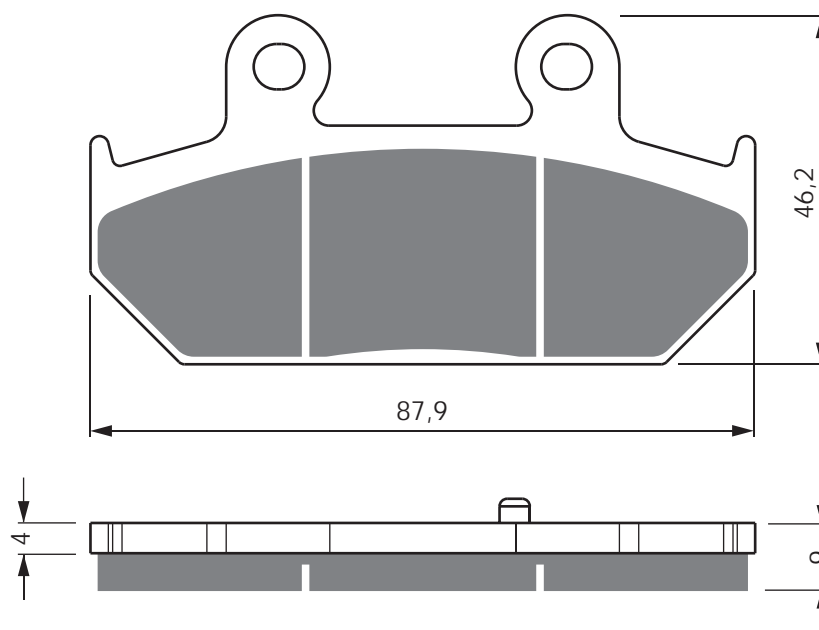

PART NUMBER

265

AD

S3

**S33
RACING**

SUZUKI

AN	250	Skywave Type M (BA-CJ45A)	07 – 08	R
AN	250	Skywave /Type S (BA-CJ44A)	07 – 08	R
AN	250	8 Skywave SS (CJ46A)	08	R
AN	400	K7/ZK7/K8/ZK8/K9/LO/L1/L2/ L3/L4 Burgman/Non ABS/ Skywave	07 – 15	R
AN	400	AK9/ZAK9/ALO/ZALO/AL1/ ZAL1/AL2/AL3/AL4/ZAL4 Skywave/Burgman/ABS	09 – 15	R
AN	650	K3/K4/K5/K6/K7/K8/K9/LO Burgman/Non ABS	04 – 11	R
AN	650	ZL3/ZL4/ZL5 Burgman ABS Executive	13 – 15	R
AN	650	L3/L4/L5 Burgman Non ABS	13 – 15	R
AN	650	AK4/AK5/AK6/AK7/AZK8/AK8/ AK9/ALO Burgman/ABS Executive	04 – 12	R

EQUIVALENTS OEM

69100 10840

69100 10860