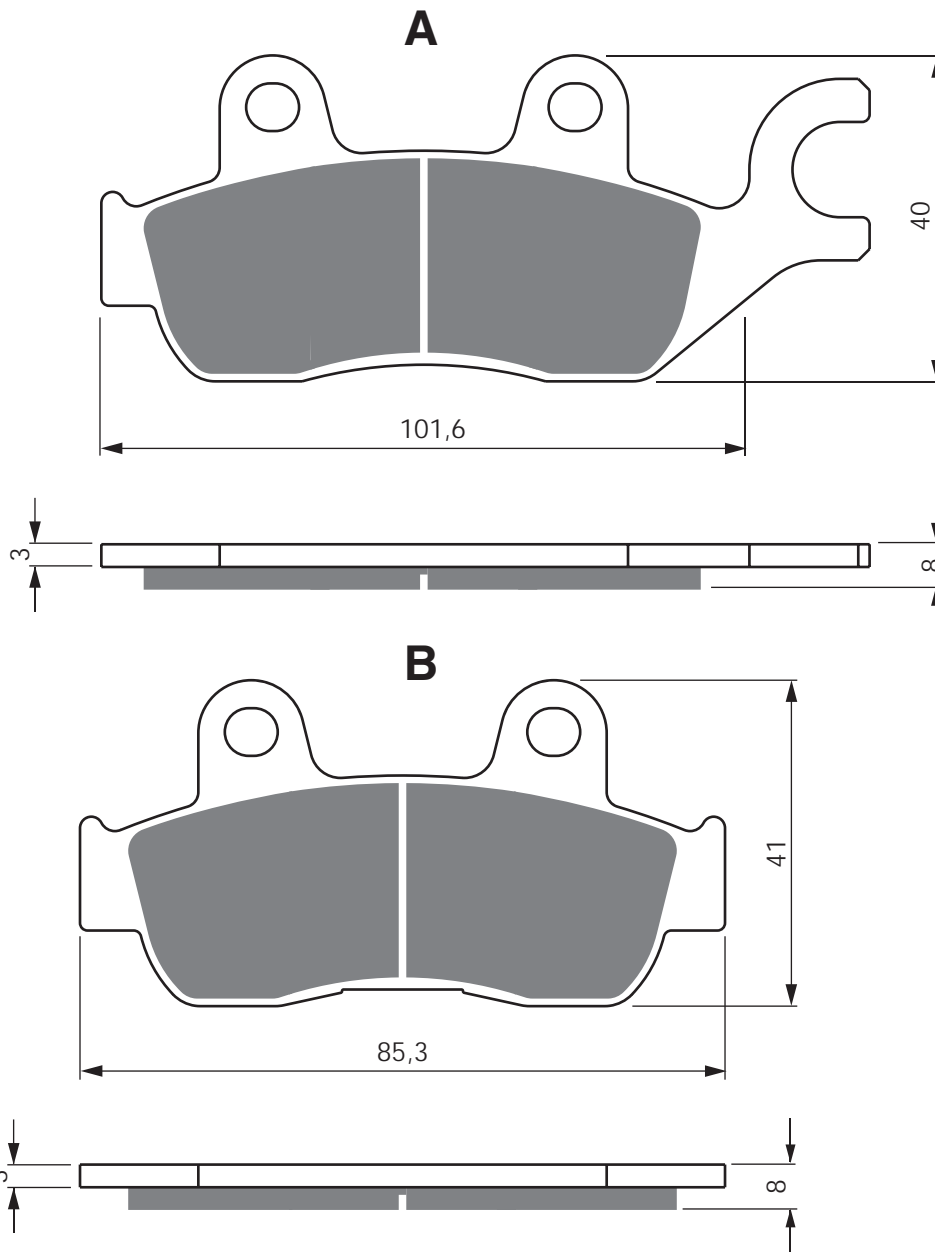

PART NUMBER

285

AD

S3

A. P. LOCKHEED

CB	125 E	12	F
----	-------	----	---

HONDA

CBF	150	04	F
CBF	250 Twister	04	F