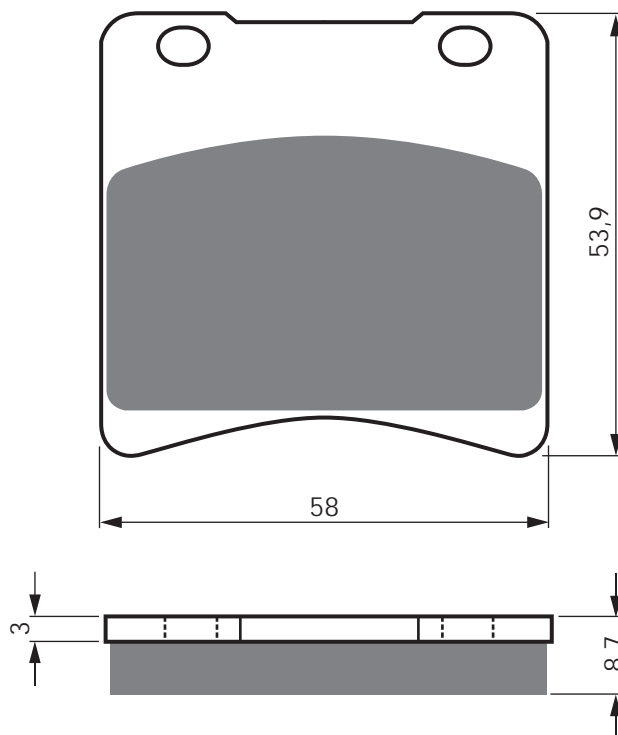

PART NUMBER

085

AD

S3

SUZUKI

GSX	250	R CH/H (GJ72A)	F
GSXR	250	J (GJ72A)	F
GSXR	250	CK	F
GSXR	400	H	87 F
GSX	400	X/XA/XS „Impulse“	F
GSX	400	R3 (GK71F)	F
RG	400		F
RG	400	EWf/EW-2G/EWH Walter Wolf (Type1&2)	85 – 87 F
VS	400	VR/FR/VTR/FTR/V-T/F-T	94 – F
RG	500	G/CH	85 – 87 F
VS	600	GLS/GLT/GLV	95 – 97 F
VS	700	GLEFG/GLEPG/GLEFH/GLEPH	86 – 87 F

VS	700	GLFH/GLPH/GLFG/GLPG	86 – 87 F
GSXR	750	F/G/H	85 – 87 F
VS	750	All models	85 – 91 F
VS	800	GLN/GLP/GLR/GLT/GLS/GLV/GLW/GLX	92 – 99 F
GSX	1100	EFE/EFF/ESF	84 – 86 F&R
GSX	1100	FJ/FK/FL/FM/FN/FP/FR	88 – 94 F
GSXR	1100	G/H/J	86 – 88 F
GV	1400	GdG/GTG Calvalcade	86 F&R
VS	1400	GLPH/GLFH/GLPJ/GLFJ/GLPR/GLPT/GLPV/GLPW/GLPX/GLPY/GLPK1/GLPK2 Intruder	87 – 03 F&R
VL	1500	W/X/Y/K1	98 – 01 F&R

EQUIVALENTS OEM

5910010810	5910020810	5910020820	5910030810	5910006820	5910030820	5910038820
59130 00A00	59130 00A10	59130 06B10	59130 06B20	5913000810	59130 24A00	59130 27A00
59130 27A10	59130 30B00	59130 30B01	59130 30B21	6910038810	6910038820	6910038840
6910038860	6910038870	6910048810	69130 38B10	69130 38B00	69130 48B00	6913038820
6913048810						

Disc Brake Pads