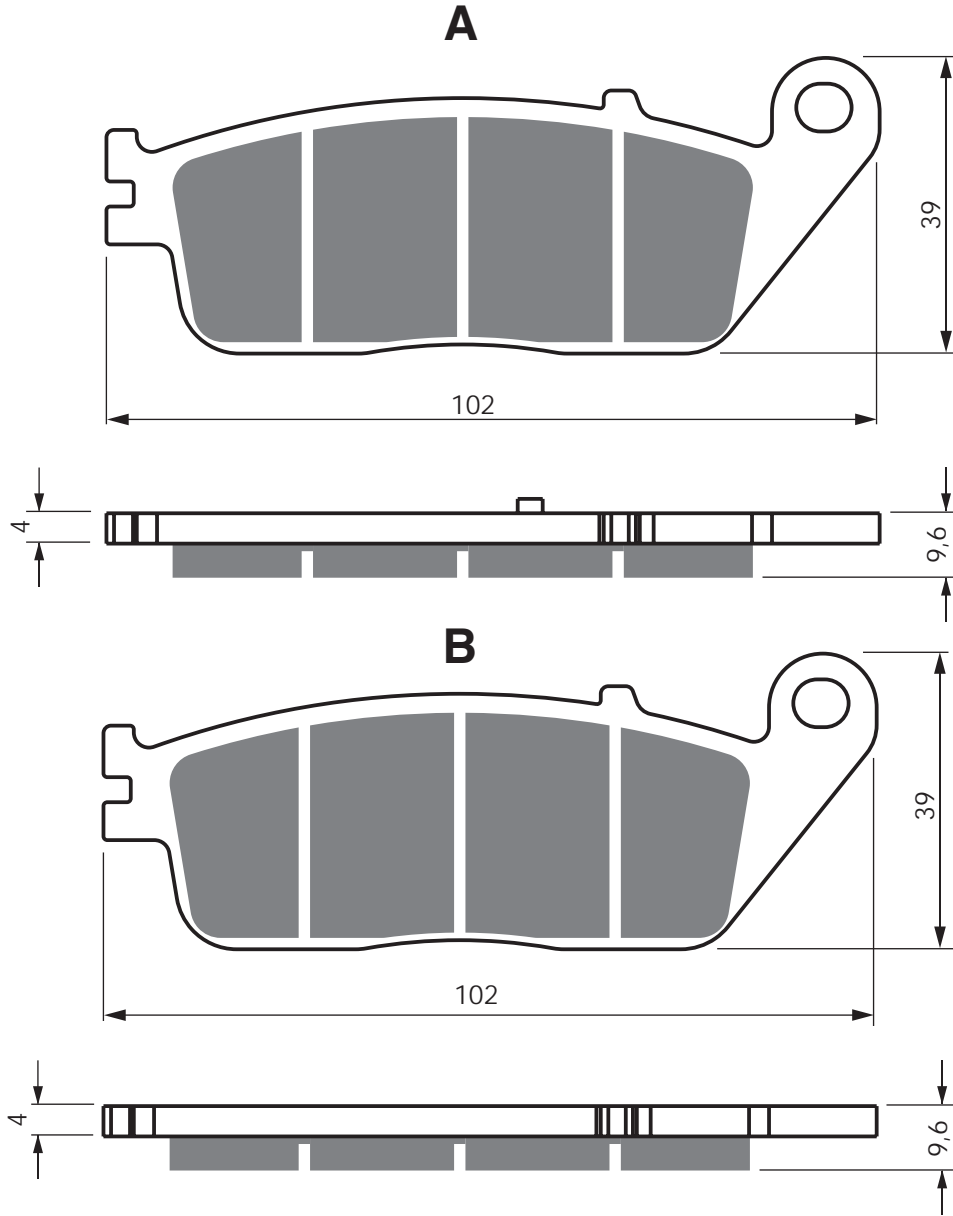

PART NUMBER

333

AD

S3

**S33
RACING**

KYMCO

400	i X-Citing	12 – 15 R
500	Ri X-Citing (T70021)(EFI Model)	09 – 15 R
500	i X-Citing (T70020)(EFI Model)	06 – 08 R
500	X-Citing (T70000)(Carb Model)	05 R
500	i X-Citing Evo ABS	13 R
MX	700 i Road	12 – 15 R

EQUIVALENTS OEM

43105 LBA2 305

43105LKF 305

430082 Y008

Disc Brake Pads