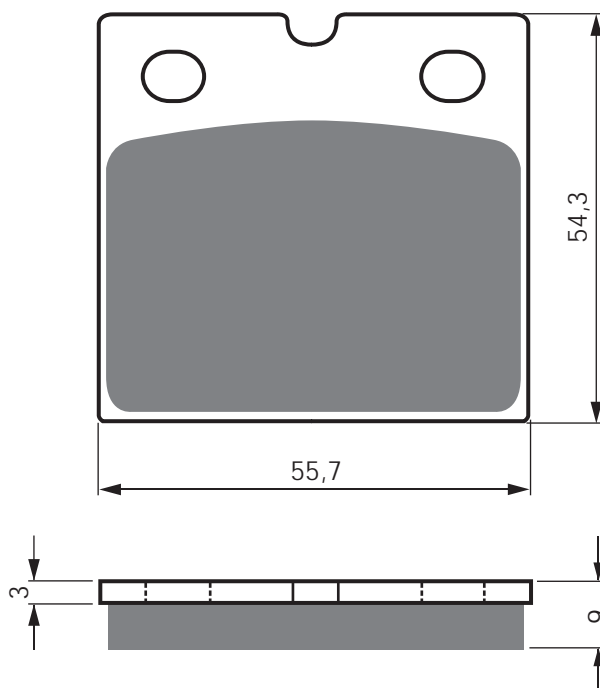

AD

S3

S33
RACING

GP5

GP6

GP7

BENELLI

354	82	R
750 SEi (6 cyl)	75	F
900 SEi (6 cyl)	83	F

BIMOTA

All early models	- 83	F&R

BMW

K75	/75-S	84 - 90	F
K75	/75-S	08/90 - 96	R
K75	C	85 - 08/88	F
K75	RT	89 - 96	R
K75	S	85 - 09/88	F&R
K75	S	09/88 - 95	R
K75	S	85 - 09/88	F&R
K75	S	09/88 - 85	R
K	1000	82 - 09/88	F&R
K100	/2	87 - 08/88	F&R
K100	/2	09/88 - 90	R
K100	/2	87 - 08/88	F&R
K100	/2	09/88 - 90	R
K100	LT	86 - 08/88	F&R
K100	LT	09/88 - 91	R
K100	LT	86/08 - 88	F&R
K100	LT	09/88 - 91	R
K100	RS	83 - 09/88	F&R
K100	RS	10/88 - 89	R
K100	RS	83 - 09/88	F&R

K100	RS	10/88 - 89	R
K100	RT	83 - 09/88	F&R
K100	RT	10/88 - 89	R
K100	RT	83 - 09/88	F&R
K100	RT	10/88 - 89	R
K100	RS	89 - 92	R
K100	RS	89 - 92	R
K1		88 - 93	R
K	1100 LT	89 - 07/93	R
KL	1100 LT	89 - 07/93	R
KL	1100 LT	08/93 - 99	R
KL	1100 LT	08/93 - 99	R
K	1100 RS	92 - 96	R
K	1100 RS	92 - 96	R
K	1200 RS	96 - 00	R
K	1200 RS	01 - 04	R
K	1200 GT	03 - 06	R
R45	/45N	78 - 85	F
R65		07/88 - 92	F
R65	T (Brembo Caliper)	80 - 85	F
R65	LS (Brembo Caliper)	81 - 85	F
R65	GS	87 - 92	F
R65	RT	85 - 88	F
R80	RT	82 - 84	F
R80	/R80 RT	84 - 08/88	F
R80	GS	80 - 87	F
R80	ST	82 - 84	F

R80	TIC	09/80 - 85	F
R100	/7T	09/80 - 84	F
R100	S	09/80 - 90	F&R
R100	RS	10/80 - 84	F&R
R100	RS	86 - 08/88	F
R100	RT	10/80 - 84	F&R
R100	RT	87 - 08/88	F
R100	RS	92 - 01	R

DUCATI

250	/350/450 Desmo	- 76	F
600	Pantah	81	F&R
650	Pantah	- 84	F&R
751	F1	98	F&R
750	Paso	87 - 90	F
750	Sport	88 - 90	F&R
860	GT/GTS	75 - 76	F&R
900	GTS	75 - 76	F&R
900	Hailwood Replica	79	F&R
900	SD Darmah (4 bolt front and rear disc fixing)	77	F&R
900	SD Darmah (6 bolt front disc fixing/4 bolt rear disc fixing)	78	F&R
900	SD Darmah (6 bolt front disc fixing front & rear)	78	F&R
906	Paso	88 - 89	F&R
1000	R1 Hailwood Replica	84	F&R

Disc Brake Pads