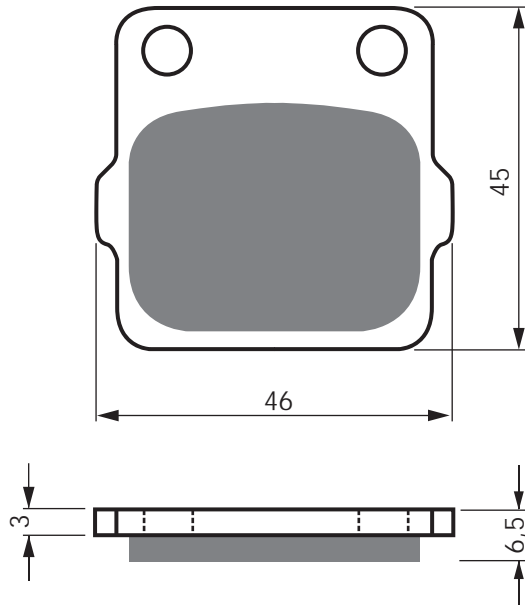

PART NUMBER

077

- AD**
- K1**
- K5**
- S3**
- S33
RACING**

HONDA

CRF 150 FB (Big Wheel FR 19"/RR 16")

SUZUKI

RM	125 J	88	R
RM	250 H/J	87-88	R

TM