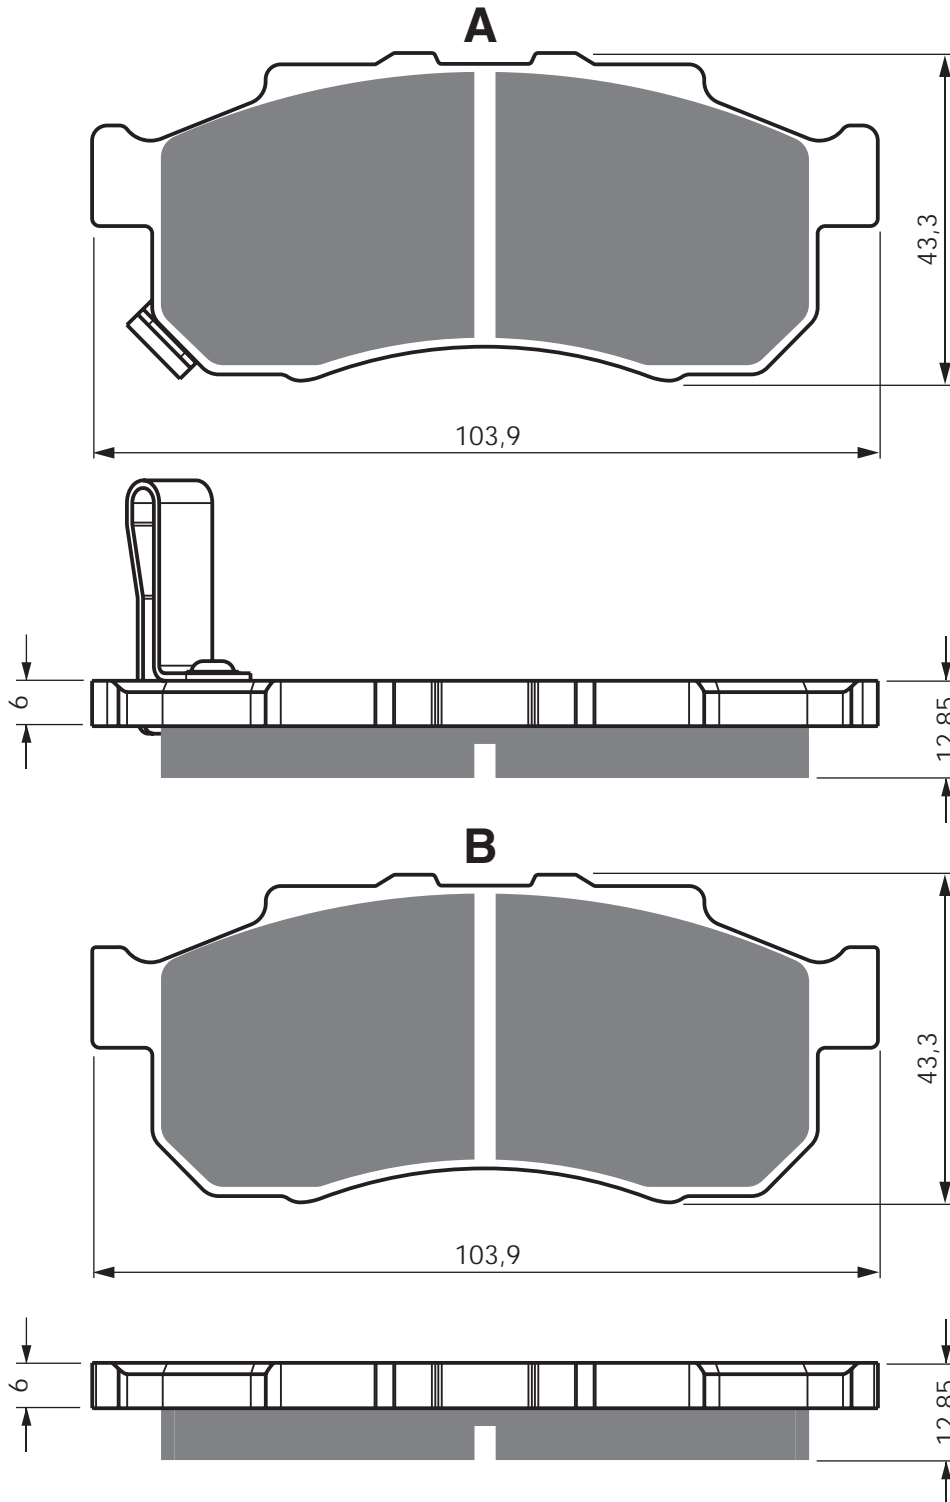

0454444

PART NUMBER

338

AD

K1

K5

S3

S33
RACING