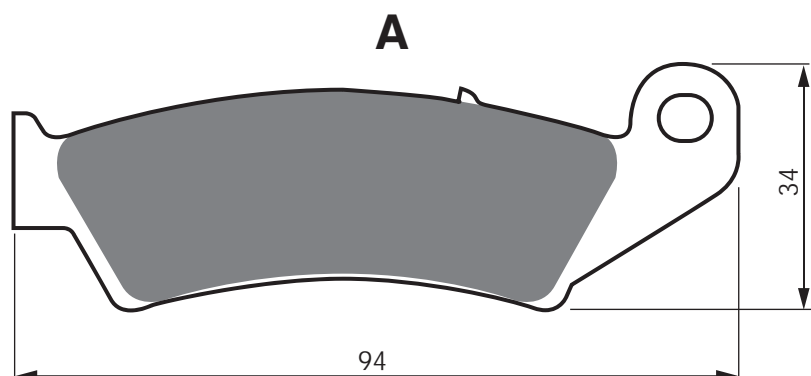

GOES

G	125	XM	08 - 09	F
G	250	XM	08 - 09	F

HONDA

CR	125	/250 RS/RT/RV/RW/RX/RY/ R1/R2/R3/R4/R5/R6/R7	95 - 07	F
----	-----	---	---------	---

CRF	125	F Small wheel (FR 17"/ RR 14" Wheels)	14 - 15	F
CRF	125	FB Big wheel (FR 19"/ RR 16" Wheels)	14 - 16	F
XLR	125	RW	98 - 01	F
XR	125	L3/L4/L5/L6/L7/L8	03 - 08	F
CRF	150	F3/F4/F5/F6/F7	03 - 07	F
CTX	200	/CTX 200 A Bushlander	04 - 05	F
CRF	230	F4/F5/F6/F7/F8/F9	04 - 09	F
CRF	230	L	08 - 10	F
CRF	230	M	09 - 10	F
SL	230	„Free Landsports“ (MD33) V/W/X/1	97 - 01	F
CRM	250	RR/RR11 (MD24 140) MK3	94 - 96	F
CRM	250	‘Active Radial’ (MD32) ARV/ARW	97 - 98	F
CRF	250	RE (Limited Road Use)	16	F
CRF	250	R4/R5/R6/R7/R8/R9/RA/RB/ RC/RD/RE/RF	04 - 16	F
CRF	250	X4/X5/X6/X7/X8/X9/XB/XC/ XD/XE/XG	04 - 16	F
CRF	250	XRL (Road legal)	14 - 16	FXR
XR	250	RT/RV/RW/RX/RY/R1/R2/ R3/R4	96 - 04	F
XL	250	Degree (MD26)	94 - 96	F
XLR	250	RM/R3N/RP/RR/R3R (MD22)	91 -	F
XLR	250	Baja MK2 (MD22)		F