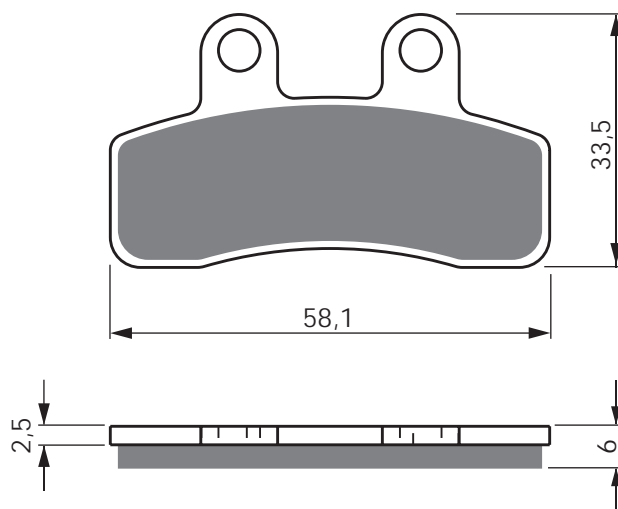

PART NUMBER

250

AD

S3

ELSTARS (PIT BIKES)

Various models (Check parts before fitting) F&R

ITALJET

50	Pit Jet (2T)	07 - 09	F&R
125	Pit Jet 4T (Pro)	07 - 09	F&R

GENERIC/KSR

X	50	Mini Trigger	08 - 09	F&R
SM	50	Mini Trigger	08 - 09	F&R

LIFAN

LF	125	Off Road	07	F

MOTOM

50	Spasso	08 - 09	F

QUADZILLA

WK	140		06 - 08	F

STOMP MINI MOTO

125	Elite	07 - 09	F

EQUIVALENTS OEM

1-290025

3-290055