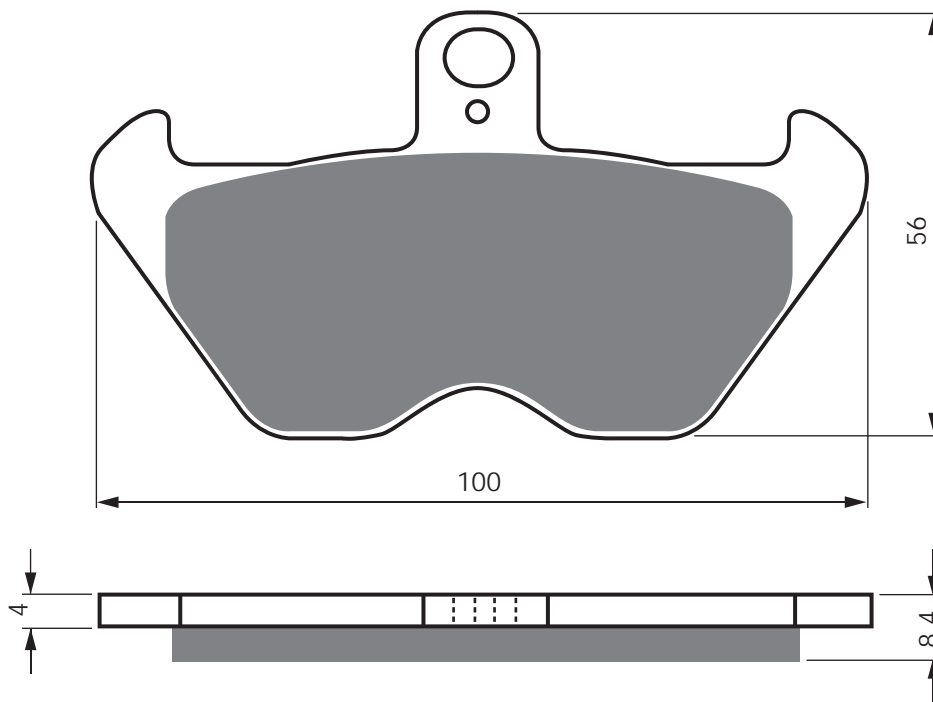

PART NUMBER

117

AD

S3

S33
RACING

GP5

GP6

GP7

BMW

K	100 RS	89-92 F
K1		88-93 F
K	1100 LT	89-93 F
KL	1100 LT	89-99 F
K	1100 RS	92-96 F
K	1200 RS	96-00 F
K	1200 LT	97-00 F
R	80 Mystic	94-95 F
R	80 R	91-94 F
R	850 C	97-00 F
R	850 GS	96-00 F

R	850 R	94-02 F
R	850 RT	96-01 F
R	100 Mystic	93-96 F
R	100 R	91-95 F
R	1100 GS	93-99 F
R	1100 R	93-01 F
R	1100 RS	92-01 F
R	1100 S	96-00 F
R	1100 RT	94-01 F
R	1150 GS (R21/0415/0495)	98-01 F
R	1200	00-02 F
R	1200 C	96-02 F

EQUIVALENTS OEM

34 11 2 314 996	34 11 2 310 983	34 11 7 663 764	34 11 7 655 687	34 11 2 331 173	34 11 2 314 512	34 11 7 658 156
34 11 2 333 045						

Disc Brake Pads