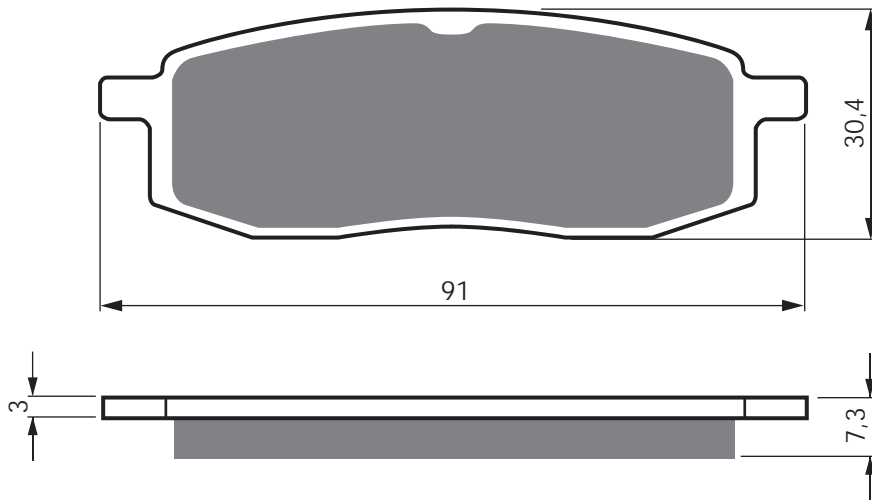

497417	647171	59300 37810	59302 20820
--------	--------	-------------	-------------

PART NUMBER

043

AD **K1** **K5** **S3**

YAMAHA

YZ	125 N/S/T/U	85 – 88 F
TT	250	90 F
YZ	250 N/S/T/U	85 – 88 F
TT	350 (ITJ)	85 – 89 F
TT	350 A (3GJ)	90 – 95 F
YZ	490 N/S/T/U	85 – 88 F
TT	600 W (2JT/3SW1) (Frame # 59X007853-)	89 – 92 F