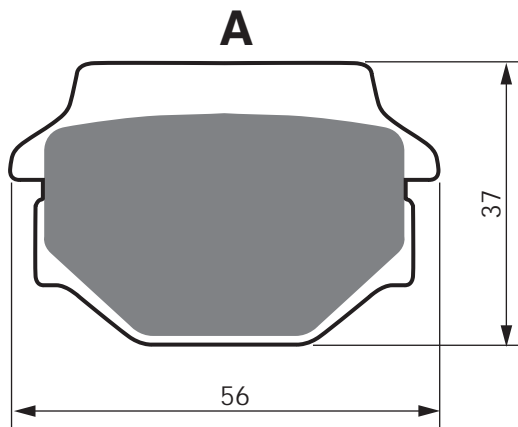

PART NUMBER

005

AD	K1	K5	K5-LX	S3	S33 RACING

AEON

MY	125	R
	125 Elite (4T)	12 - 13 R
	125 Urban (4T)	13 R
	220 Cobra Quad	06 - 11 R
	300 Overland (Quad) (AT20)	06 - 07 R
	300 Cobra S	12 - 15 R
	300 Cube Side x Side	11 R
	350 Cobra (Quad)	10 - 11 R
	350 Cube Side x Side	13 - 15 R
	350 i Elite (4T)	12 - 13 R
	350 i Urban (4T)	13 R
	400 Cobra (Quad)	10 - 15 R
	400 Cobra Supermoto Quad	13 - 15 R
	600 Overland (Quad)	10 - 11 R

ALFER

AR	250	93 - R

APACHE

F	100	F&R
ZX	100	R
RLX	250 S/SX (Mk1) Rear disc model	F
	170 Cheetah	03 - 06 R
	250 Cheetah	03 - 06 R
	RLX 320 S	F&R
	RLX 320 Utility	F&R
	RLX 450 S	F&R

APRILIA

RX	125 (Grimeca Caliper)	08 - 13 R
SXC	125 (Grimeca Caliper)	08 - 12 R

CAGIVA

WMX	125 /250	89 R

C F MOTO

800	U Force (Side x Side)	14 R

DERBI

DXR	200	04 - 07 R

DINLI

DL	450 RS (DL901)	06 - 09 F&R

EXPLORER

450	Trasher	08 - 09 F&R

GAS-GAS

	80/125 Enduro	94 - 95 R

GOES

MX	80	96 R
G	225 S	12 - 13 R
C	350 S (Quad)	08 - 13 R

KTM

MX	125 /250/350//500	89 - 91 F&R
MX	125 /250/300/500	92 - 93 R
	125 /250/300/600 Enduro	92 - 93 R
	250 /300 E/XC/GS	90 - 91 R
SX	620 EXC/020/EGS	94 - 95 R

KAWASAKI

KSR	1 (KMX50 B1/B2)	90 - 91 R
KSR	11 (KMX80 B1/B2)	90 - 91 R

KH	100 G4-G8 (EX)	83 - 87 F	KX	250 C1/C2/D1	83 - 85 F
AR	125 A1-A7/B1-B8	82 - 94 F	KX	250 D2	86 F&R
KH	125 K2-K10	82 - 98 F	KX	250 E1/F1	87 - 88 R
KH	125 L1 (EX)	84 F	KXT	250 A2/B1 Tecate 3 Wheel Model	85 - 86 F&R
KMX	125 A1-A5/B1-B12	86 - 03 R	KXT	250 B2 Tecate 3 Wheel Model	87 F
KX	125 B2/C1/D1	83 - 85 F	KLR	250 D2-D22	84 - 05 F
KX	125 E1	86 F&R	KLX	250 H1 „Super Sherpa“	98 R
KX	125 E2/F1	87 - 88 R	ZR	250 B6 Balius-II	02 R
KMX	200 A2/A3	88 - 92 R	KLF	300 B1-B17 „Bayou“	88 - 04 F
KDX	200 C1-C3/E1-E4	86 - 92 F	GPZ	305 B1-B10/A1	83 - 96 F
Z	200 A6	83 F	ZR	400 A1/B1 (Z 400F)	83 - 84 F
BJ	250 B1-B7A „Estrella“	92 - 99 F&R	Z	400 C2/C3 (Z400 F2)	85 - 87 F
BJ	250 C1-C7 Estrella RS	95 - 01 F&R	ZL	400 B „Eliminator“ 400 SE	88 F
KL	250 J1-J3 Stockman	00 - 02 F	FX	400 R (ZX 400 E1-E3)	86 - 88 F
KLX	250 G1/G1A Super Sherpa	97 R	GPZ	400 R (ZX 400 D/D3/D3A)	85 - 87 F
KR	250 A1/A2	84 - 86 F	GPZ	500 S (EX 500 B1-B5)	88 - 93 F