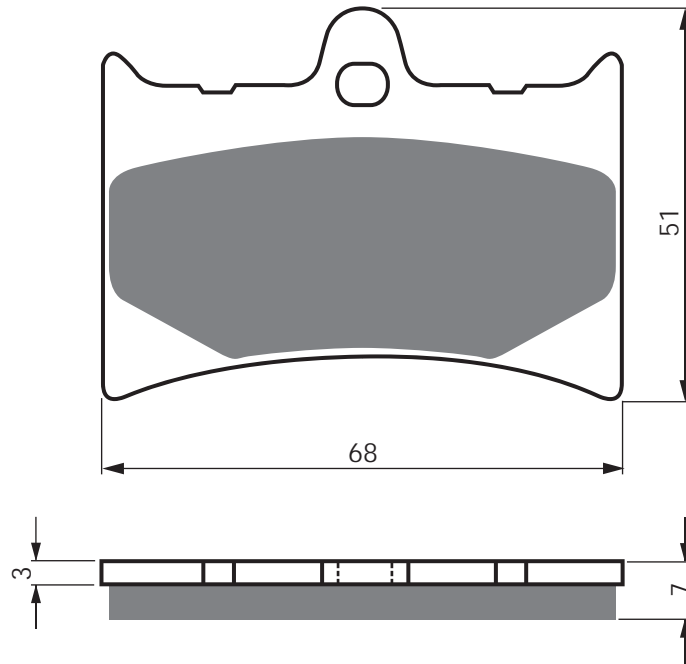

PART NUMBER

019

AD

K1

K5

S3

ALFER

MC	125	88 – F
MC	250	88 – F
	250 GR/Enduro	88 – F
	300 GR/Enduro	88 – F