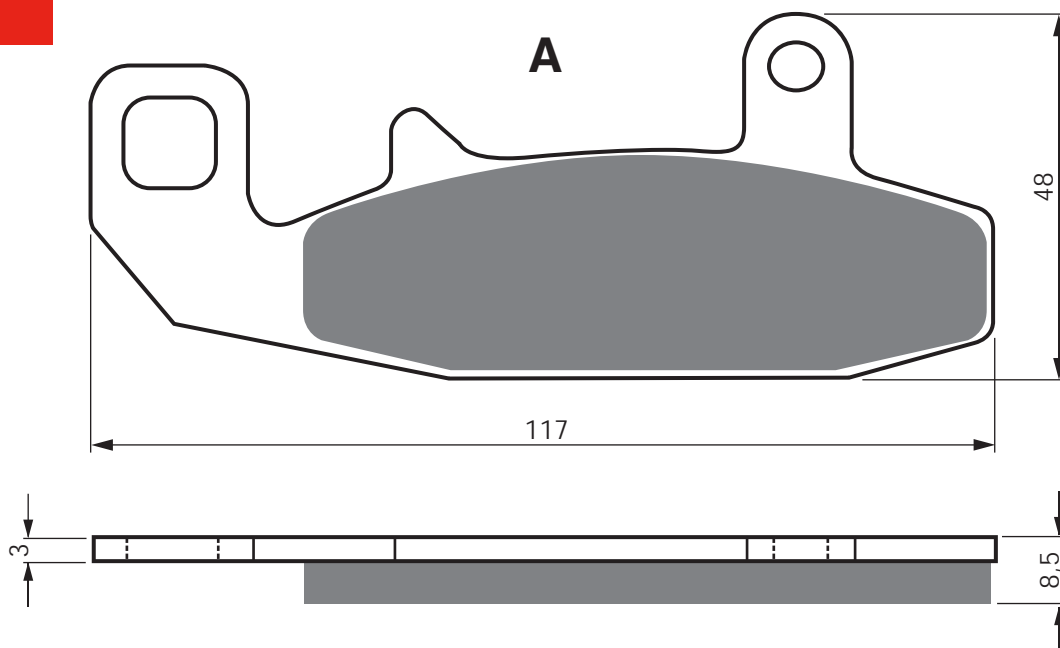

PART NUMBER

036

AD

S3

SUZUKI

DR	650	RER/RES (SP45A/B)	94-95	F
DR	650	RSEM/RSEN/RSEP (SP43A/B)	91-93	F
DR	650	RL/RM (SP41A)	90-91	F
DR	650	RSL/RSM (SP42A)	90-91	F

DR	650	RUN/RN/RUP/RP (SP44A/B)	92-93	F
DR	750	SJ/SK	88-89	F
DR	800	SL	90	F

EQUIVALENTS OEM

5 930 044 850