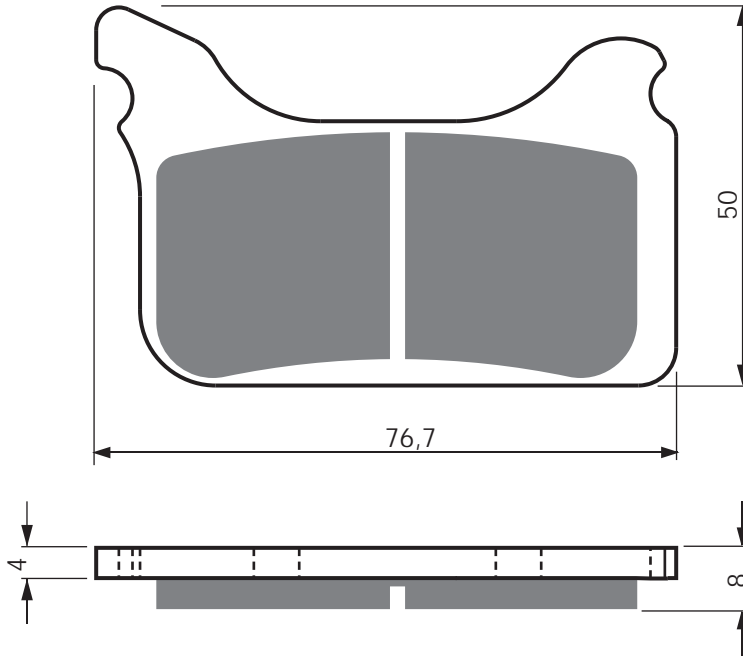

PART NUMBER

231

- AD
- S3
- S33
  RACING
- GP5
- GP6
- GP7

APRILIA

SXV	450	Supermotard	06 - 13	F
SXV	550	Supermotard	06 - 13	F
	650	Pegaso Factory	06 - 08	F

BERINGER

		2 Piston (Radial)		F

FTE

		4 Piston Radial Supermoto		F

HUSABERG

FS	450	C	06	F
FS	450	E	06 - 08	F
FS	550	E Supermoto	05 - 07	F
FS	650	C	06 - 08	F
FS	650	E Supermoto	05 - 08	F

KTM

SMR	450		05 - 06	F
SMR	525		05	F
SMR	650	Supermoto	06	F

EQUIVALENTS OEM

586 13 030 100	9100906	1200 S/R2	586 13030 200	586 13 030 300	586 13 030 000