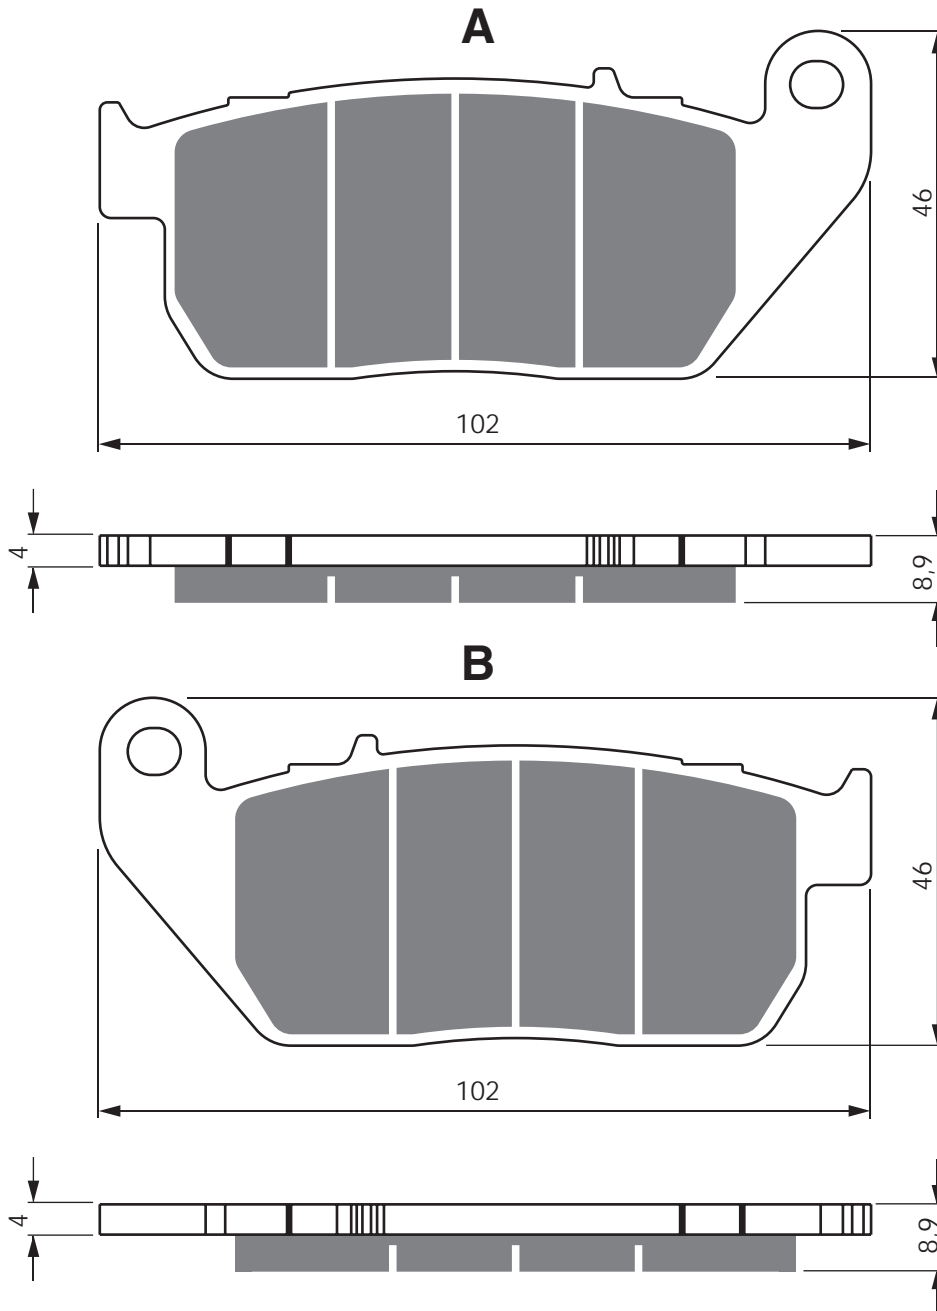

HARLEY DAVIDSON

XL	50th Anniversary Sportster	07	F
XL	883 Sportster STD	04 – 08	F
XL	883 C Sportster Custom	04 – 10	F
XL	883 L (883 Low)	04 – 10	F
XL	883 R Sportster R	05 – 13	F
XL	883 R Roadster	10 – 13	F
XL	883 N Iron	09 – 13	F