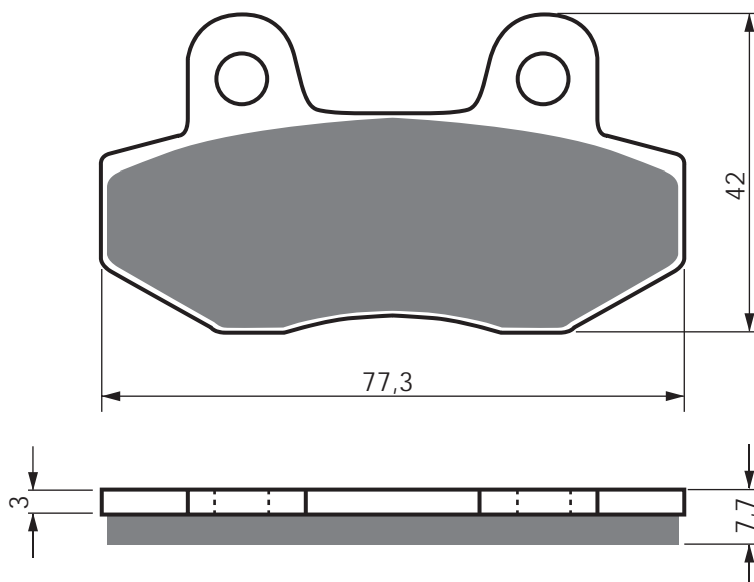

PART NUMBER

011

AD

K1

K5

S3

AJS

JSM	50	Motard	12 – 15	F
	125	Daytona E	10	F
	125	Daytona	13 – 15	F
DD	125	E Mk2 Regal Raptor (Cast wheels)	10 – 14	F
EOS	125	Regal Raptor	09 – 15	F
NAC	125	12	09 – 14	F&R
	125	Bobber (Custom)	10 – 15	F
JSM	125	Motard	10 – 14	F
JSM	125	Trail	13 – 14	F
JS	125	6C Eco Custom	12 – 14	F
EOS	350		13 – 14	F
	350	E-9PB	13 – 14	F

ASPES

	125	Vega Hybrid	11 – 14	F
	150	Perseus Hybrid	11 – 14	R

BETA

R150	50	(Minicros/4T)	10 – 14	F

CCM

C-XR	125	E	08 – 09	F
C-XR	125	M	07 – 09	F
C-XR	125	S	08 – 09	F

TL	125		08 – 09	F
C-XR	230	E	07 – 09	F
C-XR	230	M	07 – 09	F
C-XR	230	S	07 – 09	F
XTR	250		09	F

CAGIVA

	125	Brillio	08	F

CF MOTO

CF	250	T-6A (Scooter) Jetmax	12 – 15	F

CPI

	50	Bravo	12	F
	125	Bravo	12	F
	125	SUV	11 – 12	F
XR	125	Sprint	11 – 12	F
	250	X-Large	11 – 12	F&R
XR	250		11 – 12	F&R

DAELIM

	110	Citi Ace	03 – 11	F

GARELI

	125	Comfort	07	F
XO	125	i (TM 125 T)	09 – 12	F
	150	Mosquito	07	F
XO	150	i (TM 150 T)	09 – 12	F
XO	200	i (TM 200 T)	10 – 12	F
XO'E		(Elektric)	12	F

GENERIC/KSR

	110	Madison (4T)	13 – 14	F
	110	Venos (4T)	13 – 14	F
	50	Vertigo (4T)	12 – 14	F
	125	Vertigo	13 – 14	F

GOCCIA (Elektric Scooters)

		E-Gora (Li/Si)	12 – 15	F

GOES

G	55	R Scooter	08 – 14	F
G	125	M	08 – 14	F
G	125	X	08 – 09	F&R
SP	125	R (Motorcycle)	10 – 12	F

HERO HONDA

	125	Slickster	06	F

HONDA

MBX	50	SD/SF	83 – 85	F
NSR	50	FP/FR/FS	93 – 95	F
NSR	50	SK/SP/SR/SS	89 – 95	F
NSR	80	J-2/K/L/N (HC06)	88 – 92	F
CBX	125	Custom	88 –	F
FS	125	Sonic	03 – 04	F
LS	125	RY	00 –	F
MBX	125	FE	84 – 86	F
CBX	250		84 – 98	F

Disc Brake Pads