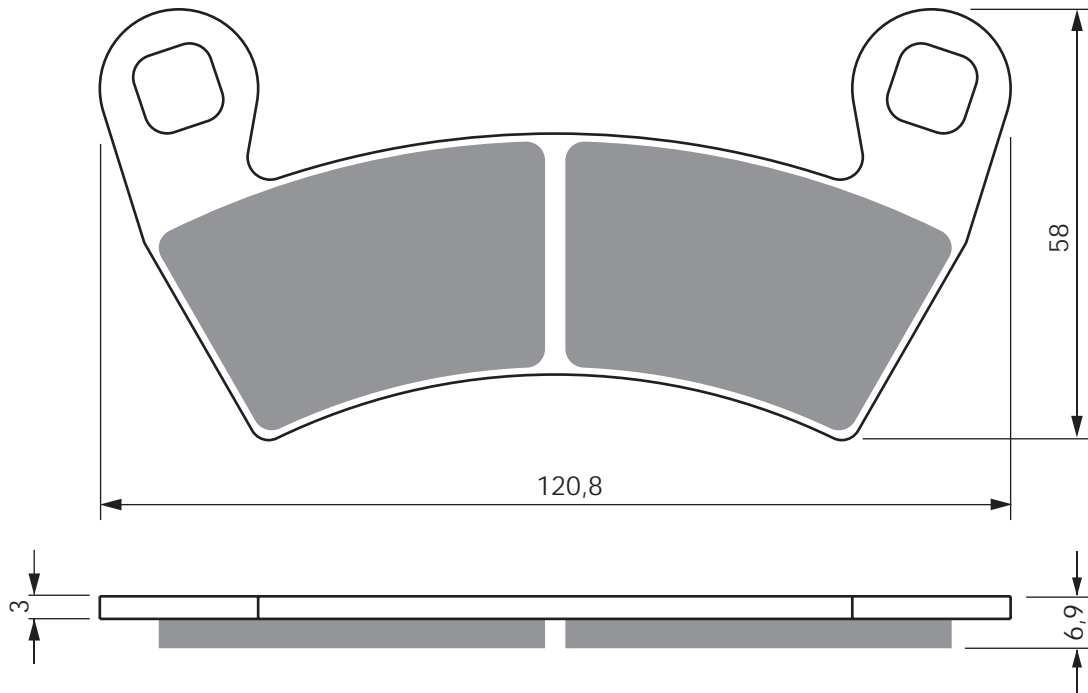

PART NUMBER

313

AD

K1

K5

S3

**S33
RACING**

POLARIS

325 Sportsman Ace	14	F	800 Ranger XP	10 – 12	F
325 Sportsman Ace EFI	15	F	800 Ranger 6x6	10 – 14	F
325 Sportsman Ace Euro	14 – 15	F	800 Ranger Crew	10 – 14	F&R
325 Sportsman Ace HD	15	F	800 Ranger RZR 4 EPS	12	F
400 Ranger	10 – 14	F	800 RZR-4 EFI	10 – 14	F
500 Ranger 4x4 EFI	08 – 13	F	900 D Crew Ranger Diesel		F&R
500 Ranger (EFI) 4x4 HO	09 – 11	F	900 Ranger Crew		F&R
500 Ranger 2x4	08	F	900 D Ranger Diesel	11 – 14	F
500 Ranger Crew	11 – 13	F	900 Ranger RZR XP	11	F
500 Ranger (Carb) 2x4	09	F	900 Ranger RZR XP White Lightning LE	11	F
570 Ranger Crew	14 – 15	F	900 Ranger RZR XP EFI	12	F
570 Sportsman Ace	15	F	900 Ranger RZR XP	12	F
570 Sportsman Ace Euro	15	F	900 RXR-4 XP	12 – 14	F&R
700 Ranger 6x4 EFI	08	F	900 XP Ranger	13 – 15	F
700 Ranger XP 4x4	08	F	1000 Ranger Diesel	15	F
700 Ranger 4x4 EFI	09	F	1000 Ranger Diesel Crew	15	F
700 Ranger Crew (EFI) 4x4	09	F&R	1000 RZR XP	14	F&R
Ranger EV (Electric)	10 – 14	F	Brutus	13 – 14	F

EQUIVALENTS OEM

2203747

1911228

Disc Brake Pads