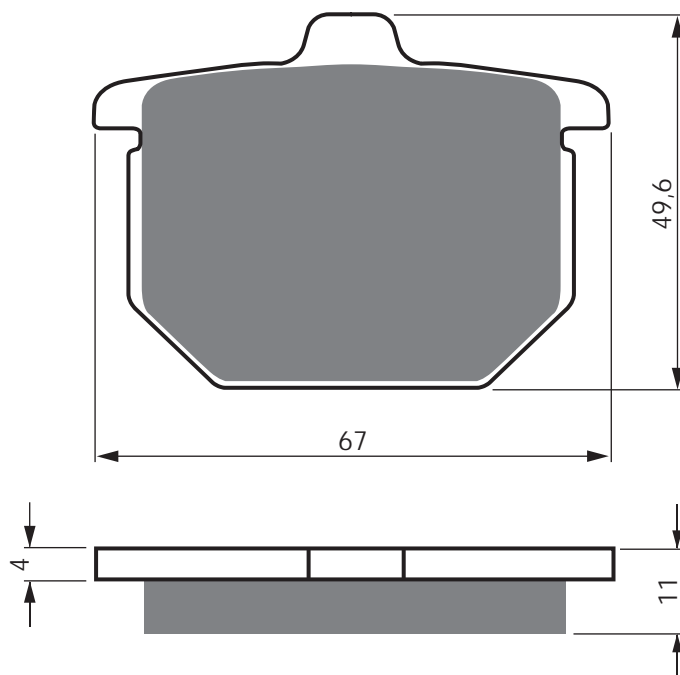

PART NUMBER

080

AD

S3

HONDA

CX	500 CA/CB/Z/A/B	79-81 F
GL	1000 K3/KZ, „Goldwing“	78-79 F

EQUIVALENTS OEM

43105 461 305	43105 461 771	43105 461 772	45105 415 006	45105 415 770	45105 415 772	45105 410 004
45105 410 006	45105 410 007	45105 410 016	45105 410 026	45105 410 305	45105 415 004	45105 415 305