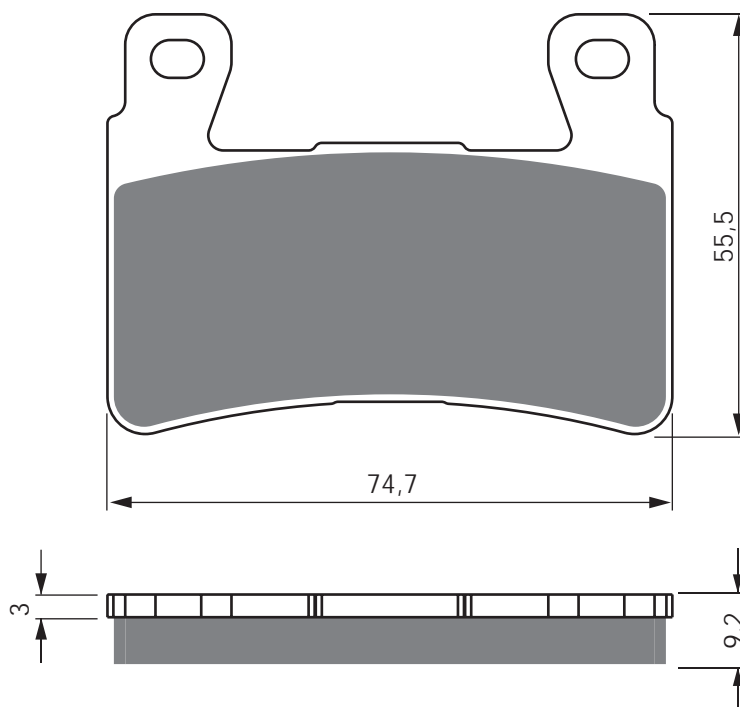

PART NUMBER

279

AD

S3

GP5

GP6

GP7

HARLEY-DAVIDSON