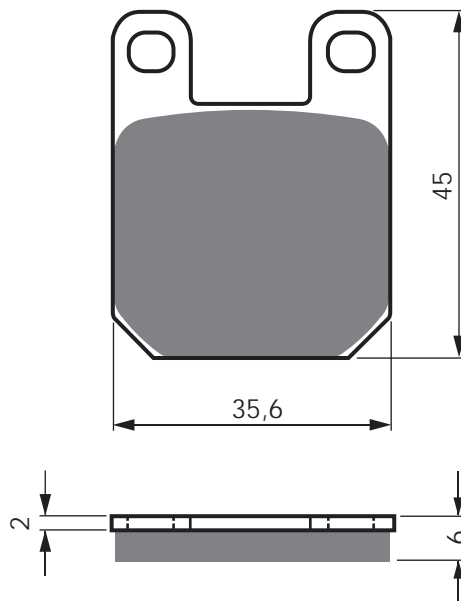

EQUIVALENTS OEM

266 07 6340	510 362 4 282	464143	11933400
-------------	---------------	--------	----------

Disc Brake Pads

PART NUMBER

121

AD

S3

**S33
RACING**