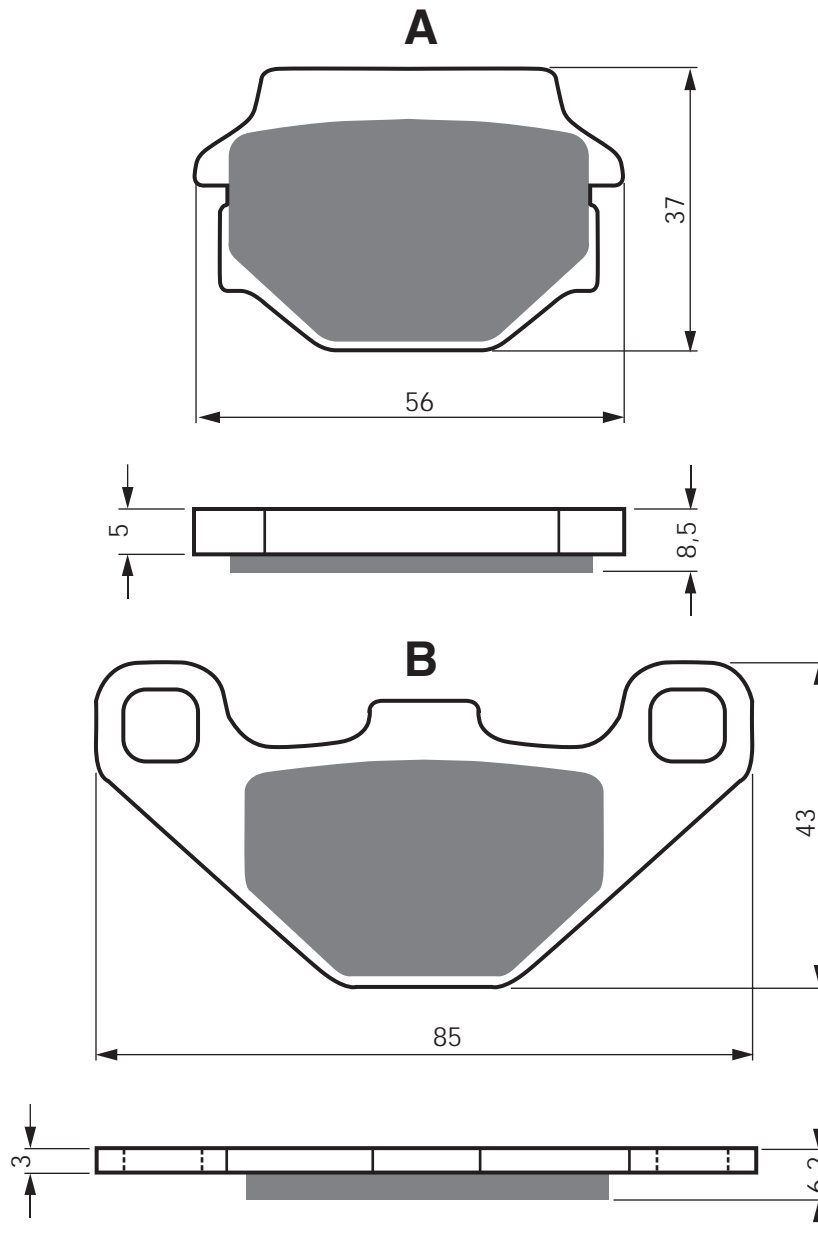

PART NUMBER

086

AD

S3

FANTIC

50	Strada	82	F
50	/50.1 Raider	81	F

HERCULES (SACHS)

50	Supra 4 GP		F

MALAGUTI

50	MDX Gold Enduro	87	F
50	Enduro MEX	87	F
50	Enduro MSX	85	F

EQUIVALENTS OEM

238 07 6340

240 07 6340