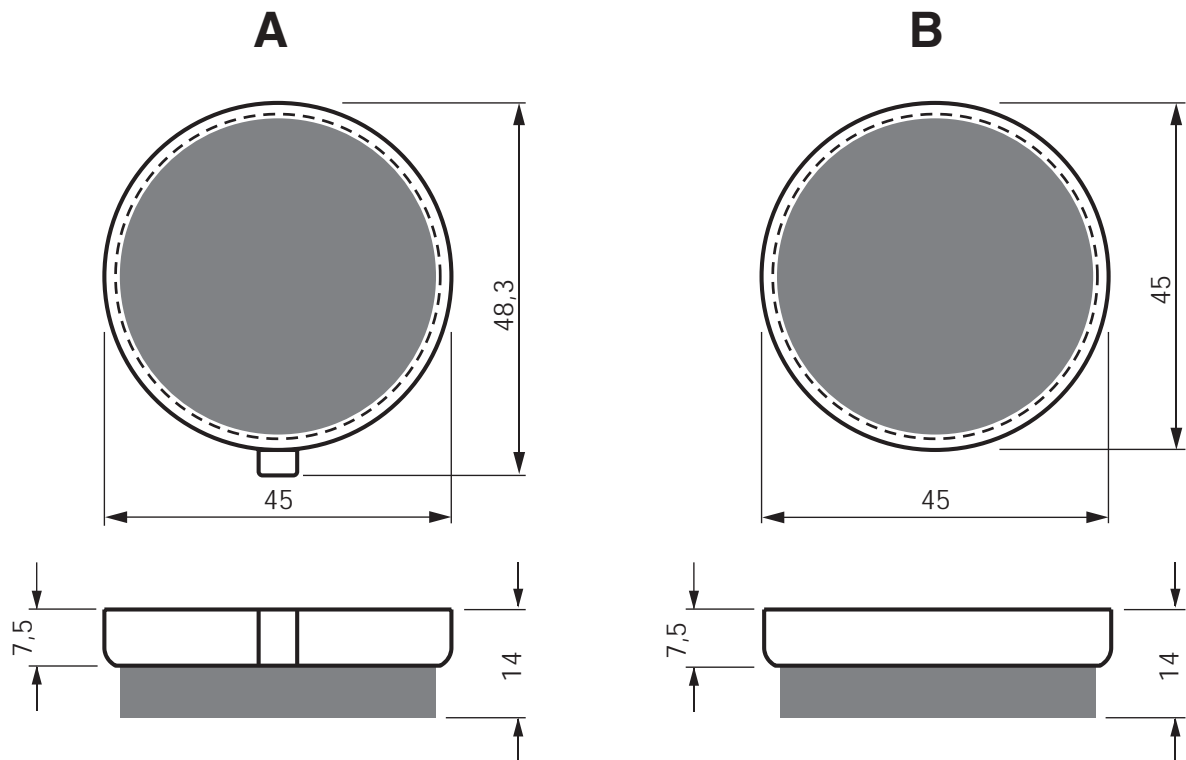

PART NUMBER

435

K5

YAMAHA

Viking II, III

R

Disc Brake Pads

GOLD fren	SBS	EBC	FERODO	TYP
001	632	FA 152	FDB 659	M
002	611	FA 135	FDB 497	M
003	604	FA 131	FDB 539	M
004	603	FA 125	FDB 495	M
005	546	FA 67,372	FDB 314	M
006	608	FA 134	FDB 499	M
007	562, 592	FA 84	FDB 381	M
008	559		FDB 405	S
009	638	FA 165,FA 215	FDB 631	M
010	108,588, 696	FA 256	FDB 438	M
011	551	FA 86	FDB 312	M
012		FA 69/3		
013	597	FA 129	FDB 481	R
014	630, 700	FA 196, 226	FDB 664	R
015	555	FA 88	FDB 337	R
016	556	FA 63,161	FDB 338	R
017	624, 714	FA 145,236	FDB 557	R
018	575	FA 101	FDB 383	M
019	601	FA 126	FDB 498	R
020	614	FA140	FDB 531	R
021	657	FA 174	FDB 754	R
022	627, 654	FA 142	FDB 570	R
023	675	FA 208, 213	FDB 2005	M
024	647	FA 124/2	FDB 663	R
025	593	FA 121, 203	FDB 462	R
026	621	FA 132	FDB 561	R
027	620	FA 146	FDB 569	R
028	645	FA 160	FDB 666	R
029	596	FA 118	FDB 583	R
030	581	FA 106	FDB 404	R
031	671, 742	FA 181	FDB 2018 / 2039R	M
032	631	FA 158	FDB 574	R
033	650	FA 172	FDB 737	R
034	589	FA 119	FDB 2015	R
035	602	FA 130	FDB 494	R
036	626	FA 147	FDB 606	R
037	557	FA 85	FDB 339	R
038	519, 744	FA 47	FDB 207	R
039	686	FA 188	FDB 873	R
041	694	FA 185	FDB 892	M
042	548	FA 83/2	FDB 313	M
043	580	FA 105	FDB 411	R
044	615	FA 141	FDB 508	R
045	665	FA 182	FDB 637	R
046	582	FA 106/2	FDB 673	R
047	544	FA 83	FDB 313	M
048	663	FA 179	FDB 781	R
049	572	FA 69/2	FDB 244R	R
050	542	FA 69	FDB 244	R
051	600	FA 124	FDB 452	R
052	623	FA 143	FDB 496	R
054	683	FA 190	FDB 864	R
055	685	FA 189	FDB 2002	R
056	669	FA 200	FDB 2001	R HD
057	579	FA 94	FDB 352	R HD
058	549	FA 78	FDB 335	R HD
059	537	FA 71	FDB 333	R HD
060	513	FA 24/2	FDB 185	R HD
061	553	FA 79		R HD
062	543	FA 72	FDB 334	R HD
063	668	FA 201	FDB 485	R HD
064	566	FA 95	FRP 408	R
065	635	FA 157	FDB 607	R

Disc Brake Pads