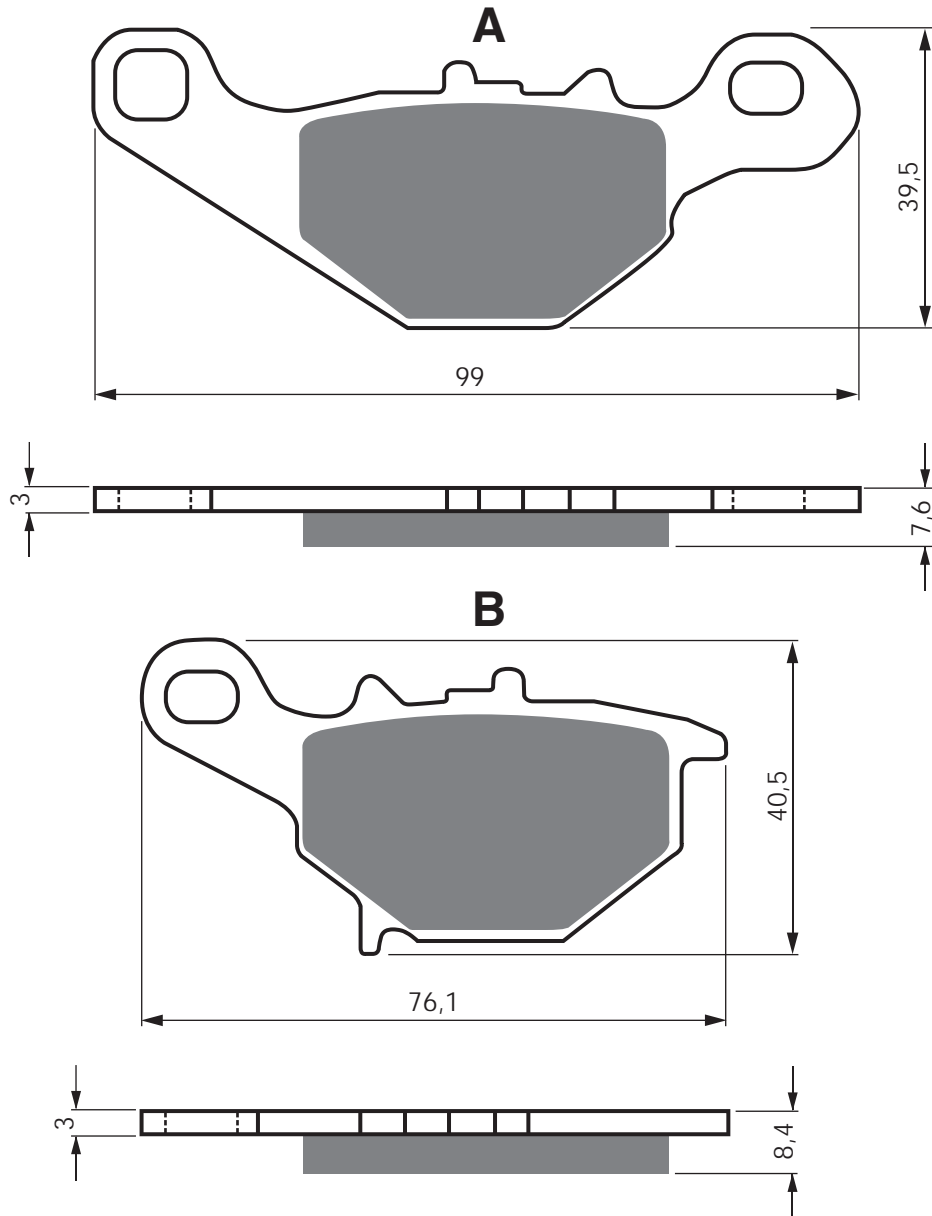

43082 1196	43082 1206	K4308-21196	59301 03820	43082 0078	43082 1273
------------	------------	-------------	-------------	------------	------------

PART NUMBER

109

AD

K5

K5-LX

S3

**S33
RACING**