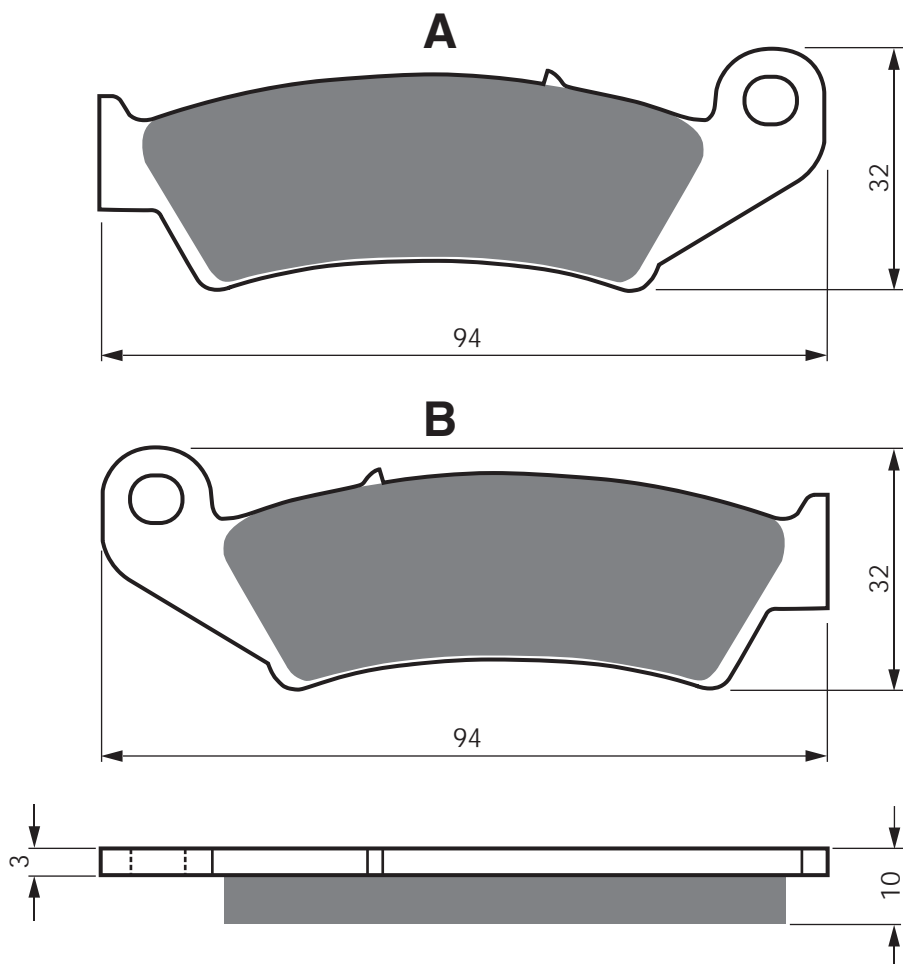

PART NUMBER

052

AD

S3

HONDA

NSR	250	R2R/R3R (MC28-110)		
		R2T/R3T (MC28-120)	94	R
NSR	250	RR (MC28-100)	94	R
RVF	400	RR/RR-II/RT/RT-II (NC35)	94 - 96	R
VFR	400	RK/R3L/R3M/R3N (NC30)	89 - 92	R
NR	750	N	92	R
VFR	750	RJ/RK/RL (RC30)	88 - 90	R
RVF	750	RR/RS,RC45'	94 - 98	R

EQUIVALENTS OEM

06435 MR7 P00	43105 MR7 007A	43105 MR7 017A	43105 MT7 405	43106 MR7 007B	43106 MR7 017B