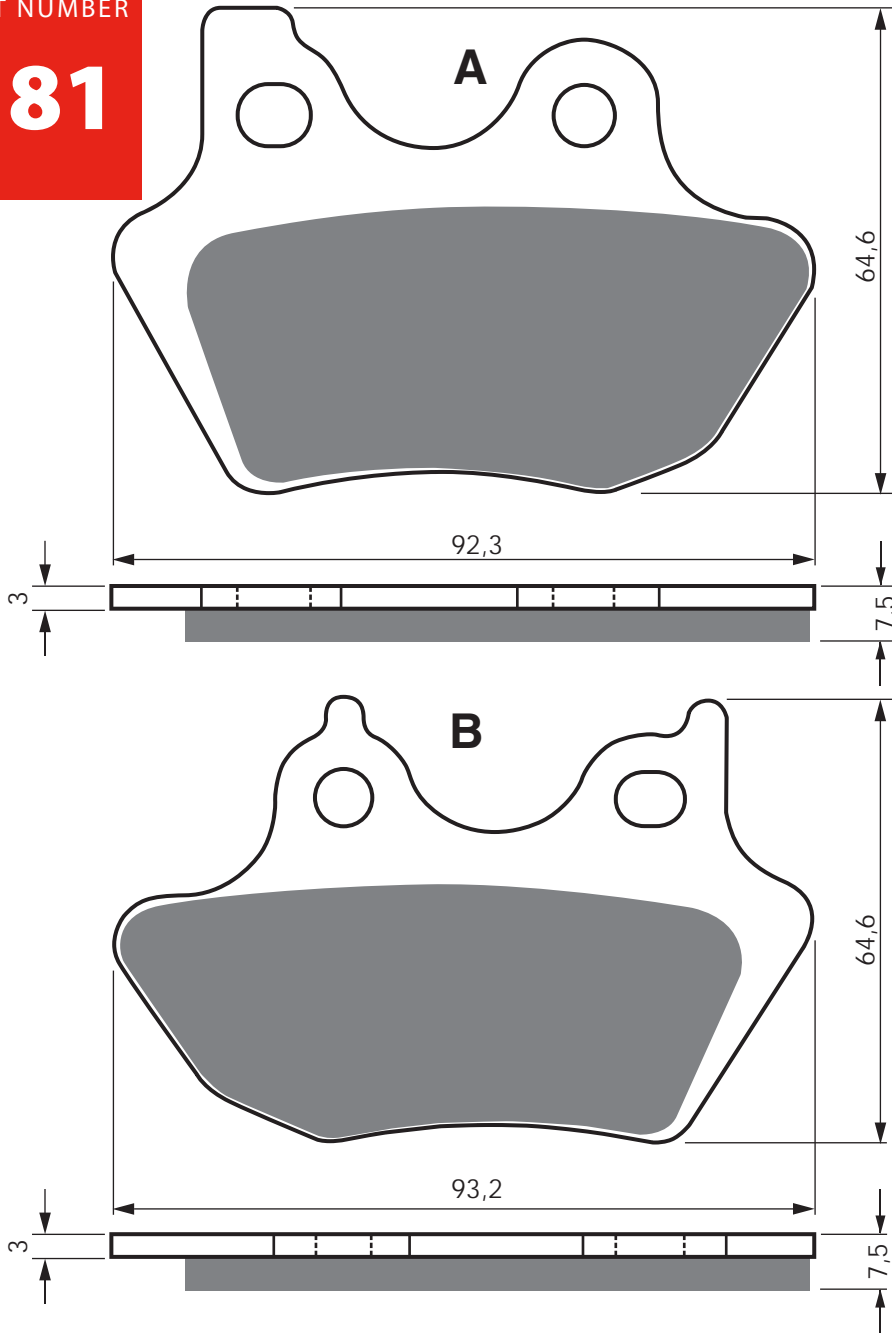

PART NUMBER

181

AD

S3

**S33
RACING**

HARLEY DAVIDSON

XL	883 Sportster Custom	88 - 01	F&R
XLH	883 Sportster Custom	00 - 03	F&R
XLH	883 Sportster Hugger	00 - 03	F&R
VRSCB	1130 V-Rod	04	F&R
XL	1200 Sportster Custom	00 - 03	F&R
XL	1200 Sportster Sport	00 - 03	F&R
XLH	1200 Sportster	00 - 03	F&R
FLHR	1450 Road King	00 - 04	F&R
FLHRC	1450 Road King Classic	00 - 07	F&R
FLHRI	1450 Road King	00 - 04	F&R
FLHRSI	1450 Road King Custom	04	F&R
FLHT	1450 Electra Glide Standard	00 - 04	F&R
FLHTC	1450 Electra Glide Classic	00 - 04	F&R
FLHTCI	1450 Electra Glide Classic	00 - 04	F&R
FLHTCUI	1450 Ultra Classic Electra Glide	00 - 04	F&R
FLSTC	1450 Heritage Softail Classic	00 - 04	F&R

FLSTF	1450 Fat Boy	00 - 04	F&R
FLSTNI	1450 Softail Deluxe	05	F&R
FLSTS	1450 Heritage Springer	00 - 03	R
FLSTSCI	1450 Springer Softail Classic	05	R
FLTR	1450 Road Glide	00 - 04	F&R
FLTRI	1450 Road Glide	00 - 04	F&R
FXD	1450 Dyna Super Glide	00 - 03	F&R
FXDCI	1450 Dyna Super Glide Custom	05	F&R
FXDL	1450 Dyna Low Rider	00 - 03	F&R
FXDS	1450 Dyna Convertible	00 - 02	F&R
FXDWG	1450 Dyna Wide Glide	00 - 04	F&R
FXDX	1450 Dyna Super Glide Sport	00 - 04	F&R
FXST	1450 Softail Standard	00 - 04	F&R
FXSTB	1450 Night Train	00 - 04	F&R
FXSTD	1450 Softail Deuce	00 - 04	F&R
FXSTS	1450 Springer Softail	00 - 04	R
FLHR	1584 Road King	07	F
FLHRC	1584 Road King Classic	07	F
FLHRS	1584 Road King Custom	07	F

FLHT	1584 Electra Glide Standard	07	F
FLHTC	1584 Electra Glide Classic	07	F
FLHTCU	1584 Electra Glide Ultra Classic	07	F
FLHX	1584 Street Glide	07	F
FLSTC	1584 Heritage Softail Classic	07	F
FLSTF	1584 Fat Boy	07	F
FLSTNI	1584 Softail Deluxe	07	F
FXD	1584 Dyna Super Glide	07	F
FXDB	1584 Dyna Street Bob	07	F
FXDC	1584 Dyna Super Glide Custom	07	F
FXDL	1584 Dyna Low Rider	07	F
FXST	1584 Softail Standard	07	F
FXSTB	1584 Nighth Train	07	F
FXSTC	1584 Softail Custom	07	F
FXSTD	1584 Softail Deuce	07	F
FXWVG	1584 Dyna Wild Glide	07	F

Most Models Check application listings for details

03 - 11 F&R

EQUIVALENTS OEM

44082 00C

44082 00D