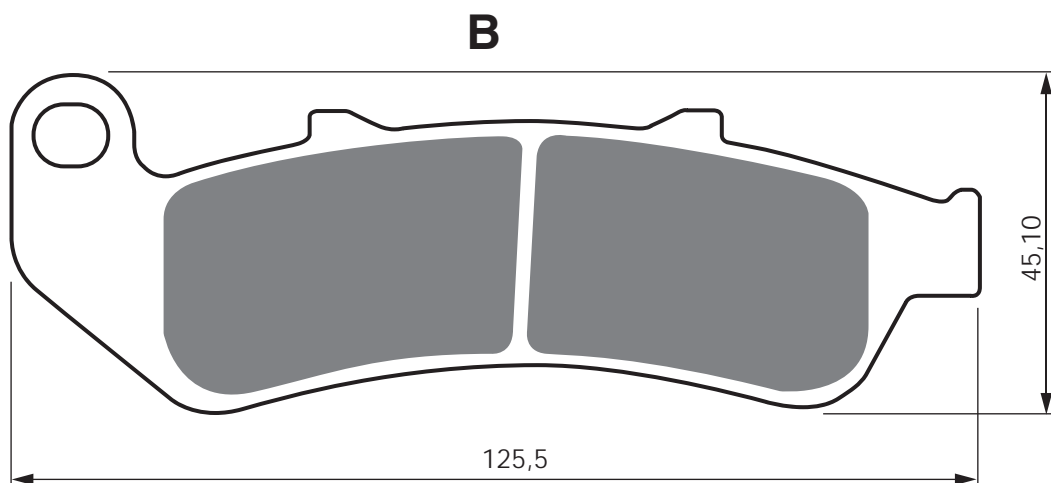

PART NUMBER

055

AD

S3

HONDA

CBR 1000 FP/FR/FS/FT/FV/FW/FX 93 - 99 F&R

EQUIVALENTS OEM

06455 MZ2 405	06455 MAJ G41	06435 MAJ G41	06435 MAT 006	06455 MZ2 405