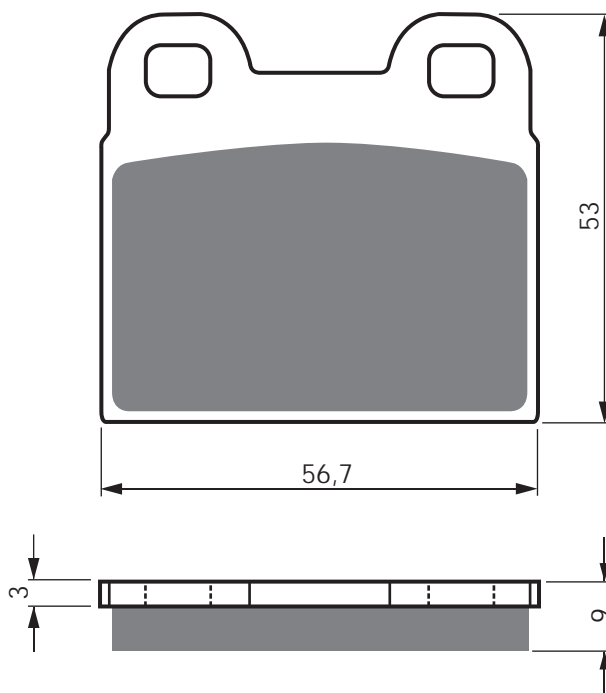

PART NUMBER

166

AD

S3

BMW

R	45 /45 N	78 – 85 F
R	45 T	80 – 85 F
R	65 LS	81 – 85 F
R	65 T	80 – 85 F

EQUIVALENTS OEM

34 71 2 301 359

34 11 1 238 083