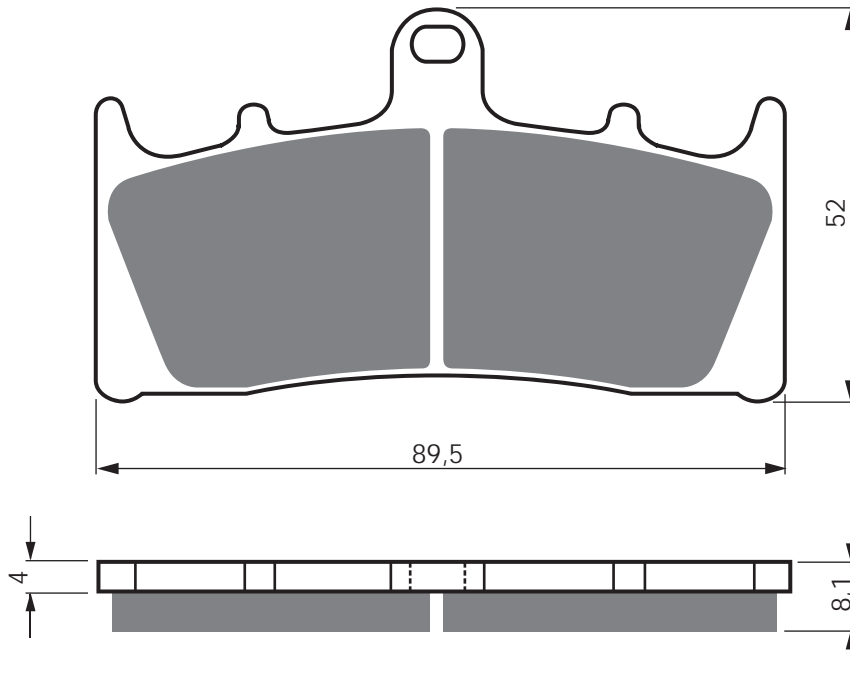

- AD
- S3
- **S33**
  RACING
- GP5
- GP6
- GP7

KAWASAKI

ZX-6R	600 (ZX 600 G1/G2/J1/J2)	98-01	F
ZX6R	636 (ZX 636 A1P)	02	F
ZX-7R	750 (ZX 750 P1-P7)	96-03	F
GPZ	900 R (ZX 900 A12-15)	99-02	F
ZX-9R	900 (ZX 900 B3/B4/C1/C2/E1/E2)	96-01	F
ZRX	1100 C1/C2/C3/C4	97-00	F
ZX12R	1200 (ZX 1200 A1/A2/B1/B2)	00-03	F
ZRX	1200 R (A1/A2/A3/A4/A5/A6F)	01-08	F
ZRX	1200 S (B1/B2/B3)	01-04	F
VN	1500 Mean Streak P1/P2	02-04	F
VN	1600 B1 Mean Streak	04	F

SUZUKI

GSXR	750 WR/WS	94-95	F
GSXR	750 T/V/W/X	96-99	F
GSXR	1000 K1/K2	01-02	F
TL	1000 RW/RX/RV/RK1	98-02	F
GSXR	1100 WP/WR/WS/WT	93-96	F
GS	1200 SSK1/ZK1 (GV78A)	02	F
GSF	1200 SK1/K1/K2/SK2/K3/SK3/K4/SK4/K5/SK5	01-05	F
GSX	1300 RX/RV/RK1/RK2/RZK3/RK3/RK4/RK5/K6/K7,'Hayabusa'	99-07	F
GSX	1400 K1/K2/K3/K4/K5/K6/K7/FE	01-07	F
M	1600 (VZ 1600 K4 Intruder)	04	F
VZ	1600 K4 Marauder	04	F

JAYBRAKE

300 -44 J-FOUR (4 PISTON)

EQUIVALENTS OEM

43082 1199	43082 1224	59130 46E00	59300 33870	59300 33890	59300 46840/830	59300 46820
43082 1179	43082 1227	43082 1230	43082 1250	43082 1253	43082 1259	43082 1272
43082 1274	59301 33870	59100 46820	43082 1251	59100 40830	K4308-21274