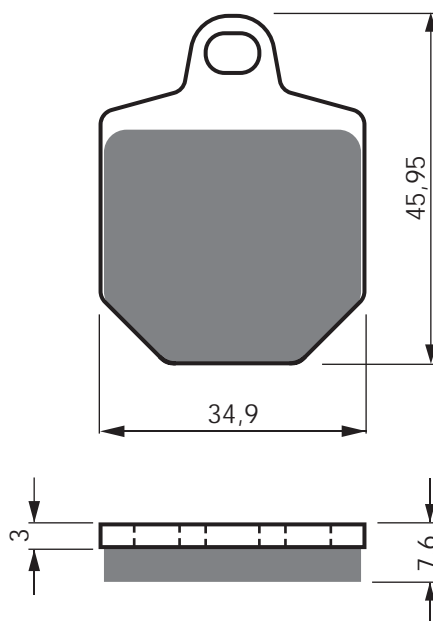

PART NUMBER

238

AD

S3

S33
RACING

GP5

GP6

GP7

1 set = 4 pcs

HONDA HM (Italy)

CRM	125	R Supermoto	07	F
CRM	250	X Supermoto	07	F
CRM	450	R/X Supermoto	07 - 09	F
CRM	490	F X Supermoto	07	F
CRM	500	FX	11	F

HUSABERG

FS	570	Supermoto	10 - 11	F

KTM

SMR	450	(Magura caliper)	07 - 13	F
SMR	560		07	F

MAGURA

		4 Piston Radial Supermoto Caliper		F

EQUIVALENTS OEM

0722189	072223	594 13 030 000	SM 27300