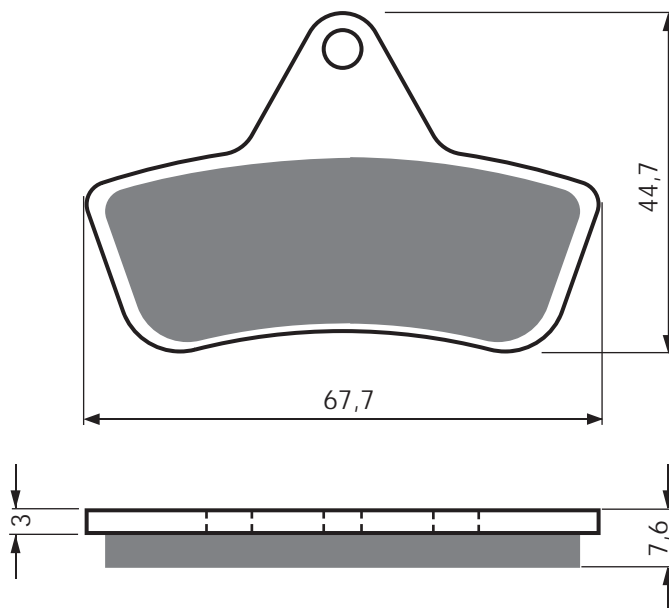

PART NUMBER

232

AD

K1

K5

S3

ARCTIC CAT

Bear Cat	96 - 97	R
Most models	96 - 04	F&R
250 Arctic Cat 2x4/4x4	99 - 04	F&R
300 Arctic Cat 2x4/4x4	98 - 03	F&R
300 Arctic Cat 4x4	04	F&R
375 Arctic Car 2x4/4x4	02	F&R
400 Bear Cat 2x4/4x4	98 - 04	F&R
400 ia 4x4	05	F&R
454 Arctic Cat 4x4	98	F&R
454 Bear Cat 2x4/4x4	96 - 97	F&R
500 Arctic Cat 4x4	98	F&R
500 ia 4x4 Aut.	05	F&R

LAVERDA

500 C Quasar 4x4	04	F&R
500 Quasar 4x4	04	F&R
400 Quasar 4x4	04	F&R

MASSEY FERGUSON (ATV)

MF 250 (2WD/4WD)	04	F&R
MF 300 (2WD/4WD)	04	F&R
MF 400 4WD	04	F&R
MF 400 Auto 4WD	04	F&R
MF 500 (Auto 4WD) TXB Auto	04	F&R

WILWOOD

PS1	Caliper (Part # 150-4091K)

EQUIVALENTS OEM

0502 019	0402 096	0402 494	0402 882