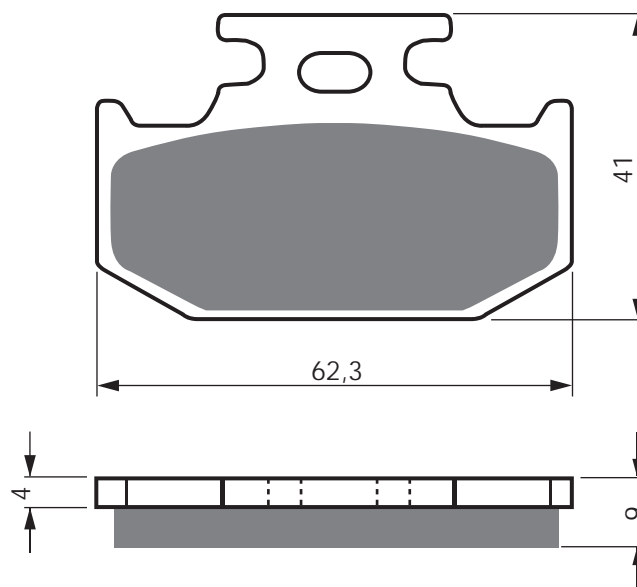

PART NUMBER

001

AD

K1

K5

K5-LX

S3

**S33
RACING**

CANNONDALE

MMX	400		00	R

KAWASAKI

KX	125	G1/H1/H2/J1/J2/K1		89-94	R
KDX	125	A1/A2/B1/B2		90-94	R
KDX	200	E1-E6		89-94	R
KDX	200	H1-H5		95-99	R
KDX	200	SR (DX 200 G)			R
KDX	220	R A4-A12/A6F		97-06	R
KDX	220	SR (DX 220 B)			R
KDX	250	SR (KDX 250 F1)		91	R
KX	250	G1/H1/H2/J1/J2/K1		89-84	R
KDX	250	D1		91-93	R
KLX	250	R D1/D2/G1		93-97	R
KLX	250	F1-F4		94-97	R
KX	500	E1-E7		89-95	R
KLX	650	C1-C3		93-97	R

SUZUKI

TS	125	RK/RL/RM/RN/RR		90-96	R
RM	125	K/L/M		89-91	R
TS	200	RK/RL/RM/RN/RR		89-94	R
DR	250	RS/RLS/RT/RV/RLV/RLW/RW/RV (SJ45A/DOHC)		95-00	R
DR	250	RXT/RXLT/RXV/RXLV/RXW/ RXLW/RXGW/RXGLW/RXY/ RXGY/(Dejbel 250 XC/GPS Ver (SJ45A)			R
DR	250	SL/SM/SN/SEP/SER/SES (SJ44A)		90-95	R
RM	250	K/L/M		89-91	R
RMX	250	K/M/N/P		89-93	R
RMX	250	T/V/W		96-98	R
DR	350	SL/SM/SN/SP 4 bolt front disc/ kick start		90-93	R
DR	350	SER/SES (Elektric start/ 4 bolt front disc)		94-95	R
DR	350	SET/SEV (Elektric start/ 4 bolt front disc)		96-97	R
DR	350	SEW/SEX (Elektric star/ 6 bolt front disc)		98-99	R
DR	650	SET/SEV (Elektric start/ 4 bolt front disc)		96-97	R

YAMAHA

DT	125	RE		05-07	R
DT	125	X		05-06	R
YZ	125	A/B		90-91	R
TT	250	RL/RM/RN/RR/RS		99-04	R
XG	250	Tricker (5XT1)		04-06	R
XT	250	X (3C51/2)		05-08	R
XTZ	250	Lander (Brazil) (4B41/2)		07-08	R
YZ	250	A/WRA/B		90-91	R
WR	200	D/E/F		92-94	R
WR	250	ZB/ZD/ZE/ZF/ZG/ZH/ZJ		91-97	R
YZ	400	FK		98	R
WR	500	ZD		92	R
TT	600	RES		04	R
TT	600	K (4LW1/4GV1/4LW2) Up to 4GV 003403 (Nissin rear caliper)		93-95	R

EQUIVALENTS OEM

43082 1090	43082 1118	43082 1131	43082 1137	43082 1151	69100 15810	69140 03D00
69140 15D00	69140 28C00	5XT W0046 50