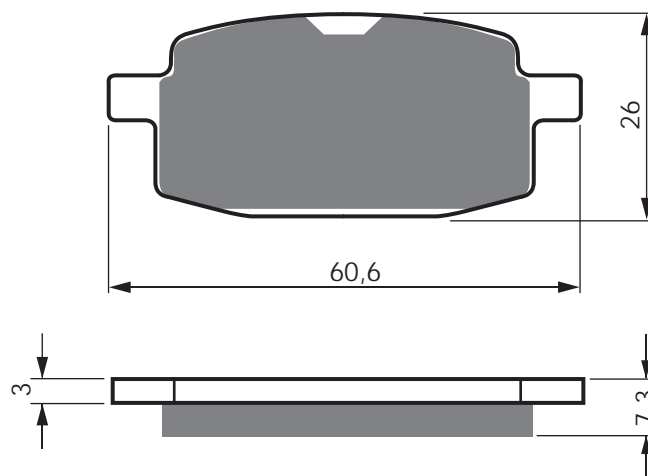

AD

K5

S3

ADLY

	City Bird	F
50	Fox	F
50	/90/100 Road Tracer	04 – 06 F

BAOTIAN

BT	49	QT-9 Speedy 50 (4T)	10 – 11 F
BT	49	QT-11 Retro 50 (4T)	06 – 11 F

BETA

R	125	4T Mini Cross	F

DAELIM

M	50	D/MD Millenium	03 F
DX	50	D Camper	03 F
ST	90	Pro Monkey	03 F

FYM/X-Sport

CR	90	E	06 – 07 F
	110	ES	06 – 07 F
CR	110		06 – 07 F
CR	110	ESR	06 – 07 F
	125	X-Sport Typhoon Quad	06 – 07 F
CR	125	3	06 – 07 F
CR	125	R	06 – 07 F

GARELLI

FX	50		F
LX	50	Capri	06 – 08 F
	50	Capri (DF 50 QT-7)	06 F
	50	Ciclone	07 F
	50	Vip	08 F

HERO HONDA

	50	Nipster	06 F

HYOSUNG

	50	Newtee (4T)	14 – 15

JORDAN

	50	/100 Easy	03 – 04 F

KAWARA

	50	/90 Fever	99 F
	90	Stinger	99 F

LEM

		Four X Pro	F

LIFAN

LF	50	QGY	F

MALAGUTI

		Marlboro Line - DVD 50 (2T)	10 – 11 F

MOTO-ROMA

	50	Bee	04 – 05 F
	50	/110 Go-Go	97 – 05 F
	50	Stinger	01 – 05 F
	50	Scrambler	01 F
	50	/100 Road Runner	01 – 02 F
	125	Grand Prix	01 F

MBK

CY	50	Forte/Forte Mufa	96 – 97 F
CR	50	Z Target	91 – 95 F

MZ/MUZ

		Moskito FB50	97 – 03 F
		Moskito SX/JP50	00 – 03 F

PEUGEOT

	50	V-Clie (4T) (155mm dia. disc)	08 – 13 F
	50	V-Clie (4T) (160mm dia. disc)	08 – 11 F

P.G.O

	50	Big Max	94 – 06 F
		EPS	97 F
	50	/125 Tornado	97 F

QUADZILLA

WK	70	(Front disc model)	06 – 09 F
WK	110		06 – 08 F
WK	125		06 – 09 F

SIAMOTO

	50	Birdie	02 – 04 F
		Favorite	02 – 04 F

SINNIS

	50	Falcon QM 50 QT-2T	08 – 10 F
	50	Jet QM 50 QT-6A	08 – 10 F

SUPERBYKE

	50	M-Ped Road Classic	F

TERRA MOTO

TDX	125	F	07 F&R
TDX	125	F Krusha	07 F&R
TDX	125	F Street Rippa	07 F&R

TRUMPSTAR

	90	Thumpstar Junior	04 – 06 F
	110	Thumpstar Supa	04 – 06 F
	125	Thumpstar Expert	06 F
	125	Thumpstar Pro	05 – 06 F
	125	Thumpstar Road Ripper	06 F&R

VIALLI

	50	Cargo	06 F
FXR	50	Sport	06 F
	50	Jupiter	06 F

WUYANG

WY	50	QT	06 – 07 F

YAMAHA

CR-Z	50	(3WN)	91 – 95 F
CY	50	RS Jog R	96 – F
YA	50	ZA Jog Z (4SC1)	95 F
YW	100	T Booster BWs	96 F

EQUIVALENTS OEM

2NA W0045 01	5CP W0045 00	45120 107 000	3XG W0045 00	5JU W0045 00	802 567 1000	T01H000101
64098800	140330