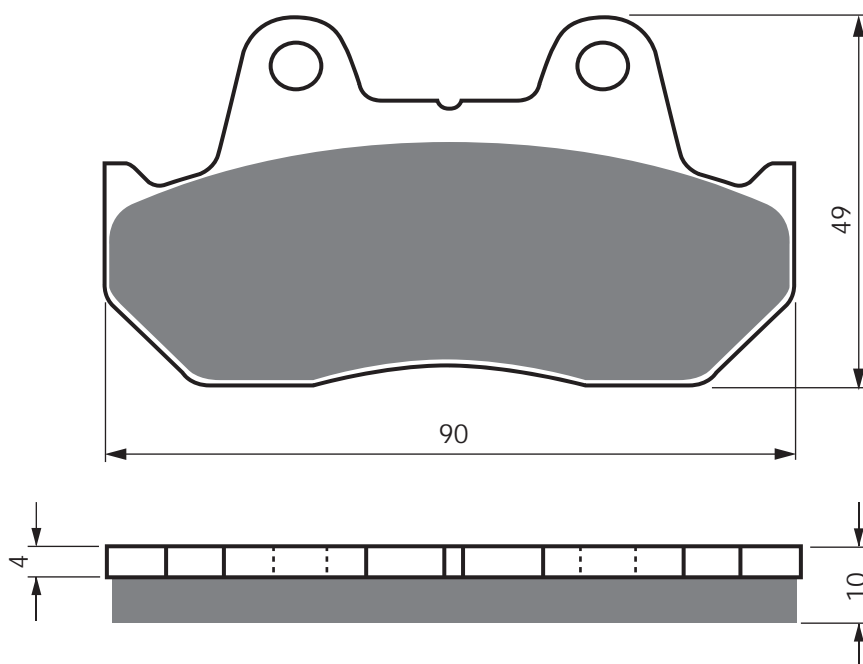

PART NUMBER

050

AD

S3

**S33
RACING**

HONDA

CB	125 TDC/TDE/TDJ	83-89 F	VF	500 FE/F2E/FF/F2F	84-85 F&R	CB	900 FB/F2B	82-85 R
CBX	125 F	84- F	XBR	500 F/G/H/SJ	85-89 F	CB	900 FC/F2C/FD/F2D	84-85 F&R
CBX	250 RSE	84 F	XL	600 LMF/RMG/RMH	85-87 F	CBX	1000 B/C	81-82 R
NS	400 RF/RG	85-87 F&R	XL	600 VH/VJ/VK,Transalp"	87-90 F	VF	1000 FE/FF/FG/F2F/F2G	84-86 F
CMX	450 CH/CJ Rebel	87-88 F	CX	650 ED	83 R	VF	1000 RE/RF/RG	84-86 F
CX	500 CC	82 F	CB	750 FC/F2C/FD/F2D	83-84 R	CB	1100 RBII/RCII/RDII	80-83 F&R
CX	500 EC	82 F&R	CBX	750 FE	84 F	GL	1100 C/DC/AD,Goldwing'	82-83 R
CX	500 TCC,Turbo'	83 F&R	VF	750 C Shadow	83 F			
FT	500 C	82 F&R	VF	750 FD/FE	83-84 F			
GL	500 DC	82 F	VF	750 SC (V45 Sabre)	82 F			
			XLV	750 R (RD/RF)	83-88 R			

EQUIVALENTS OEM

06435 MT8 405	06455 MA3 405	451A0 MM9 670	431A0 MC7 024	431A0 MC7 305	451A0 MM9 670	43105 KE7 702
43105 MA3 004	43105 MA3 007	43105 MC7 004/007/024	43105 MC7 014	43105 MJ6 004	43105 MJ6 007	43105 MJ6 014
45105 MA6 671	45105 MB0 007	45105 MB0 008	45105 MB1 701	45105 MB1 702	45105 MC4 004	45105 MF2 670
45105 MJ1 672	45105 MK4 004	45105 MK6 671	45105 MK7 671	45105 MK7 672