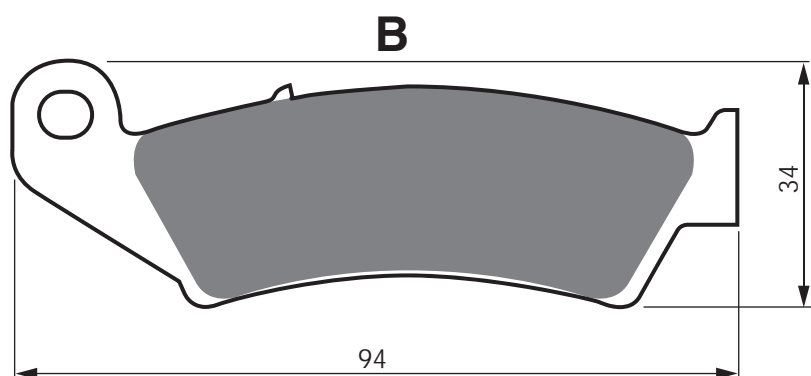

GOES

G	125	XM	08 - 09	F
G	250	XM	08 - 09	F

HONDA

CR	125	/250 RS/RT/RV/RW/RX/RY/ R1/R2/R3/R4/R5/R6/R7	95 - 07	F
----	-----	---	---------	---

CRF	125	F Small wheel (FR 17"/ RR 14" Wheels)	14 - 15	F
CRF	125	FB Big wheel (FR 19"/ RR 16" Wheels)	14 - 16	F
XLR	125	RW	98 - 01	F
XR	125	L3/L4/L5/L6/L7/L8	03 - 08	F
CRF	150	F3/F4/F5/F6/F7	03 - 07	F
CTX	200	/CTX 200 A Bushlander	04 - 05	F
CRF	230	F4/F5/F6/F7/F8/F9	04 - 09	F
CRF	230	L	08 - 10	F
CRF	230	M	09 - 10	F
SL	230	„Free Landsports“ (MD33) V/W/X/1	97 - 01	F
CRM	250	RR/RR11 (MD24 140) MK3	94 - 96	F
CRM	250	‘Active Radial’ (MD32) ARV/ARW	97 - 98	F
CRF	250	RE (Limited Road Use)	16	F
CRF	250	R4/R5/R6/R7/R8/R9/RA/RB/ RC/RD/RE/RF	04 - 16	F
CRF	250	X4/X5/X6/X7/X8/X9/XB/XC/ XD/XE/XG	04 - 16	F
CRF	250	XRL (Road legal)	14 - 16	FXR
XR	250	RT/RV/RW/RX/RY/R1/R2/ R3/R4	96 - 04	F
XL	250	Degree (MD26)	94 - 96	F
XLR	250	RM/R3N/RP/RR/R3R (MD22)	91 -	F
XLR	250	Baja MK2 (MD22)		F