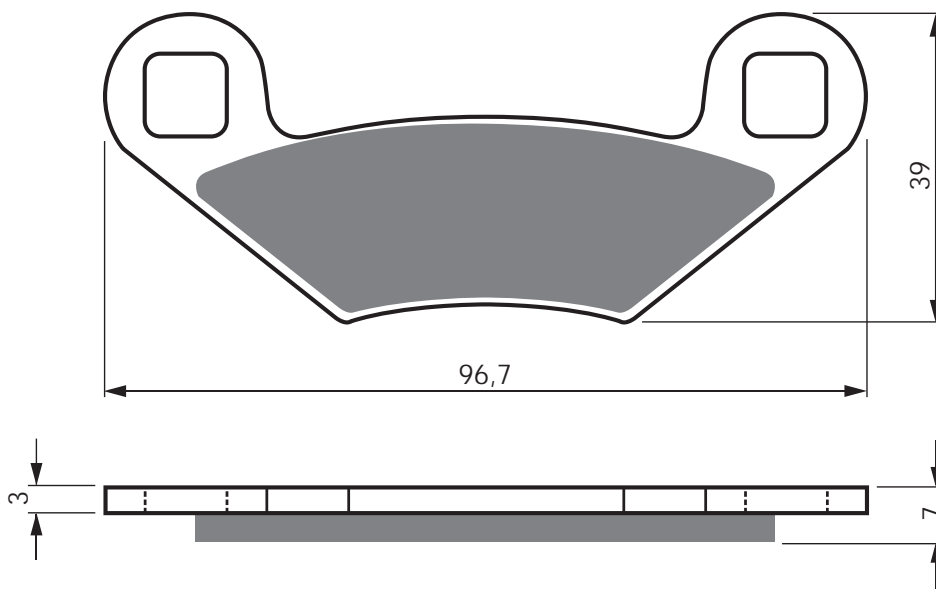

PART NUMBER

162

AD

K1

K5

K5-LX

S3

S33
RACING

AEON

600 Crosslander i 14 - 15 R

POLARIS

Most Models 89 - 15 F&R

EQUIVALENTS OEM

1910036	1910042	1910129	1910333	1930643	1930731	1930815
2200465	2200901	2201398	2202412	2203452	2203792	2201149
1911171