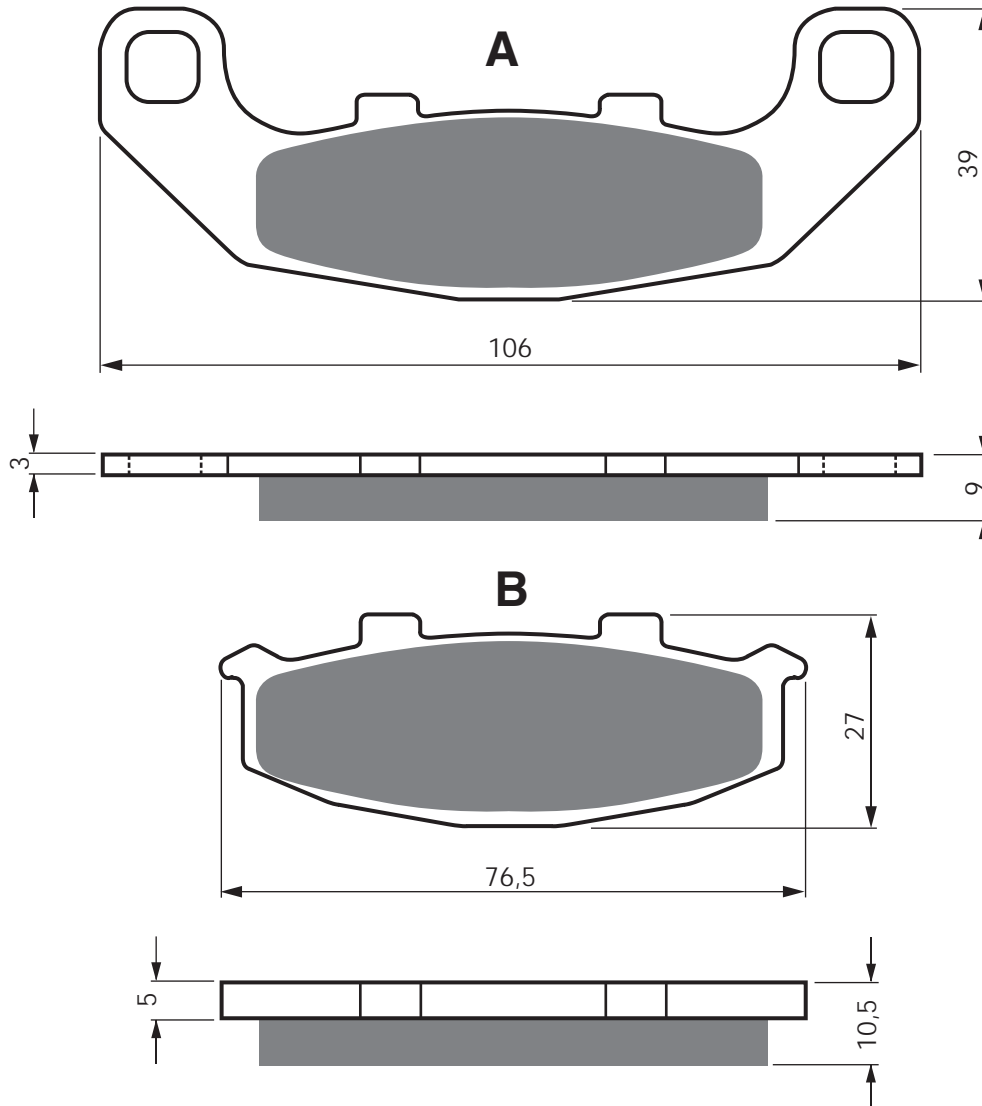

PART NUMBER

044

AD

S3

KAWASAKI

KR-1	(KR 250 B2)	89	F&R
KR1S	(KR 250 C2/C3)	90-92	R
GPX	250 R (ZX 250 F2-F9)	88-95	R
GPX	250 R (EX 250 F)	87	R
GPX	250 R II (EX 250 G)	88	F&R
ZXR	250 C1-C5 (ZX 250 C1-C5)	91-95	F
ZXR	250 R (ZX 250 D1)	91	F
ZXR	250 (ZX 250 A1/A2)	89-90	F&R

ZXR	250 R (ZX 250 B1/B2)	89-90	F&R
GPX	400 R (ZX 400 F1)	87	F
GPZ	400 R, D4'	88	F
ZR	400 D1/D3/D4, Zanthus'	92-95	F
ZX-4	400 (ZX 400 G1/G1A/G1B)	88	F&R
GPZ	500 S (EX 500 E1-E10)	94-04	F
ZR	550 B2/B3, Zephyr'	91-93	R

SUZUKI

RGV	250 M/N/P/R/S/T	91-96	R
RGV	250 T (RGVR 250 SPVJ23A)	96	R

EQUIVALENTS OEM

43082 1075	43082 1076	43082 1085	43082 1087	43082 1101	43082 1125	43082 1127
43082 1144	43082 1147	43082 1162	69100 22820	69100 22830	69100 22850	43082 0151