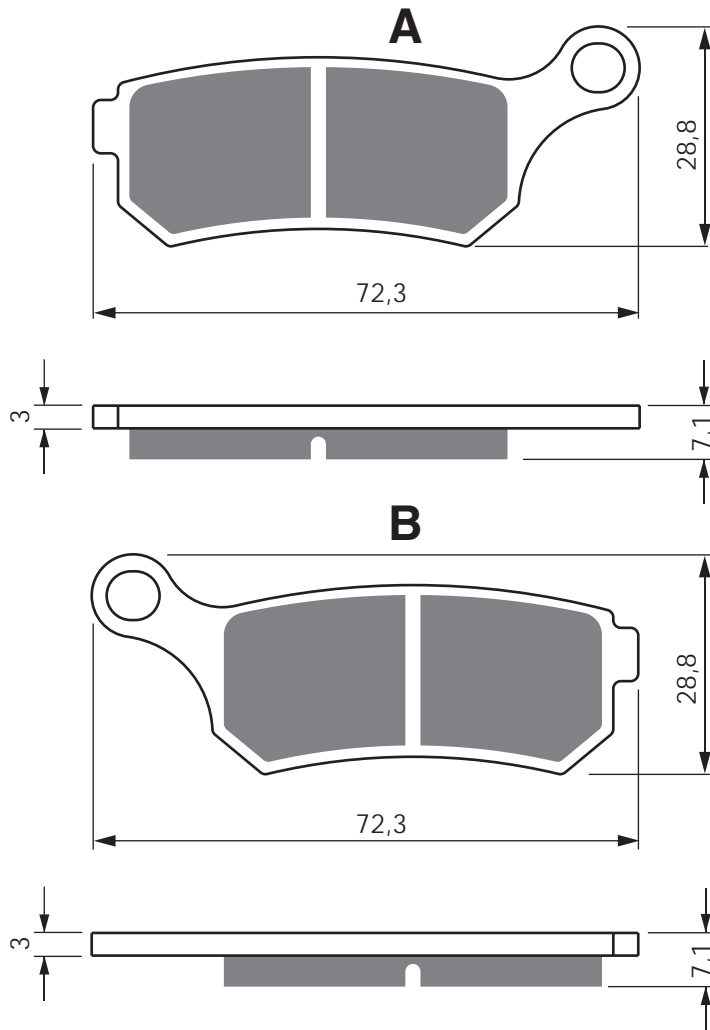

BMW

K	1600 GT	11 – 15 F
K	1600 GT SE	12 – 15 F
K	1600 GTL	11 – 15 F
K	1600 GTL Exclusive	13 – 15 F

EQUIVALENTS OEM

34 11 7 728 945

PART NUMBER

319

AD **K5** **S3**

COBRA