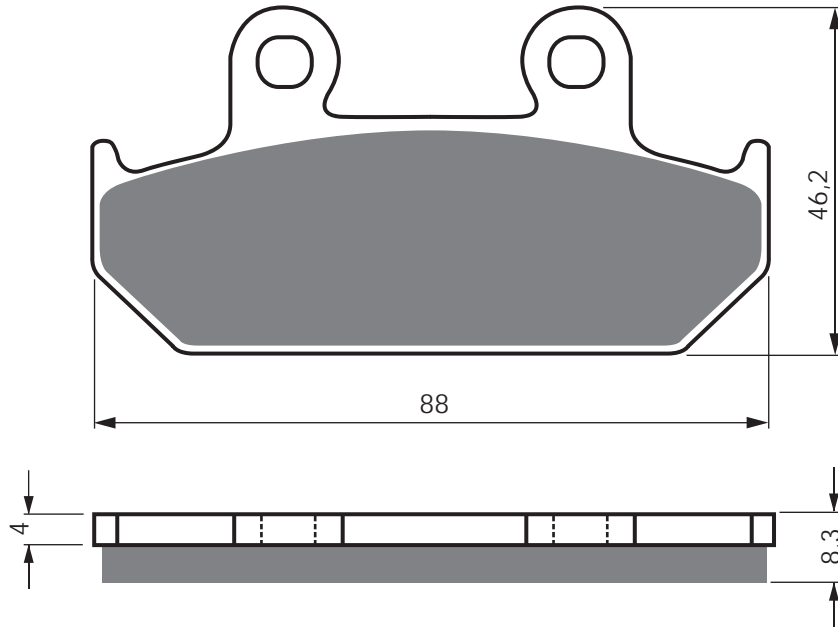

PART NUMBER

051

AD

S3

HONDA

RS	125 /250	88 – 89 F
CBR	750 FH Superaero	87 – 88 F
VFR	750 FG/FH	86 – 87 F
CBR	1000 FH/FJ	87 – 88 F

EQUIVALENTS OEM

45105 ML7 006	45105 ML7 007	45105 MM5 007	45105 MM5 008	45105 NF4 000	451A0 ML7 670	45105 MM5 017
06455 MM5 P00