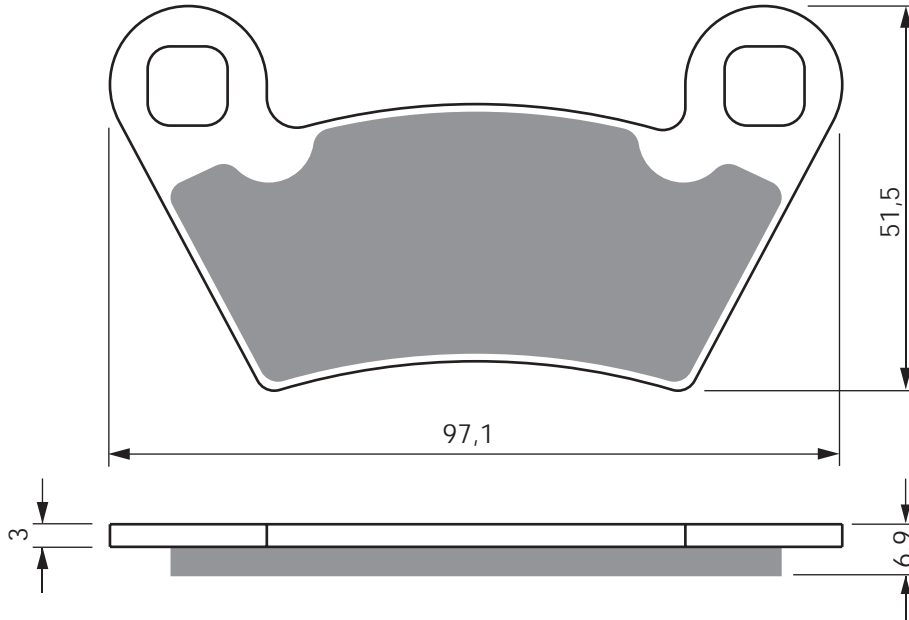

PART NUMBER

312

AD

K1

K5

S3

**S33
RACING**

POLARIS

Ranger (2x4/4x4)	02 – 05	F&R	500 Ranger Series 10 6x6	F&R
UTV 2x4 (Utility task vehicle series 10)	03	F&R	500 Ranger Crew	11 – 13 R
PPS/UTV/Series 10 2x4		F&R	500 Ranger 4x4 Efi	11 – 13 F&R
PPS/UTV/Series 10 4x6		F&R	500 Sportsman Touring HO	11 – 13 R
PPS/Series II UTV 1500 2x4		F&R	570 Ranger Crew	14 – 15 R
Ranger Series 10 „500 6x6“		F&R	570 Sportsman Ace	15 R
Ranger Series 11		F&R	570 Sportsman Ace Euro	15 R
PPS/Series 11 2x4/4x4		F&R	700 Ranger 6x6 Efi	06 – 09 F&R
PPS/Series 11 6x6		F&R	700 Ranger XP 4x4	08 F&R
Ranger 6x6	04 – 05	F&R	Ranger EU Electric	10 – 14 R
Ranger TM	04 – 06	F&R	700 Ranger 4x4 EFI/LE	07 F&R
Ranger XP	05	F&R	700 Ranger 4x4 EFI	09 R
Ranger 2x4/4x4	04 – 06	R	700 Ranger 6x4 EFI	08 R
325 ETX Ranger	15 – 16	F&R	Ranger TM	06 F&R
325 Sportsman Ace	14	R	800 Ranger HD	10 – 11 R
325 Sportsman Ace Efi	15	R	800 Ranger XP	10 – 12 R
325 Sportsman Ace Euro	14 – 15	R	800 Ranger 6x6	10 – 14 R
325 Sportsman Ace HD	15	R	800 Ranger RZR 4 EPS	12 R
400 Ranger	10 – 14	R	800 RZR-4 EFI	10 – 14 R
Ranger EV (Electric)	10 – 11	F&R	900 D Ranger Diesel	11 – 14 R
500 Ranger (2x4/4x4)	06 – 07	F&R	900 Ranger RZR XP	11 R
500 Ranger (4x4 Efi)	06 – 07	F&R	900 Ranger RZR XP White Lightning LE	11 R
500 Ranger 4x4 Efi	08	R	900 Ranger RZR XP Efi	12 R
500 Ranger 2x4/4x4	08	R	900 Ranger RZR XP	12 R
500 Ranger (Carb) 2x4	09	R	900 XP Ranger	13 – 15 R
500 Ranger (Efi) 4x4 HO	09 – 11	R	1000 Ranger Diesel	15 R
			1000 Ranger Diesel Crew	15 R
			Brutus	13 – 14 R

EQUIVALENTS OEM

1910514	2202413	2202097	1911228

Disc Brake Pads