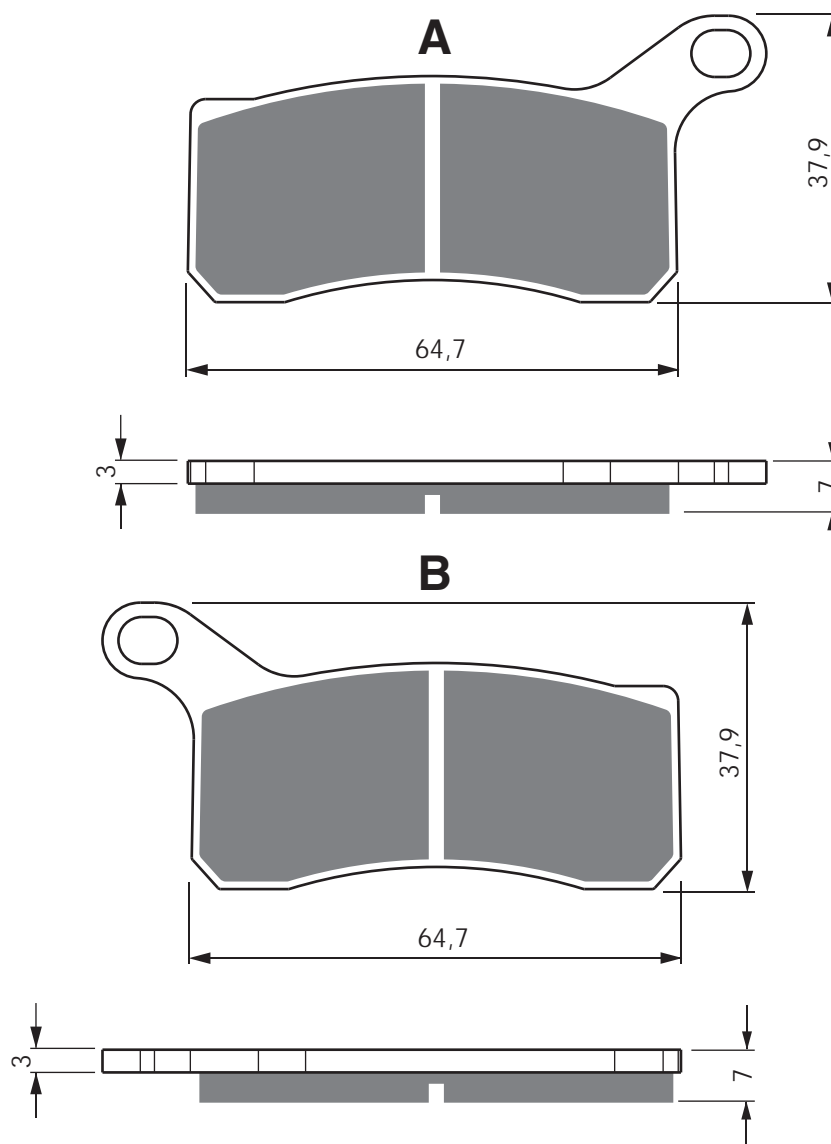

PART NUMBER

261

AD

K1

K5

S3

S33
RACING

KTM

SX-F	450 Quad	09 - 11 F
SX-F	505 Quad	09 - 12 F
XC	450 Quad	08 - 10 F
XC	525 Quad	08 - 12 F

EQUIVALENTS OEM

830 13 030 100

K00979315