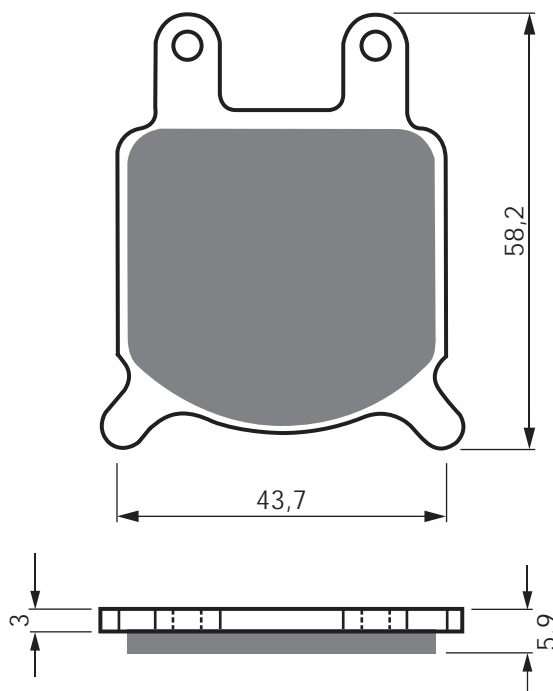

AD

S3

ASPES

125 Duma F

GARELLI

TSR 125 - 83 F

GILERA

80 TG 1/2/3 F

125 GR 1 F

125 TG 1/2/3 F

200 T4/T4 C/T4 S F

GMA

2 Piston (Small) Caliper model B (CCI # 09-996) F

JAYBRAKE

Early Design 2 Piston F

KREIDLER

125 Mustang F

LAVERDA

LZ 125 Sport (Grimeca Caliper) 80 - 82 F

MOTO MORINI

125 Monocilindro 79 - F

250 All models 71 - F

350 Sport - 79 F&R

350 Sport 80 - 81 F

350 FT/Turismo 80 - F

NVT

125 /170 Rambler F

EQUIVALENTS OEM

310 292

430 09 11