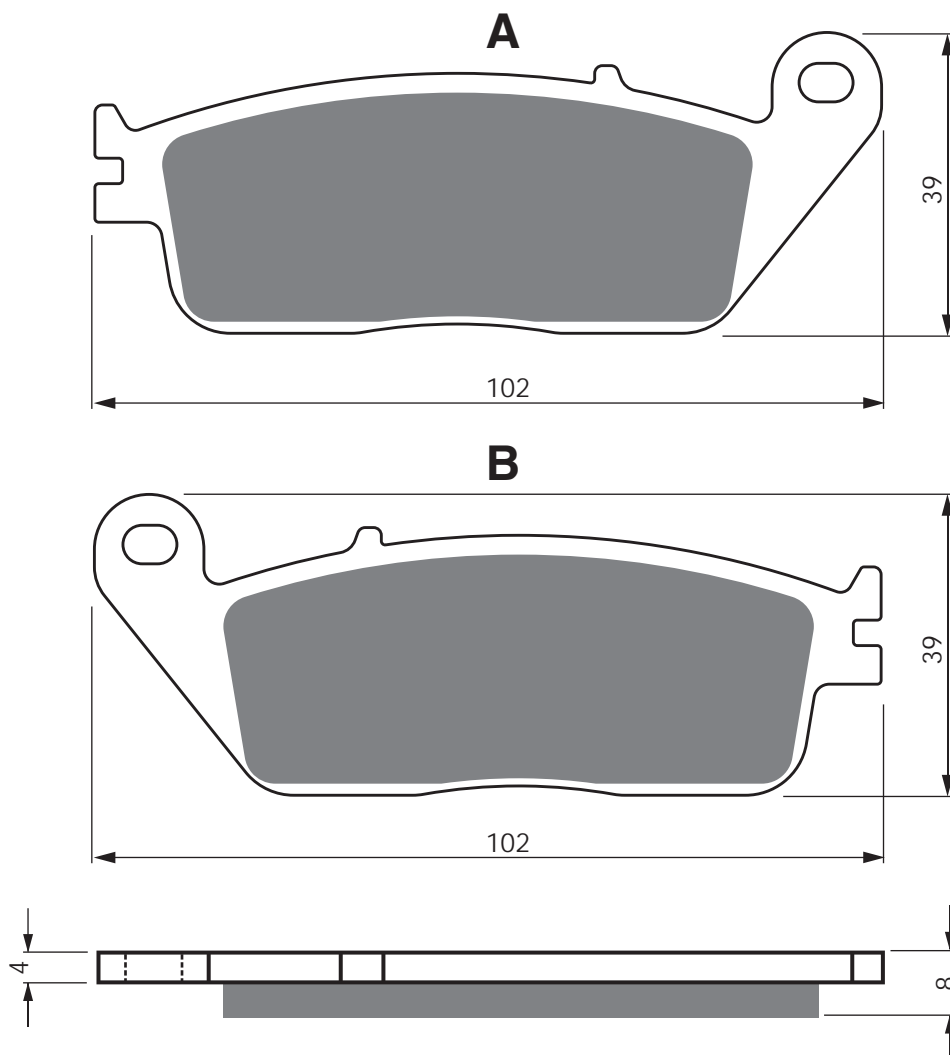

PART NUMBER

022

AD

S3

**S33
RACING**

GP5

GP6

GP7