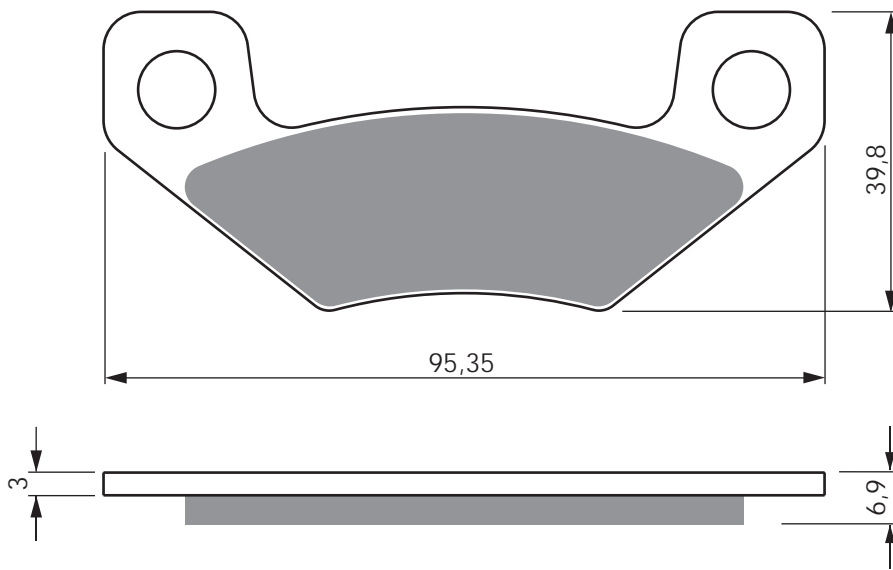

43105 LFE9 305

PART NUMBER

315

AD

K1

K5

S3

**S33
RACING**