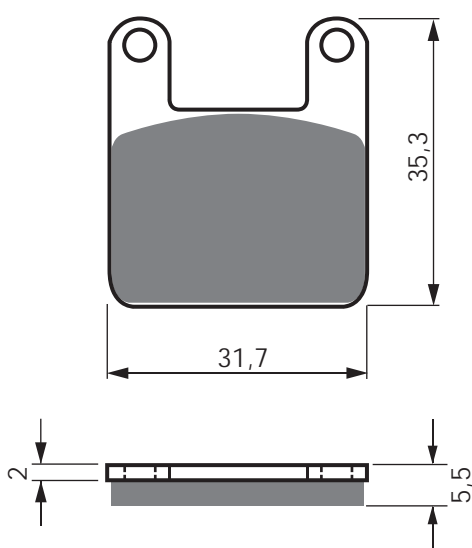

PART NUMBER

153

AD

K5

S3

APRILIA

RS 125 07 - R

HM

50 F&R