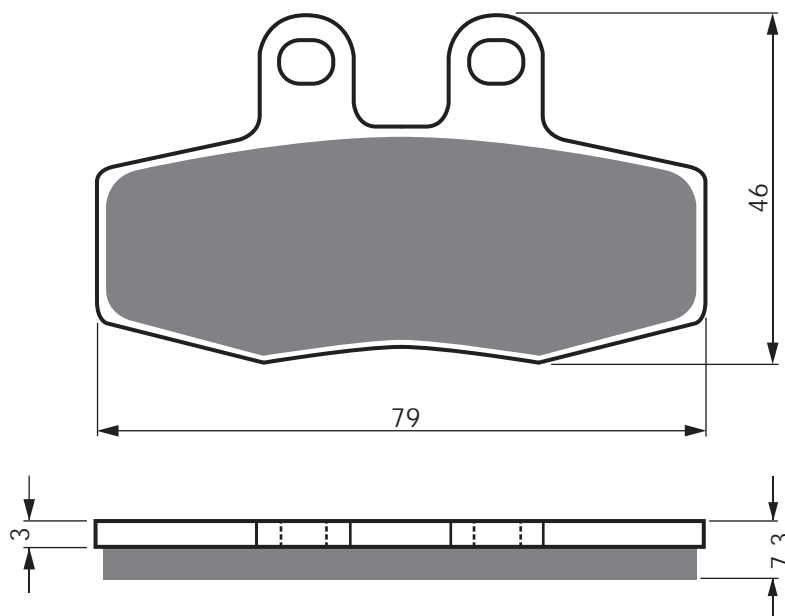

PART NUMBER

010

AD

K1

K5

S3

APRILIA

50	Pegaso	92 – 94	F
125	/150/200 Scarabeo	99 – 02	F
125	Red Rose	87 – 94	F
125	/200 Scarabeo	03 –	F
125	Sport City	04 – 08	F
125	Sport City Cube	08 – 12	F
125	Tuareg Rally (L/M)	90 – 91	F
200	Sport City	04 – 08	F
200	Sport City Cube	08 – 10	F
250	Leonardo ST/SP	00 – 04	F
250	Sport City ie	06 – 08	F
250	Sport City Cube	08 – 09	F
300	Leonardo	05 – 06	F
300	Sport City Cube	08 – 12	F
300	Sport Cube Blackline	11	F
400	Scarebeo ie	07 – 08	F
500	Atlantic	02 – 04	F
500	Scarebeo 500 AB3	03 – 06	F
500	Scarebeo Light	06	F
500	Scarebeo ie	07 – 09	F
850	Mana	08 – 11	R
850	Mana GT (ABS Model)	09 – 14	R
850	Mana ABS	08 – 13	R