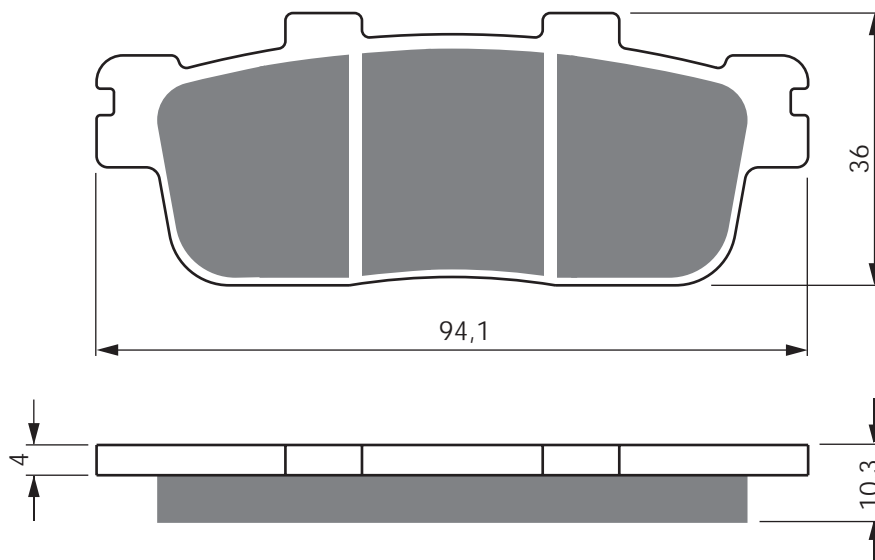

AD

K5

S3

ADIVA

AD2	300	3 Wheel Type	14 – 15	R
AD3	300	3 Wheel Type	14 – 15	R

DAELIM

ET	250	Quad	05 – 08	R
ET	300	Quad	07 – 09	R
ST	250	Sector Quad	05 – 06	R
S3	125	(SV 125)	12 – 14	R
S3	250	(SV 250)	12 – 14	R

E-TON

RXL	150	Vector	07	R
XVL	250	ST Vector	06 – 07	R
VXL	250	Vector	06 – 07	R
VXL	300	Vector	07	R
VXL	300	ST Vector ST	07	R
VTX	300	Vortex	07	R
VTX	300	ST Vortex ST	07	R

H.P. POWER

Barum	260	(4T/2V/LC)	10 – 11	R

KYMCO

People S	125	DD	07 – 11	R
People S	200i	DD	07 – 11	R
Xciting	250i		06 – 08	R
Xciting	250		05 – 05	R
Xciting	300i	(T72000) (EFI Model)	08	R
Xciting	300i	R (T72001/72011)	08 – 10	R

PEUGEOT

LXR	125	(4T)	10 – 12	R
LXR	200i	(4T)	10 – 12	R

SYM

City Com	125		08 – 13	R
GTS	125	Joymax/Voyager	06 – 09	F&R
GTS	125i	Joymax (All models)	10 – 15	R
GTS	125i	Sport (All models)	14 – 15	R
HD Evo	125	(Carb & EFI models/4T/Single headlamp)	03 – 13	R
HD2	125i	(4T) (Twin headlamps)	10 – 15	R
Joyride	125i		07 – 09	R
Joyride Evo	125i	(Twin headlamps)	09 – 15	R
SB	125	Ni-Wolf	11 – 14	F
HD	200	S Evo	07	R

Quadlander	200		12 – 13	R
Trackrunner	200	Quad	05 – 08	R
H	200	SE	06 – 06	R
HD Evo	200	(Carb & EFI models/4T/Single headlamp)	03 – 13	R
HD2	200i	(4T) (Twin headlamps)	10 – 15	R
Joyride	200i		07 – 09	R
Joyride Evo	200i		09 – 15	R
GTS	250		07 – 08	R
GTS	250i	Joymax (All models)	09 – 15	R
Joymax	250	GTS	06 – 07	R
Joymax	250i		07 – 08	R
Quadlander	250		05 – 07	R
Citymax	300	Quad	06 – 06	R
GTS	300	Joymax (All models)	08 – 15	R
GTS	300i	Sport (All models)	14 – 15	R

TGB

X-Motion	125		08 – 14	R
X-Motion	125	Ri	11 – 12	R
X-Motion	250i		08 – 10	R
X-Motion	300	EFI	10 – 11	R

EQUIVALENTS OEM

G7131 LRAO 000	812111	43105 LDH 1E00	43108 HWW 000A	43105 HMA 00DA	43105 SZ2 0000	43105 SZ2 0010