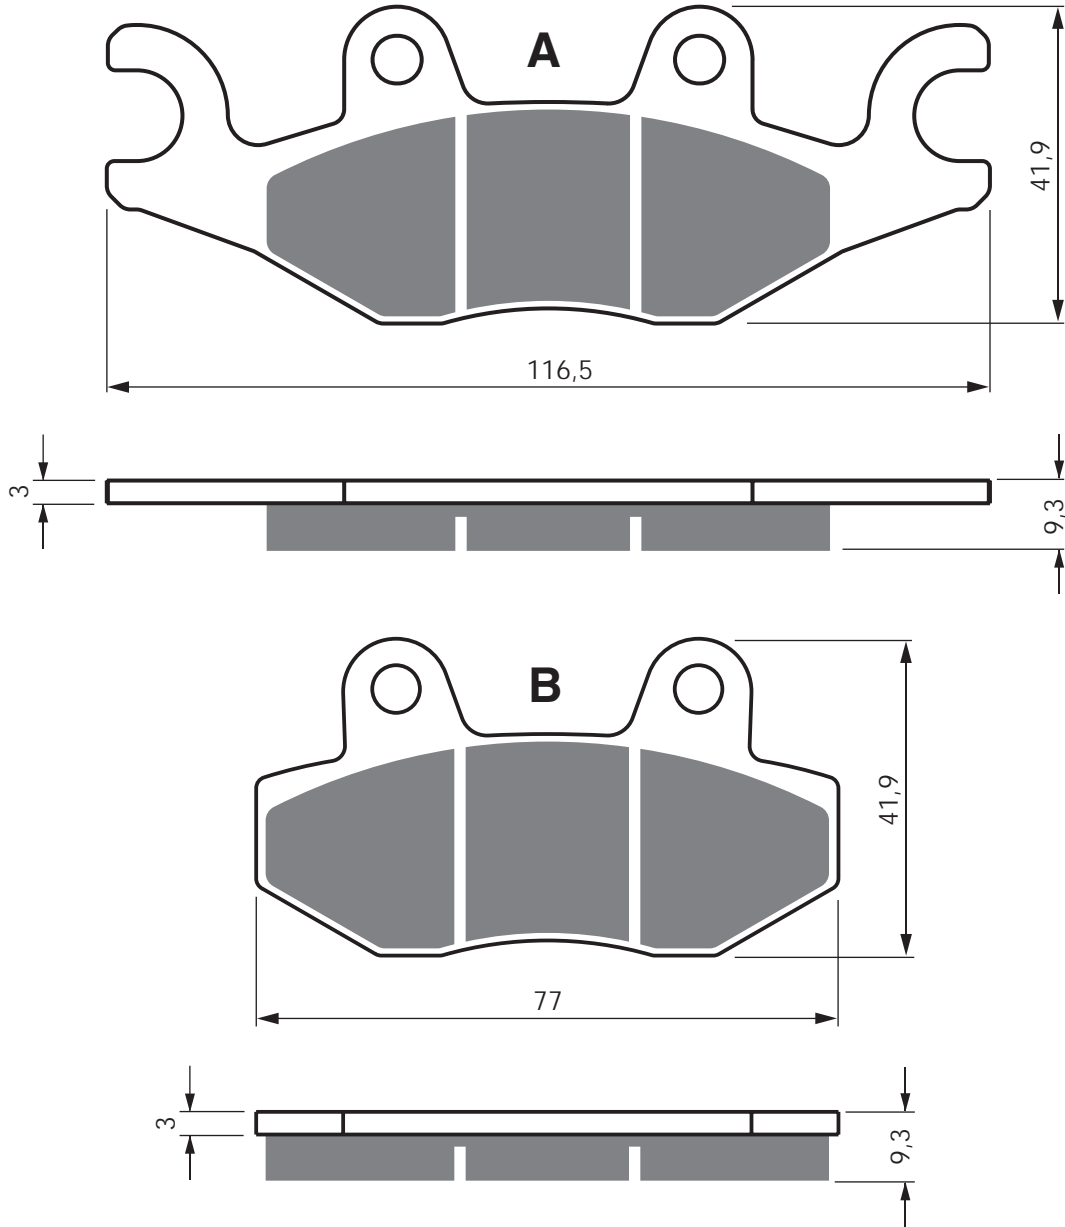

219800237	34 11 8 540 956	613 401 21 A	613 410 21 A	2 B000214	B 044601	34 11 8 548 028
8000B9025						

Disc Brake Pads

PART NUMBER

329

AD

K5

S3

**S33
RACING**