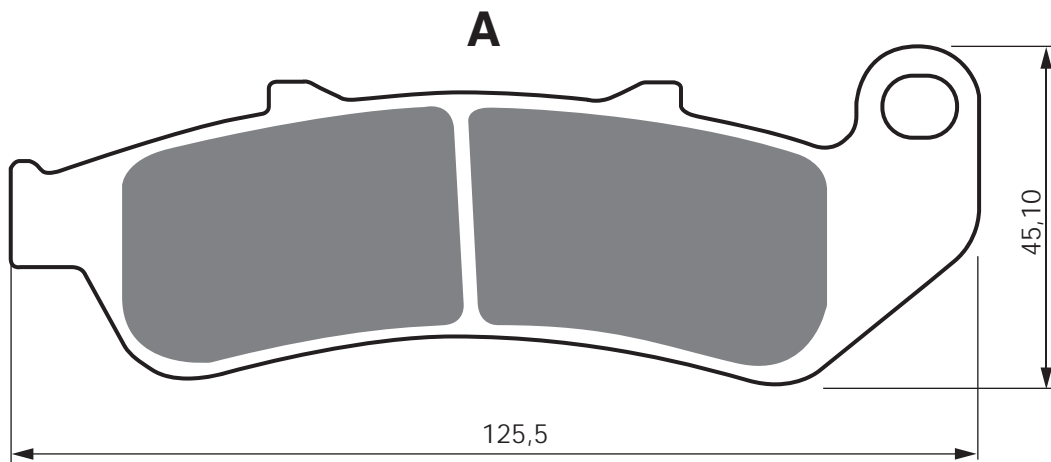

PART NUMBER

055

AD

S3

HONDA

CBR 1000 FP/FR/FS/FT/FV/FW/FX 93 - 99 F&R

EQUIVALENTS OEM

06455 MZ2 405	06455 MAJ G41	06435 MAJ G41	06435 MAT 006	06455 MZ2 405