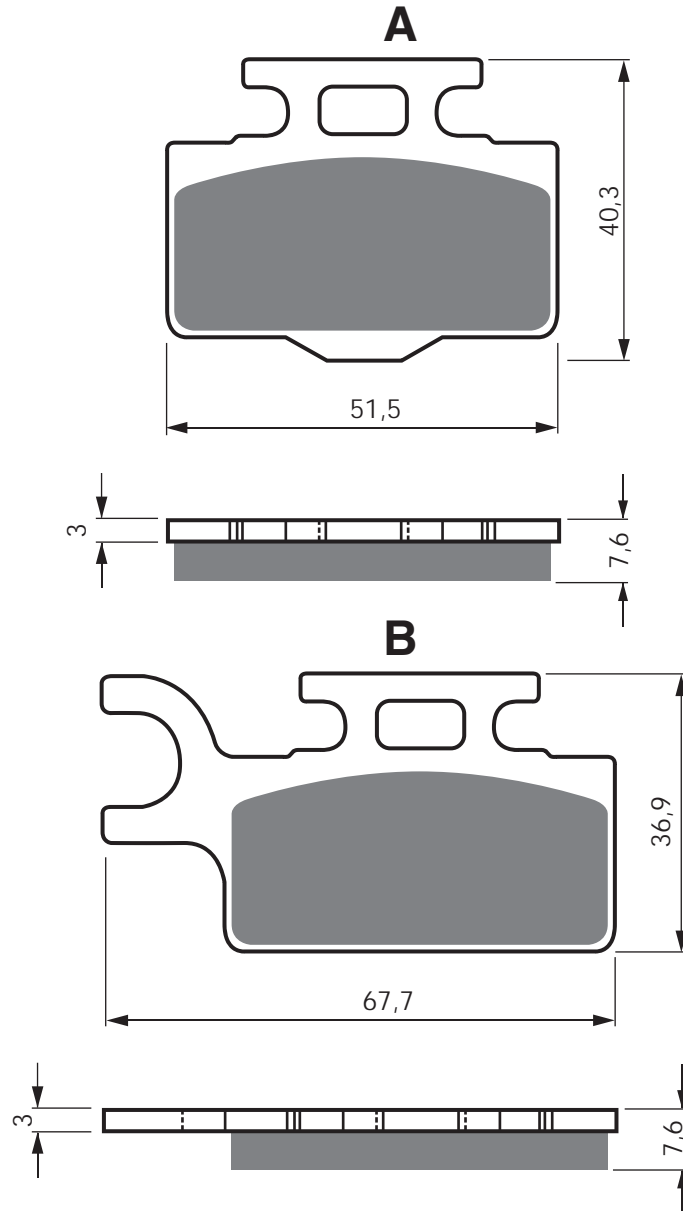

R	45 /45 N	78 – 85 F
R	45 T	80 – 85 F
R	65 LS	81 – 85 F
R	65 T	80 – 85 F

EQUIVALENTS OEM

34 71 2 301 359

34 11 1 238 083

AD

K5

S3

**S33
RACING**