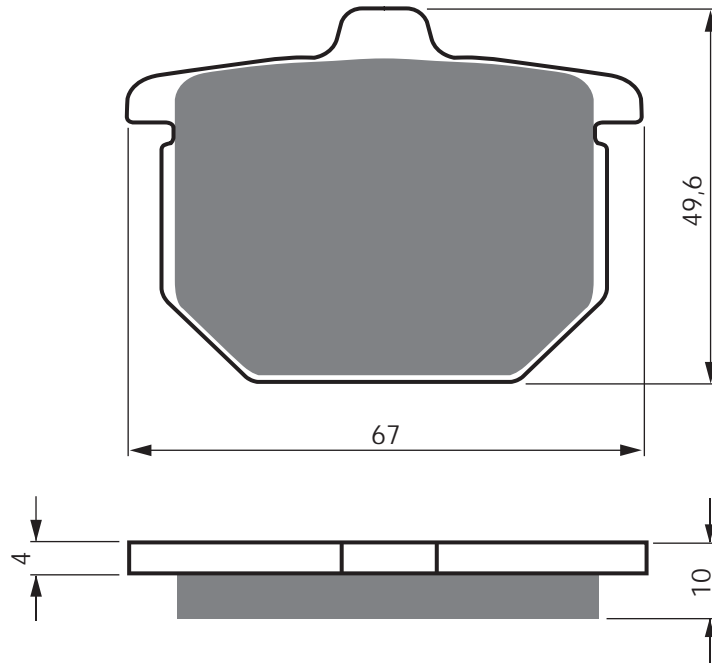

PART NUMBER

079

AD

S3

HONDA

CB	400 N/NA/NB	78 – 81 F
CB	750 F2	79 R
CBX	1000 Z	79 – 80 R
GL	1000 K/K1/K2/KZ, Goldwing'	75 – 77 F
GL	1100 A/DA/B/DB (SC02)	80 – 81 F&R

EQUIVALENTS OEM

45105 461 771	45105 461 772	45105 415 006	45105 438 000	45105 438 004	45105 438 007	45105 438 008