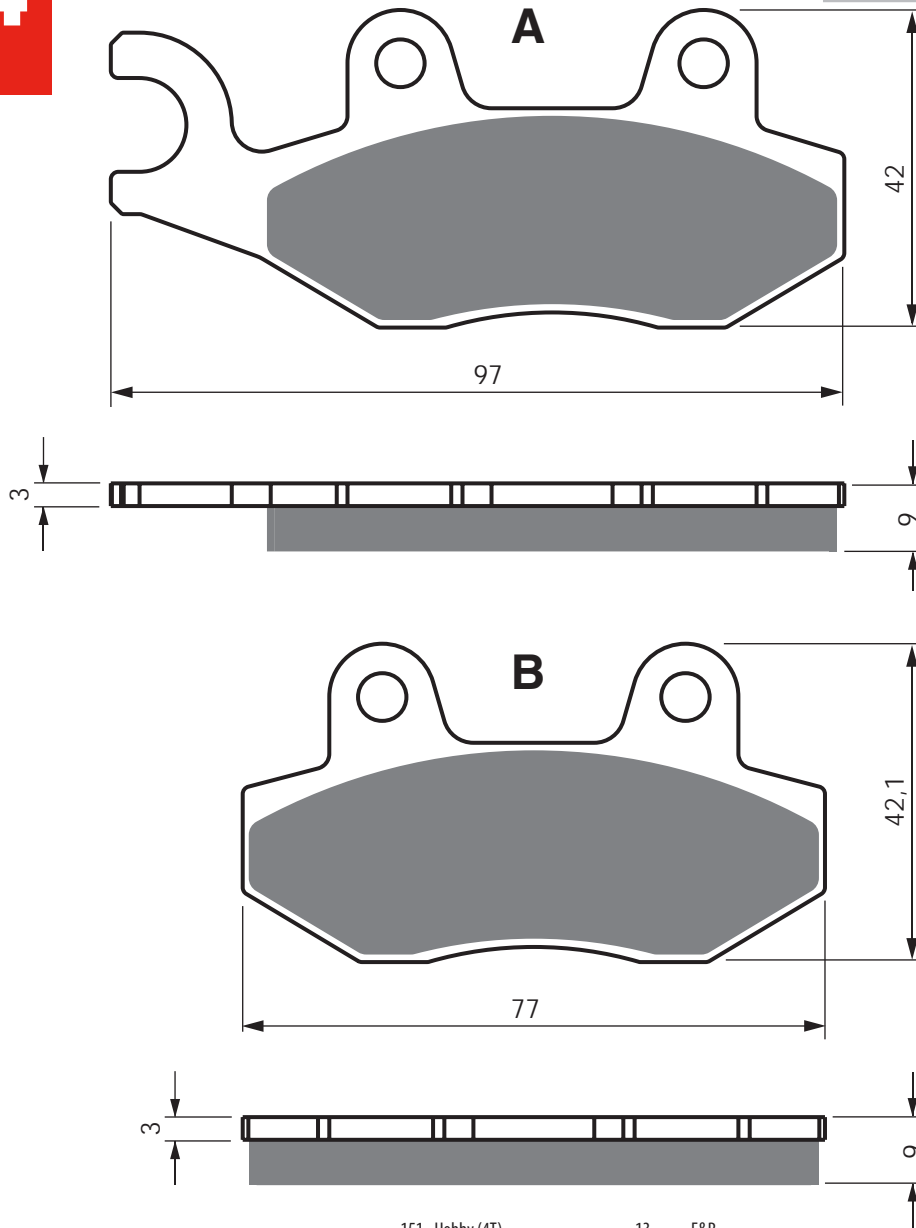

PART NUMBER

334

AD

S3

S33 RACING

AEON

	125 Elite (4T)	12 - 13 F
MY	125	F
OZ	125 (4T)	13 F
	125 Urban (Scooter)	11 F
	125 Urban (4T)	13 F
OZ	150 (4T)	13 F
	200 i Elite (Scooter)	11 F
	350 i Elite (4T)	12 - 13 F
	350 i Urban (Scooter)	11 F
	350 i Urban (4T)	13 F

ASPES

	50 Vega Hybrid	10 - 14 F

BENELLI

	125 /150 Caffe Nero	11 - 15 F&R
	125 Hobby (4T)	13 F&R
	125 /150 Macis	10 - 15 F&R
X	125	12 - 14 F
X	150	12 - 14 F

	151 Hobby (4T)	13 F&R
	250 Caffe Nero	08 - 14 F(right)
	350 Zenzero	12 - 15 F

CF MOTO

CF	125 T-22/22A Glory	10 - 11 F
CF	125 T-21A E-Charm	10 - 11 F
CF	150 T-6/6A Glory	10 - 11 F
CF	150 T-Si Charm	10 - 12 F

DAELIM

SJ	50 R A-Four	06 - 09 F

GENERIC/KSR

	125 /150 Zion (Rear drum model)	08 - 10 F
	125 /150 Zion (Rear disc model)	11 - 15 F&R
	125 Inox (2T)	12 - 14 F

HARTFORD

VR	125 Z Velo Sport	00 - 03 F
VR	125 X/H Velo-Cross	00 - 03 F
CR	125 /150 H/X/Z	04 F

HONDA

CA	125 S/T, Rebel'	95 - 97 F
CMX	250 CT, Rebel'	96 - 97 F

HYOSUNG

MS3	125	07 - 09 F(left)&R
MS3	250 i	07 - 09 F(left)&R

KAWASAKI

KLR	650 (KL 650 E8F/E9F)	08 - 09 F

KEEWAY

	110 Partner	06 - 07 F
	125 Cityblade	13 - 15 F
	125 i Silverblade	13 - 15 F(left)
	125 Logik	13 - 15 F&R
	125 /150 Outlook	07 - 10 F&R
	150 Cityblade	13 - 15 F
	150 Logik	13 - 15 F&R
	125 Superlight LTD	07 - 15 F