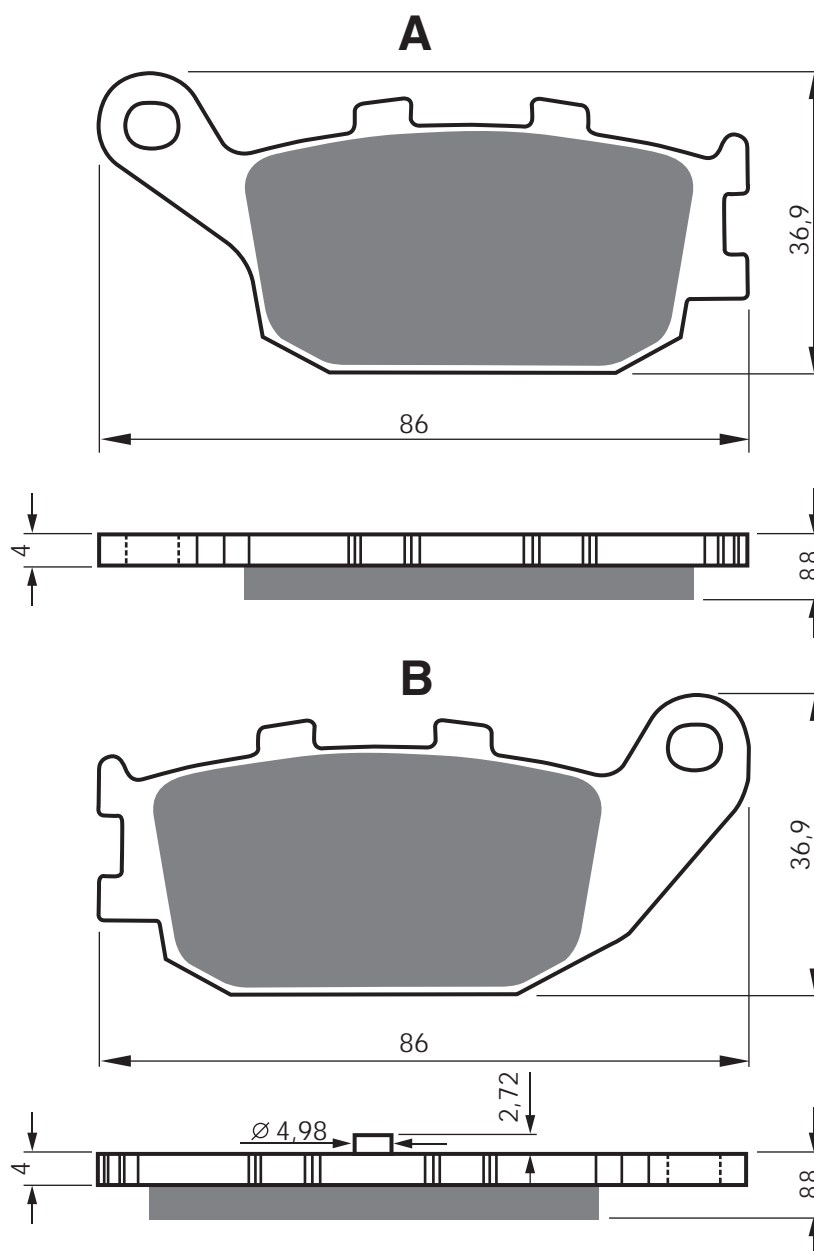

HM

50 F&R

PART NUMBER

155

AD

S3

HONDA

NSS 250 Y/AY/1/A1/A3/3 Forza/Forza-S/
Forza-T/Forza ST/Jazz/Reflex
(MF04/MF06) 00-04 R