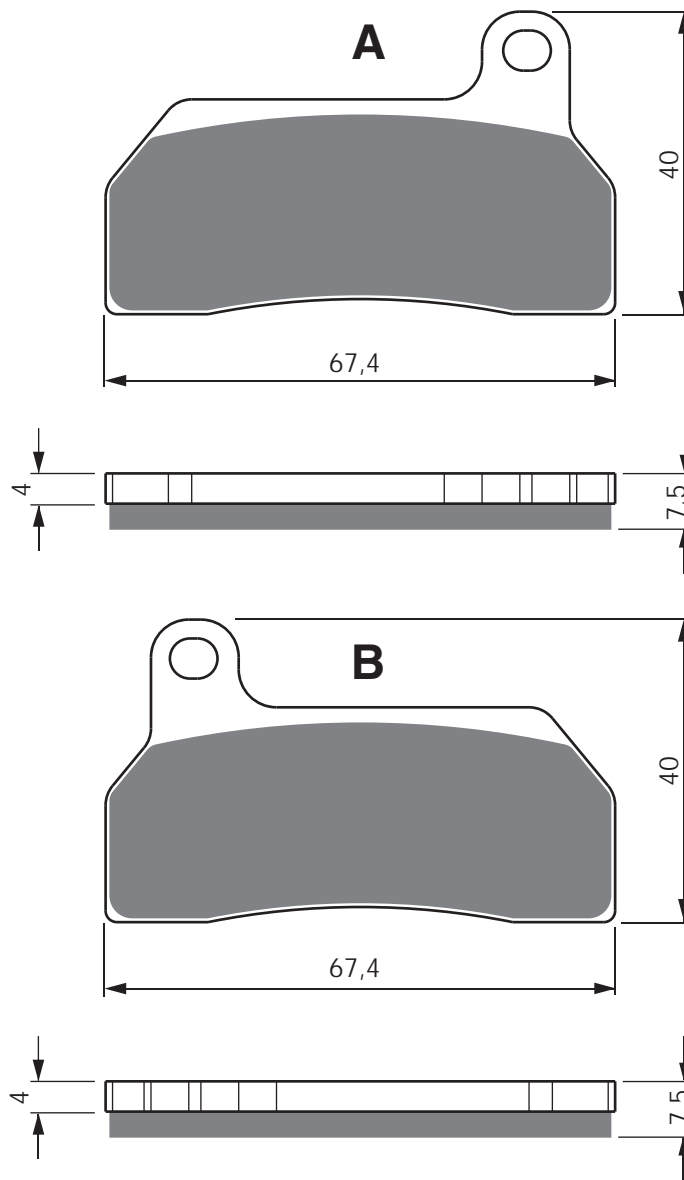

PART NUMBER

259

K5

S33
RACING

GP5

GP6

GP7

BREMBO RACING CALIPERS

P4 26/28 (XA1K480)

F