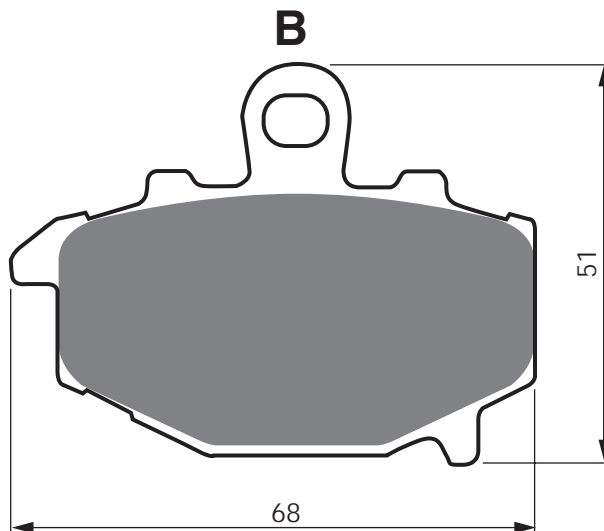

ZR	400	Zephyr (G2/G3/G3A/G4/G5)	97-01 R
ZRX	400	(ZR 400 E1-E7)	95-01 R
ZZR	400	(ZX 400 N1/N2/N3/N4/N5/N6/N7)	93-99 R
ZR	550	B4/B5/B6 „Zephyr“	94-99 R
ZZR	600	(ZX 600 E1-E13)	93-05 R
ZZR	600	(ZX 600 E6F)	06-07 R
ZX-6R	600	(ZX 600) F1/F2/F3/G1/G2/J1/J2)	95-01 R
ZX6R	636	(ZX 636 A1P/B1/B2/C1)	02-05 R
ZX6R	600	(ZX 600 P7F/P8F)	07-08 R
ZX-6R		(ZX 600 R9F/RAF/RBF/RCF/RDF/REF/RF 599 cc)	09-16 R
ZX6RR	600	(ZX 600 K1/M1/N1)	03-05 R
ER-6f	650	(EX 650 A6F/A7F/A8F/C9F/CAF/CBF)	06-11 R
ER-6f	650	(EX 650 B6F/B7F/B8F/D9F/DAF/CBF) ABS	06-11 R
ER-6f		(FCF/FDF/FEF/FFF) (Double pipe type frame/with ABS)	12-15 R
ER-6f		(ECF/EDF/EEF/EFF) (Double pipe type frame/non ABS)	12-15 R
ER-6n	650	(ER 650 A6F/A7F/A8F/C9F/CAF/CBF)	06-11 R
ER-6n	650	(ER 650 B6F/B7F/B8F/D9F)	06-10 R
ER-6n		(FCF/FDF/FEF/FFF) (with ABS)	12-15 R
ER-6n		(ECF/EDF/EEF/EFF) (non ABS)	12-15 R
	650	(KLE 650 CBF/CCF/CEF) Versys Non ABS	12 R
KLE	650	A7F/A8F/A9F/CAF/CBF/CCF/CD F Versys	07-14 R
KLE	650	B7F/B8F/B9F/DAF/DBF/DCF/DD F/DEF Versys ABS	07-14 R
Z	750	(ZR 750 J1/J2)	04-05 R
Z	750	S (ZR 750 K1/K6F)	05-07 R
ZX-9R	900	(ZX 900 B1/B2/B3/B4/C1/C2/E1/E2)	94-01 R
ZX9R	900	(ZX 900 F1/F2)	02-04 R
Z	1000	(ZR 1000 A1/A2/A3)	03-05 R
ZX-10R	1000	(ZX 1000 C1/C2/D6F/D7F)	04-07 R
ZX-10R	1000	(ZX 1000 E8F/E9F/FAF)	08-10 R
Z	1000 SX	(ZX 1000 HBF/HCF/HDF) (ABS)	11-13 R
Z	1000 SX	(ZX 1000 GBF/GCF/GDF) (Non ABS)	11-13 R
Z	1000 SX	(ZX 1000 LEF/LFF) Non ABS	14-16 R
Z	1000 SX	ABS Model (ZX 1000 MEF/MFF)	14-16 R

Z	1000 Black Edition (ZR 1000 DCFA/DDFA/FEFA)	12-15 R
Z	1000 SX Tourer	14 R
Z	1000 Special Edition (ZR 1000 GEFA)	14 R
Z	1000 (ZR 1000 DAF/DBF/DCF/DDF/FEF/FFF)	10-15 R
Z	1000 ABS (ZR1000 EAF/EBF/ECF/EDF/GEF/GFF)	10-15 R
Z	1000 DAF/DAS/DBF/DCF/DCFA/DDF/DDFA (Non ABS/300 mm Discs)	10-13 R

Z	1000 EAF/EBF/ECF/ECFA/EDF/EDFA (ABS/310 mm Discs)	10-13 R
Z	1000 FEF/FEFA/FFF/FGF (Non ABS/310 mm Discs)	14-16 R
Z	1000 GEF/GEFA/GFF/GGF (ABS/310 mm Discs)	14-16 R
GPZ	1100 E1/E2/F1	95-98 R
WK		
	650 i (Naked)	13-15 R
	650 TR (Touring)	13-15 R

EQUIVALENTS OEM

43082 0111	43082 1148	43082 1157	43082 1160	43082 1171	43082 1213	43082 0004
A000-0802BO						

Disc Brake Pads