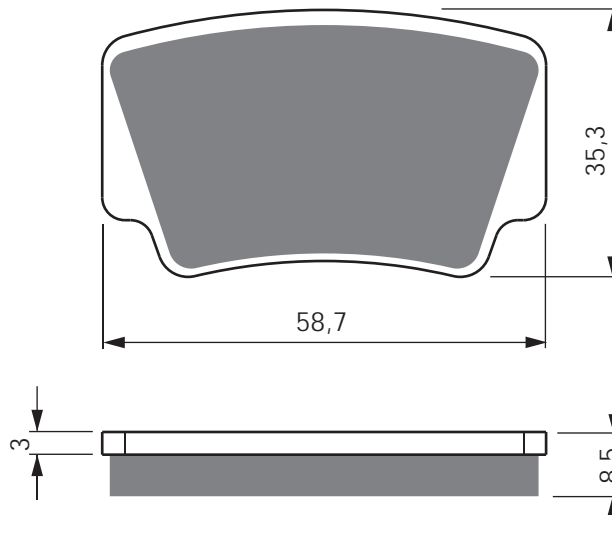

PART NUMBER

260

AD

K1

K5

S3

**S33
RACING**

KTM

SX-F	450 Quad	09-11 R
SX-F	505 Quad	09-12 R
XC	450 Quad	08-10 R
XC	525 Quad	08-12 R

EQUIVALENTS OEM

830 13 090 100