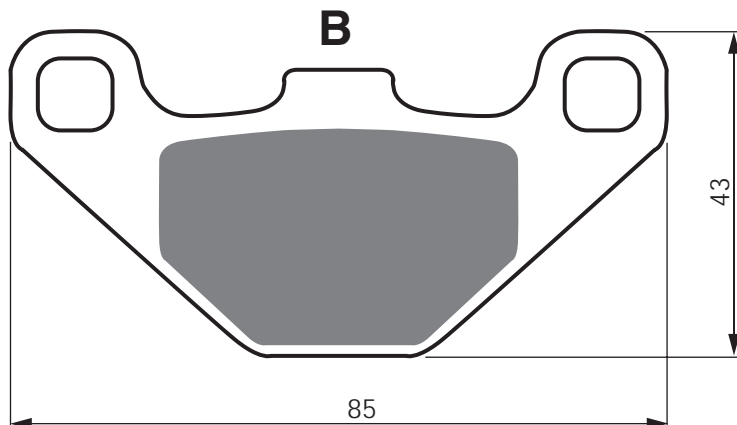

PART NUMBER

005

AD	K1	K5	K5-LX	S3	S33 RACING

AEON

MY	125	R
	125 Elite (4T)	12 - 13 R
	125 Urban (4T)	13 R
	220 Cobra Quad	06 - 11 R
	300 Overland (Quad) (AT20)	06 - 07 R
	300 Cobra S	12 - 15 R
	300 Cube Side x Side	11 R
	350 Cobra (Quad)	10 - 11 R
	350 Cube Side x Side	13 - 15 R
	350 i Elite (4T)	12 - 13 R
	350 i Urban (4T)	13 R
	400 Cobra (Quad)	10 - 15 R
	400 Cobra Supermoto Quad	13 - 15 R
	600 Overland (Quad)	10 - 11 R

ALFER

AR	250	93 - R

APACHE

F	100	F&R
ZX	100	R
RLX	250 S/SX (Mk1) Rear disc model	F
	170 Cheetah	03 - 06 R
	250 Cheetah	03 - 06 R
	RLX 320 S	F&R
	RLX 320 Utility	F&R
	RLX 450 S	F&R

APRILIA

RX	125 (Grimeca Caliper)	08 - 13 R
SXC	125 (Grimeca Caliper)	08 - 12 R

CAGIVA

WMX	125 /250	89 R

C F MOTO

800	U Force (Side x Side)	14 R

DERBI

DXR	200	04 - 07 R

DINLI

DL	450 RS (DL901)	06 - 09 F&R

EXPLORER

450	Trasher	08 - 09 F&R

GAS-GAS

	80/125 Enduro	94 - 95 R

GOES

MX	80	96 R
G	225 S	12 - 13 R
C	350 S (Quad)	08 - 13 R

KTM

MX	125 /250/350//500	89 - 91 F&R
MX	125 /250/300/500	92 - 93 R
	125 /250/300/600 Enduro	92 - 93 R
	250 /300 E/XC/GS	90 - 91 R
SX	620 EXC/020/EGS	94 - 95 R

KAWASAKI

KSR	1 (KMX50 B1/B2)	90 - 91 R
KSR	11 (KMX80 B1/B2)	90 - 91 R

KH	100 G4-G8 (EX)	83 - 87 F	KX	250 C1/C2/D1	83 - 85 F
AR	125 A1-A7/B1-B8	82 - 94 F	KX	250 D2	86 F&R
KH	125 K2-K10	82 - 98 F	KX	250 E1/F1	87 - 88 R
KH	125 L1 (EX)	84 F	KXT	250 A2/B1 Tecate 3 Wheel Model	85 - 86 F&R
KMX	125 A1-A5/B1-B12	86 - 03 R	KXT	250 B2 Tecate 3 Wheel Model	87 F
KX	125 B2/C1/D1	83 - 85 F	KLR	250 D2-D22	84 - 05 F
KX	125 E1	86 F&R	KLX	250 H1 „Super Sherpa“	98 R
KX	125 E2/F1	87 - 88 R	ZR	250 B6 Balius-II	02 R
KMX	200 A2/A3	88 - 92 R	KLF	300 B1-B17 „Bayou“	88 - 04 F
KDX	200 C1-C3/E1-E4	86 - 92 F	GPZ	305 B1-B10/A1	83 - 96 F
Z	200 A6	83 F	ZR	400 A1/B1 (Z 400F)	83 - 84 F
BJ	250 B1-B7A „Estrella“	92 - 99 F&R	Z	400 C2/C3 (Z400 F2)	85 - 87 F
BJ	250 C1-C7 Estrella RS	95 - 01 F&R	ZL	400 B „Eliminator“ 400 SE	88 F
KL	250 J1-J3 Stockman	00 - 02 F	FX	400 R (ZX 400 E1-E3)	86 - 88 F
KLX	250 G1/G1A Super Sherpa	97 R	GPZ	400 R (ZX 400 D/D3/D3A)	85 - 87 F
KR	250 A1/A2	84 - 86 F	GPZ	500 S (EX 500 B1-B5)	88 - 93 F