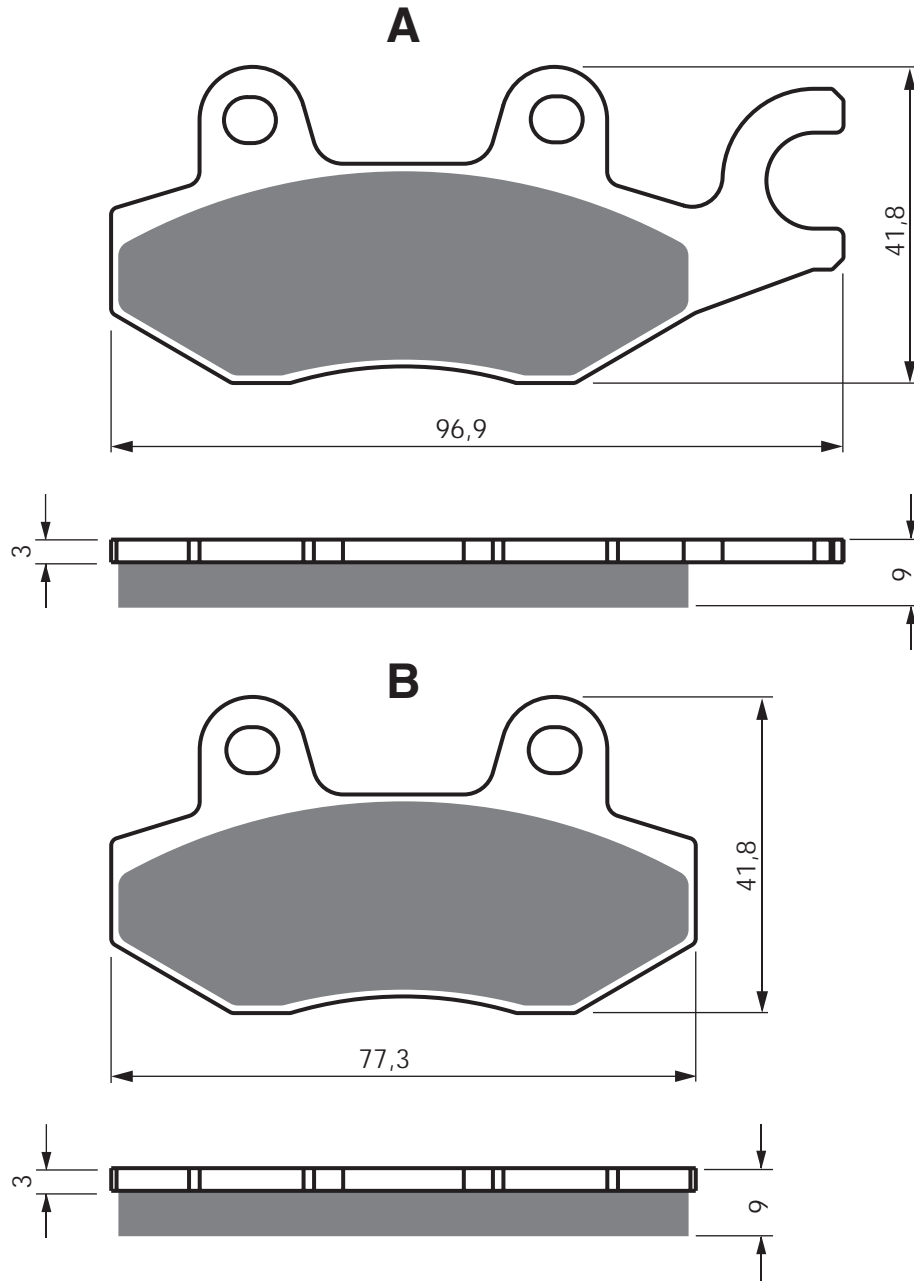

S3

**S33
RACING**

AJS

50	Crazy Naked	10 – 11	F
125	Bobber (Custon)	10 – 15	R
125	Daytona	13 – 15	R
DD	125 E MK2 Regal Raptor (Cast Wheels)	10 – 14	R
EOS	125 Regal Raptor	09 – 15	R
JSM	125 Supermotard	10 – 14	R
JSM	125 Trail	13 – 14	R
NKT 1	125 Naked	08 – 09	F&R
NKT 2	250 Naked	08 – 09	F&R
DD	125 E Regal Raptor	04 – 06	F
DD	250 E Regal Raptor	04 – 09	F
EOS	350	13 – 14	R
	350 E-9PB	13 – 14	R