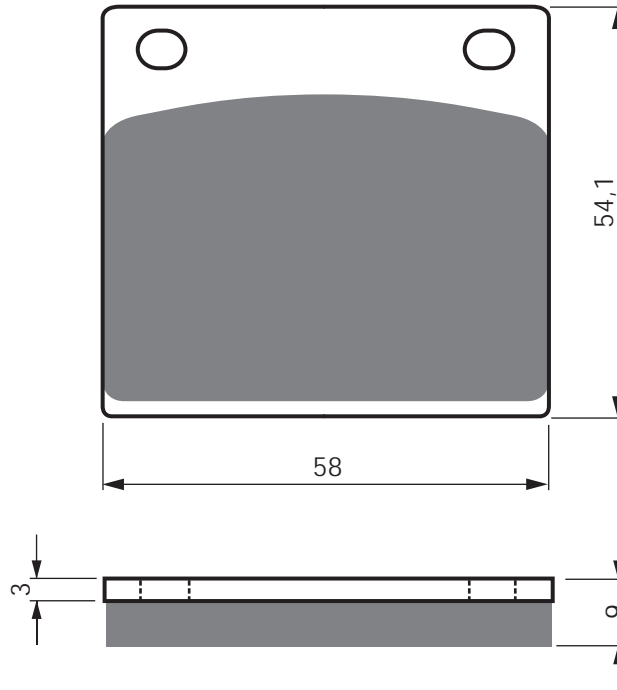

PART NUMBER

076

AD

S3

KAWASAKI

Z	500 B1/B2	79 - 80 R
Z	650 C3	79 R
Z	650 D2/D3 (SR)	79 - 80 R
Z	1000 D1/D3 (Z1R)	78 - 79 R
Z	1000 A1-A4	77 - 80 R
Z	1000 ST (E1-E2 shaft)	79 - 82 R
Z	1000 H1	80 R
Z	1300 A1-A5	79 - 83 R
ZG	1300 A1-A3	84 - 86 R

SUZUKI

GSX	400 FX/FZ/FD	81 - 83 R
GS	550 EC/EN	78 - 79 R
GS	550 ET/EX/EZ/LT/LX/MX/MZ	80 - 84 R
XN	85 Turbo	83 R
GS	650 GTX/GTZ/GTD/GX/GZ	81 - 83 R
GS	700 EF/ESF	85 R

GS	750 B/DB/DC/EC/EN	77 - 80 R
GSX	750 ET/EX/ESD/EFE/ESG/ESE/ESH/ESF	82 - 86 R
GSX	750 SE Katana	85 R
GSX	750 S/SS (GS75X-106815-)Katana	84 R
GSX	750 S-2/S-2C (GS75X-114747-) Katana	84 R
GS	850 GN/GT/GX/GZ/GE/GG	79 - 85 R
GS	1000 HC/EC/EN/SN	78 - 80 R
GS	1000 ET/GT/GX	81 - 82 R
GSX	1000 SZ, "Katana"	82 R
GSX	1100 ET/EX/EZ/ESD	80 - 83 R
GS	1100 GZ	82 R
GSX	1100 SZ/SD Katana	82 - 83 R
GV	1200 GLF/GLF2/GLG Madura	85 - 86 R

GMA

2 Piston Rear (Large) Caliper model A (CCI # 09-997)

EQUIVALENTS OEM

43050 010	43050 1013	43082 1059	69130 34220	69130 34240	69130 45000	69130 45001
69130 45010	69130 45020	69130 45021	69130 45100	69130 45101	69130 45990	69100 34870
69101 45820	69101 45830	69101 45840	69101 45850 XNA	69101 45860 XNA	69130 45030