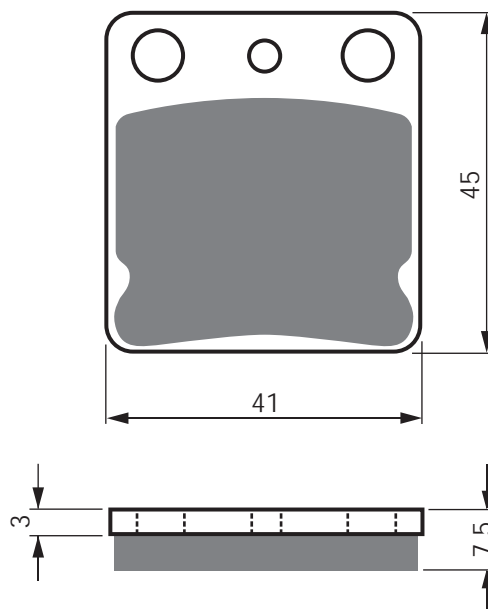

**S33
RACING**

AJS

JSM	50	Motard	13 – 15	R
DD	50	E/E2 Regal Raptor	04 – 10	F
JS	125	E/E2 (Eco 125)	07 – 10	F
JS	125	E (Eco-2 125)	09 – 14	F

ASPES

	150	Perseus Hybrid	11 – 14	F
--	-----	----------------	---------	---