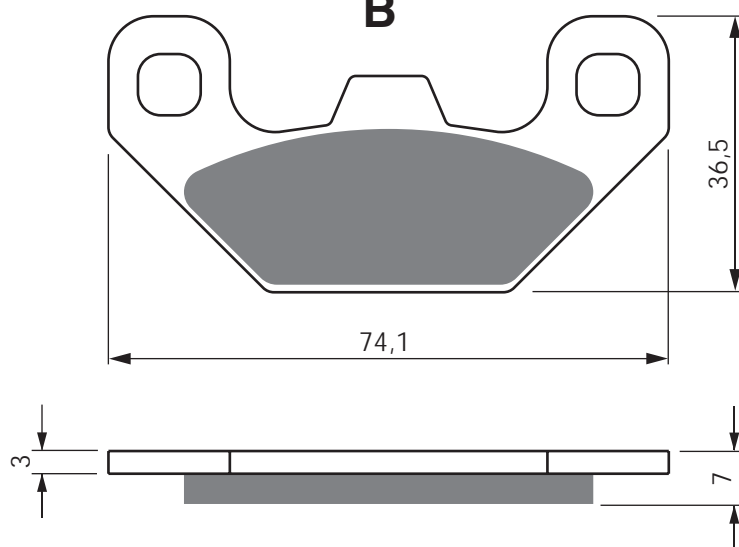

PART NUMBER

320

AD

K1

K5

S3

A

B

COBRA

CX 65 13- R