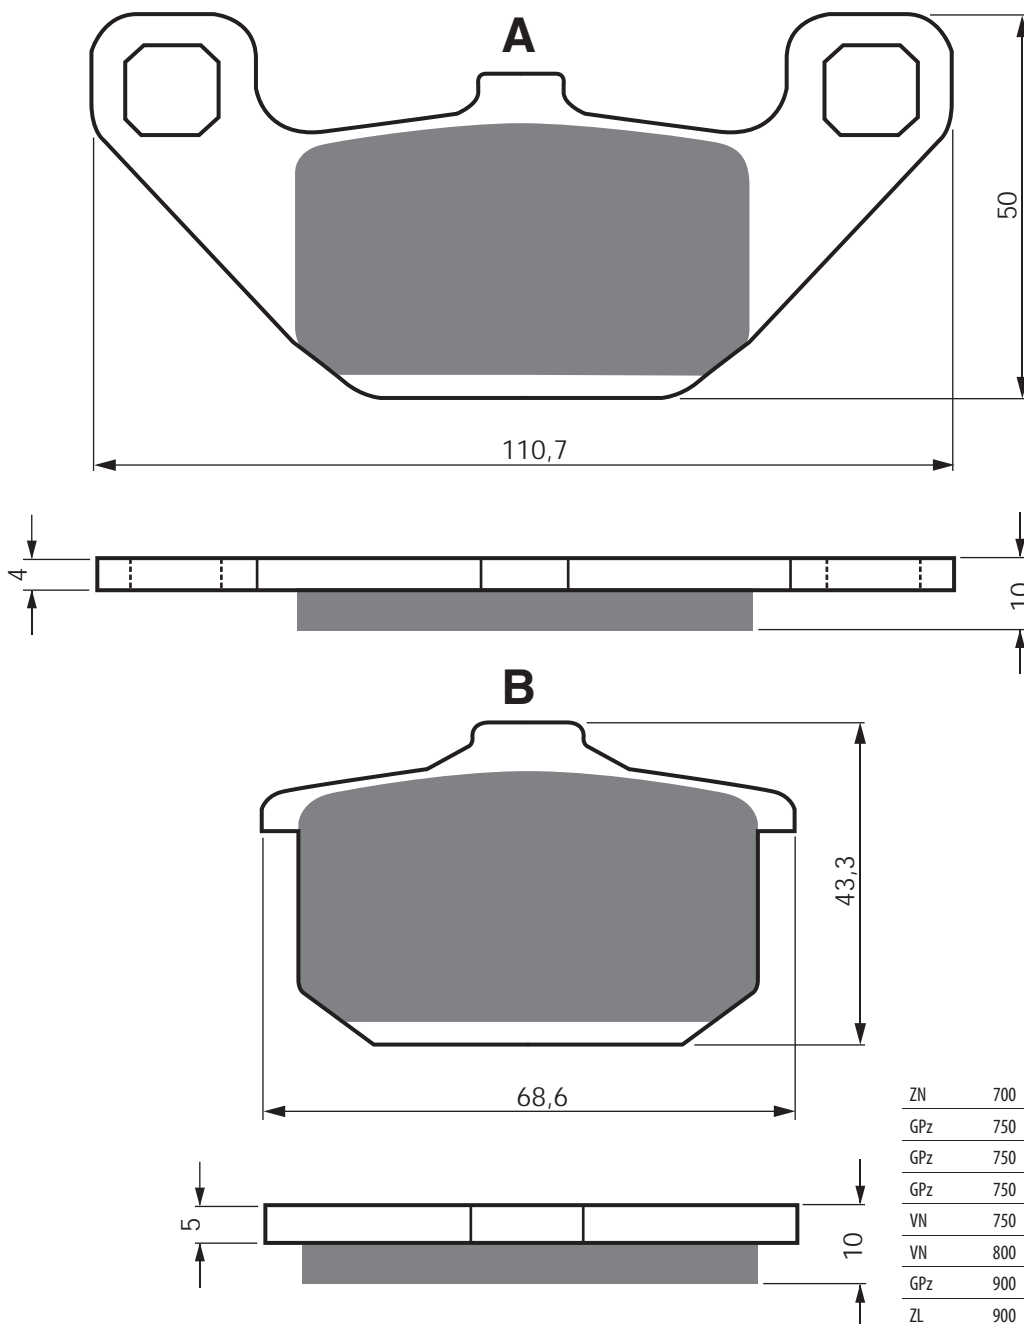

PART NUMBER

037

AD

S3

**S33
RACING**

GENERIC

125 Vertigo (4T)	12 - 13 F

KAWASAKI

EL 250 „Eliminator“	87 - 89 F
EL 250 D1-D5	90 - 94 F
EL 252 (EL 250 F2/F3/F5/F6)	96 - 03 F
ER 250 B1-B3 (Z250T Scorpion)	83 - 88 F
GPZ 250 R (EX 250 E)	86 F&R
KR 250 A1/A2	84 - 86 R

Z 400 C2/C3 (Z 400 F2)	85 - 87 R
ZL 400 A,Eliminator'	86 - 87 F
FX 400 R (ZX400 E1-E3)	86 - 88 R
GPX 400 R (ZX 400 D1/D3/D3A)	85 - 87 R
LTD 454 (EN 450 A1-A5)	86 - 89 F
EN 500 A1-A3/B1-B2/C1-C9	90 - 04 F
GPz 550 A1-A4 (ZX 550 A1-A4)	84 - 87 F&R
GPz 600 R A1-A5A	85 - 89 F&R
VN 700 A1,Vulcan'	85 F

ZN 700 A1/A2,Ltd'	84 - 85 F&R
GPz 750 A1-A5	83 - 87 F&R
GPz 750 E1-E2 (Turbo)	84 - 87 F&R
GPz 750 R G2/G3	85 - 86 F&R
VN 750 A2-A5/A10	86 - 94 F
VN 800 A1-A3	95 - 99 F
GPz 900 R (A1-A6)	84 - 89 F&R
ZL 900 A1/A2,Eliminator'	85 - 86 F&R
GPz 1000 RX (A1-A3)	86 - 88 F&R
ZL 1000 A1	87 F&R
GTR 1000 (ZG 1000 A1-A7)	86 - 93 F&R
GTR 1000 (ZR 1000 A9-A14)	94 - 99 R
GPz 1100 A1-A3	83 - 85 F&R
Z 1100 R1	84 F
VN 1500 B2-B6 (VN15SE)	88 - 92 F&R
VN 1500 A6 (VN15)	92 F&R
VN 1500 C1/C2 (VN15)	94 - 95 F&R
VN 1500 D1/D2/E1/E2,„Classic“	96 - 99 R
VN 1500 G1/G2,ClassicTourer'	98 - 99 R

EQUIVALENTS OEM

43082 1029	43082 1031	43082 1057	43082 1061	43082 1062	43082 1080	43082 1167
43082 1194