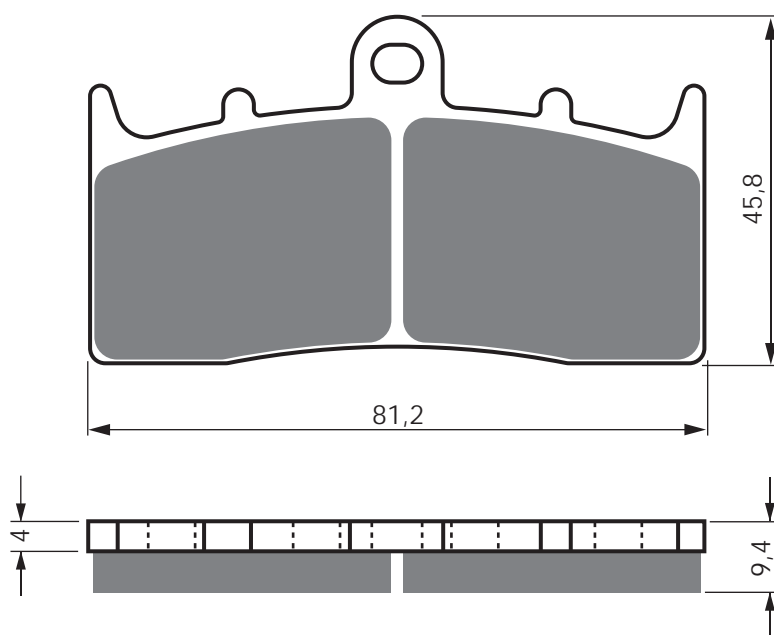

BMW

K	1600 GT	11 – 15 F
K	1600 GT SE	12 – 15 F
K	1600 GTL	11 – 15 F
K	1600 GTL Exclusive	13 – 15 F

EQUIVALENTS OEM

34 11 7 728 945

PART NUMBER

319

AD **K5** **S3**

COBRA