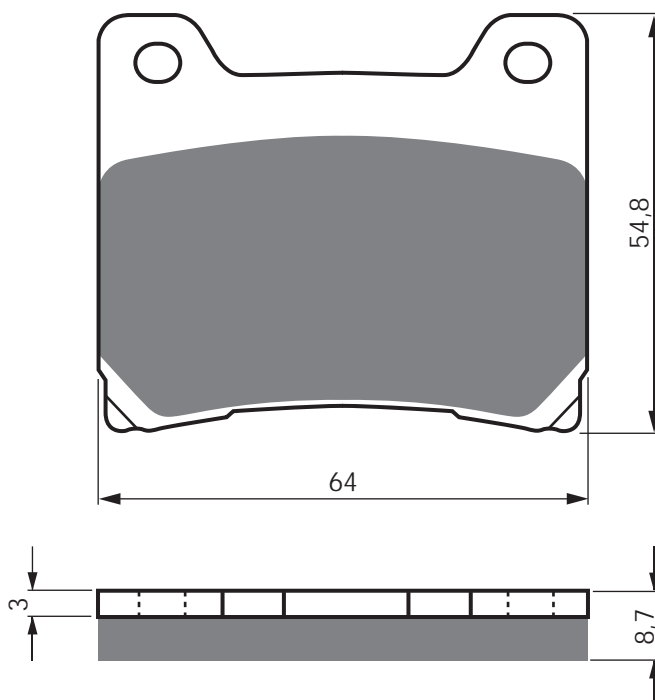

AD

S3

**S33
RACING**

NORTON

Commander (Rotary)	90	F&R

YAMAHA

TZR	125	90 – 92	F
RD	350 YPVS	83 – 84	R
FZ	400 N (1FK/46X/33M)	85	F
FZR	400 Genesis (1WG)	86	F
SRX	400 (1JL)	85	F
XJR	400	95 –	R
RD	500 LC	84 – 86	F
RZV	500 R (SIX)	85	F
FZ	600	87 – 88	F
FZR	600	89	F&R
FZR	600	90 – 93	R
FZR	600 R	94 – 95	R
YZF	600 R „Thundercat“	96 – 03	R
XJ	600	84 – 91	F&R
YX	600 S/SC/T/TC/UC/U/W/WC/A/AC „Radian“	86 – 90	F

FZX	700 S/SC/T/TC Fazer	86 – 87	F&R
FZ	750	85 – 88	F&R
FZ	750	89 – 91	R
FZX	750	87	F&R
FZR	750 Genesis	87	R
FZR	750 R „OWOI“	89 – 90	R
XV	750 Virago	92 – 93	F
YZF	750 R/SP	93 – 97	R
TDM	850	91 – 01	R
TRX	850	96 – 99	R
XJ	900 /900 F	83 – 92	F&R
XJ	900 S „Diversion“	95 – 03	R
GTS	1000	93 – 99	R
FZR	1000 Genesis	87 – 88	R
FZR	1000 „EX UP“	89 – 95	R
YZF	1000 R „Thunderace“	96 – 02	R
XV	1000 /1000 SE „Virago“	86 – 88	F
BT	1100 P/R/S/T/V Bulldog	02 – 06	R
FJ	1100	84 – 85	F&R

XV	1100 Virago	89 – 93	F
XV	1100 Virago	99	R
XVS	1100 Dragstar	99 – 04	R
XVS	1100 A „Dragstar Classic“	00 – 07	R
FJ	1200 (ITX Type)	86 – 87	F&R
FJ	1200 (3CV/3XW Type)	88 – 95	R
FJ	1200 A (ABS model)	91 – 95	R
XVZ	1200 12 TD	85	F&R
V-MAX	1200	91 – 92	F&R
V-MAX	1200	93 – 03	R
XJT	1200	95 – 98	R
XJR	1300 (SEA1/SEA7) Brembo calipers (320mm front discs)	98 – 99	R
XJR	1300 L SEA2/SEA3/SEA4	99	R
XJR	1300 M SEA5/SEA6/SEA8	00	R
XJR	1300 /1300 SP	99 – 01	R
XJR	1300 SP (L) SEA5/SEA6/SEA8	99	R
XJR	1300 SP (M) SEAD/SEAE/SEAF	00	R
XJR	1300 SP (N) SEAL/SEAM/SEAN	01	R

EQUIVALENTS OEM

1FK W0045 00	1FK W0045 10	1FK W0046 02	1FK W0046 01	1UF W0045 00	1UF W0045 01	26H W0045 00
26H W0045 01	26H W0045 10	26H W0046 00	26H W0046 01	26H W0045 11	29L W0045 10	29L W0046 01
31A W0046 00	31A W0046 10	33M W0045 01	33M W0045 10	36H W0046 01	37A W0045 00	38A W0045 01
3HE W0045 00	3HE W0045 11	3XF W0045 00	43F W0045 00	47X W0045 00	47X W0045 01	4FM W0046 00
4FM W0045 10	4FM W0045 20	4FM W0045 30	4SV W0045 50