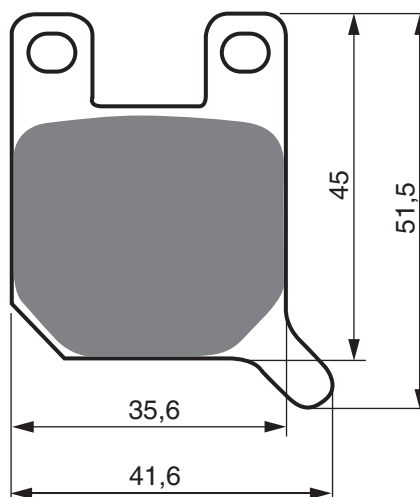

PART NUMBER

008

AD

K1

K5

S3

ALFER

MC	80	87	F

BARIGO

Scooter electric		97	F

BENELLI

BXK	125	88	R

GAC

New T.T.		87	F

GARELLI

Ciclone LC,SM		86	F

J.J. COBAS

TR1		85	R
Trial		85	F

JCM

125	Europa	89	F&R
125	SR	89	F&R
240	Europa	89	F&R
240	SR	89	F&R
325	Europa	89	F
325	SR	89	F&R

KTM

SX	60	99	F
PL	80	Watercooled	F&R
RLW	80		80 - F&R
	80	RSL/L/RS/RL/Bora/Chopper	80 - F&R
MX	85		90 - F

MINARELLI

MR	80		F

MORBIDELLI

125			F&R