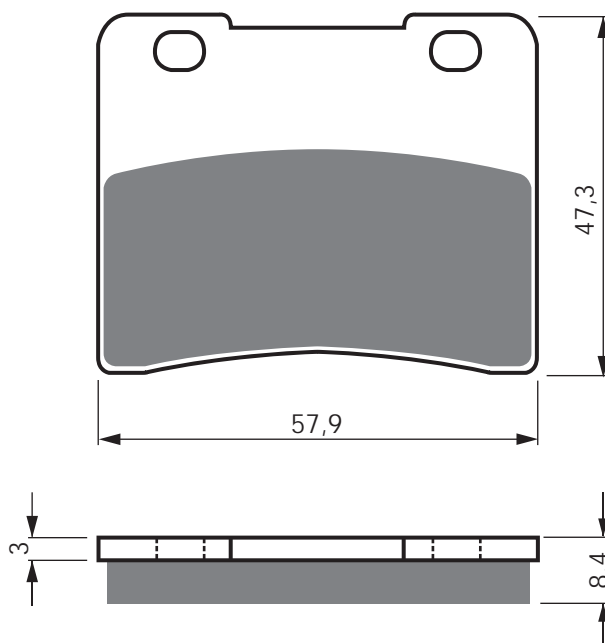

PART NUMBER

172

AD

S3

SUZUKI

RG	250 WE/FG/CH/FCH/FH, Gamma'	84 - 88	F
GSX	400 R2 (GK71B)		F

EQUIVALENTS OEM

59130 04A00	59130 04A10	5910004830