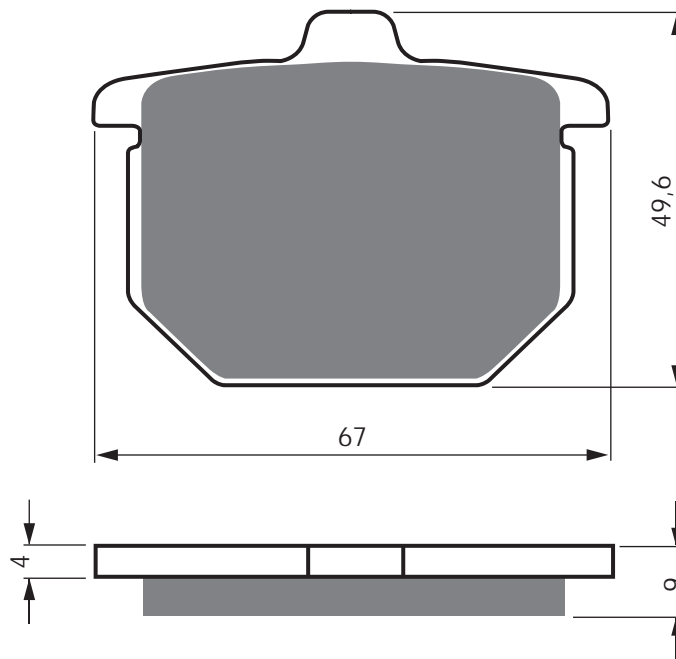

PART NUMBER

078

AD

S3

HONDA

CB	750 F2	79	F
CB	750 FZ/FA/FB	78-82	F&R
CB	900 FZ/FA	80-81	F&R
CBX	1000 Z	79-80	F&R

EQUIVALENTS OEM

43105 461 770	45105 371 000	06435 761 405	06455 371 405