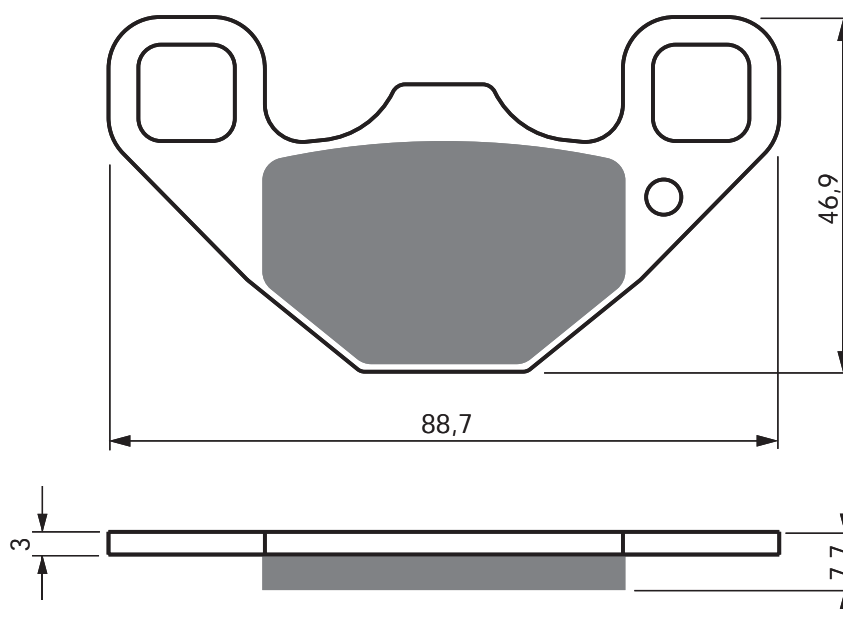

PART NUMBER

337

AD

K1

K5

S3

S33
RACING

POLARIS

RZR 170 Ranger 09-14 R

EQUIVALENTS OEM

43120 214 00 AEON

0454444