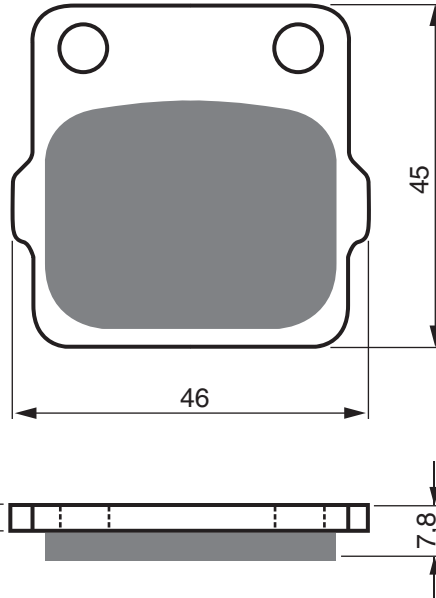

HONDA HM(italy)

CR	85	R/R2	03 – 07	F
CR	150	R/R2	07 – 09	F

HUSQVARNA

CR	125		92 – 94	R
WR	125		93 – 94	R
CR	250		92 – 94	R
WR	250		92 – 94	R
TE	350		92 – 94	R

EQUIVALENTS OEM

06435 HA5 405	06435 HA5 670	1UY W0046 00	43082 5006	43082 1205	43106 961 006	45105 961 000
45110 HB7 007	451A0 HB5 670	43082 1066	43082 1082	431A0 HA5 670	43120 HA5 305	43120 HA5 670
69140 19A00	69140 19A01	69140 19A11	69140 19A10	4WV W0045 00	45105 GC4 601	45105 GC4 602/603
45105 GBF 405	45112 GC4 601	45112 GC4 831	06455 GBF J01	5LP W0046 00	5LP W0046 50	K4308 21205
59300 42850	3406 031	3406 032	59300 42860	59300 42870	800070854	800071451
06435 HP5602	06455 KSE 006	06455 KSE 016				

CR	360	92 – 94	R
WR	360	92 – 94	R
TC	610	92 – 94	R
TE	610	92 – 94	R

KAWASAKI

KX	80	L1-L3/N2/N3/R1-R7/T1-T6/ W1/W2/W3	88 – 00	R
KX	85	A1-A5/A6F/A7F/A8F/A9F/ AAF/ABF/ACF/ADF/CEF/CFE/CGF (17" front wheel, 14" rear wheel)	01 – 16	R
KX	85	11 B1-B5/B6F/B7F/B8F/B9F/ BAF/BBF/BCF/BDF/DEF/DFE/DGF (19" front wheel/ 16" rear wheel)	01 – 16	R
KX	100	A1/A2/B1-B7/C1/C2/C3	89 – 00	R
KSF	250	A1-A18	87 – 04	R
KTX	250	B2 Tecate 3 Wheel Model	87	R
KEF	300	B1/B2/B3 Lakota Sport	01 – 03	R
KVF	400	A1/A2/A3 (KVF 400)	03 – 05	R
KFX	450	R Quad (KSF 450 B8F/B9F/BAF/ BCS/BDF/BEF)	08 – 14	R

SUZUKI

RM	100	K3	03	R
LT-Z	250	K4/K5/K6/K7/K8/K9/L0 QuadSport	04 – 12	F
LT-Z	400	K3/K4/K5/K6/K7/K8/K9/L0/ L1/L2/L3	03 – 15	F

YAMAHA

YFS	200	R/S/T/V Blaster	03 – 06	R
YFM	250	RX/RV Raptor	08 – 09	R
YFM	250	R (33B)	09 – 11	R
YFM	250	R (IBT)	12 – 13	R
YFZ	350	T/U/W/A/B/D/E/F/G/H/J/K/ L/M/N/P/R/S/T/V Banshee	87 – 09	R
YFM	350	XD/XE/XF/XG/XH/XJ/XK/ XL/ XM/XN/XP/XR/XS	92 – 04	R
YFM	350	FXG/FXH/FXJ/FXK/KXL/FXM/ FXN/FPX/FXR/FXS Wolverine	95 – 04	R
YFM	350	S/T/V/R-WV/RW/RX/RV/RZ Raptor	04 – 10	F&R
YFM	400	FWP Big Bear 4x4	02	F
YFZ	450	S/T	04 – 05	R
YFM	600	FWAK/FWAL/FWAM/FWAN „Grizzly“	98 – 01	F
YFM	600	HM „Grizzly Huting“	00	F
YFM	660	RN/ RP/ RR/ RS Raptor	01 – 04	F&R
YFM	660	FWAP/FWAR/FWAS/FWAT/ FWAV/FGW/FGX Grizzly	02 – 08	F
YFM	660	FR/FS/FT Grizzly	03 – 05	F