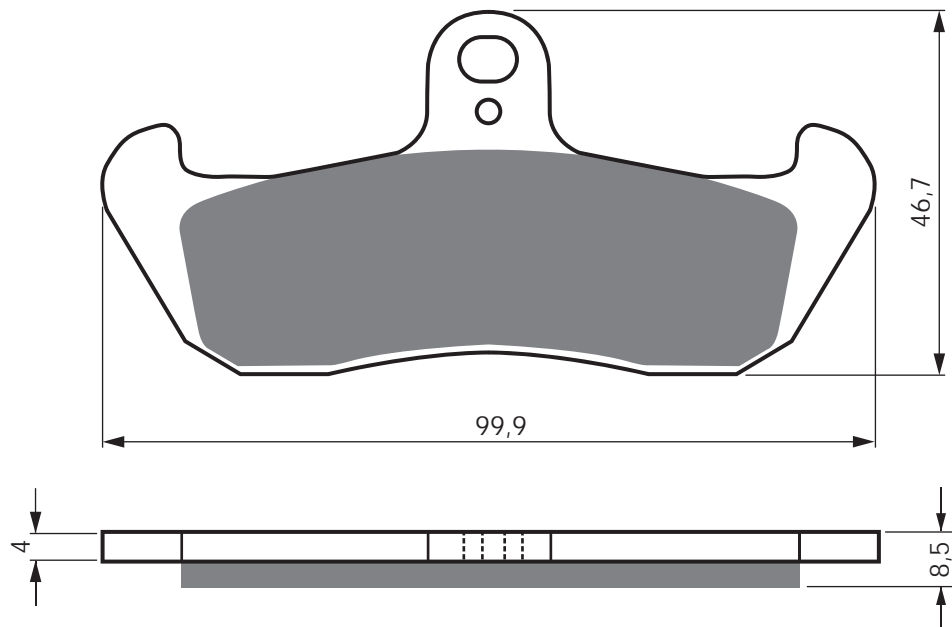

Disc Brake Pads

PART NUMBER

006

AD

K1

K5

S3

APRILIA