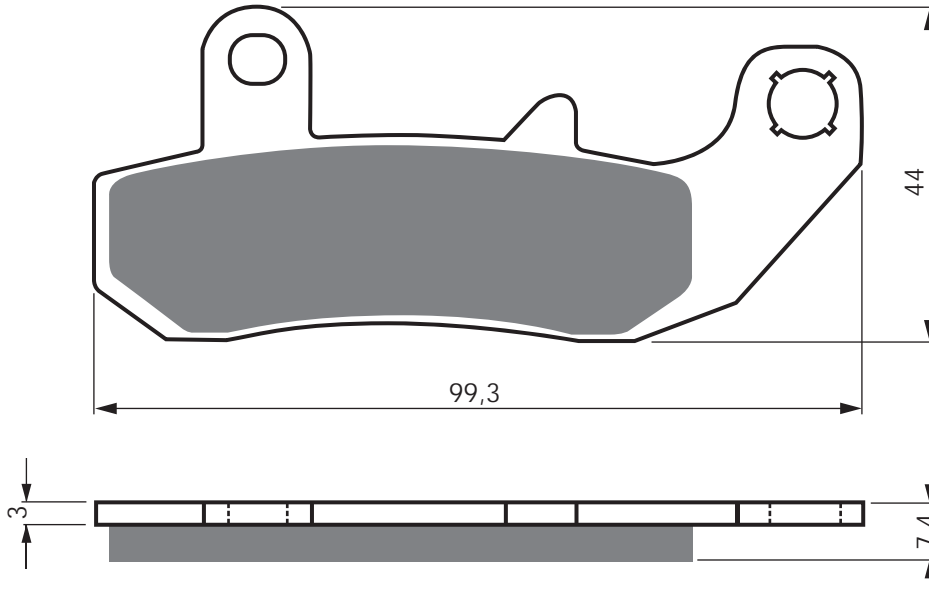

PART NUMBER

065

AD

S3

A