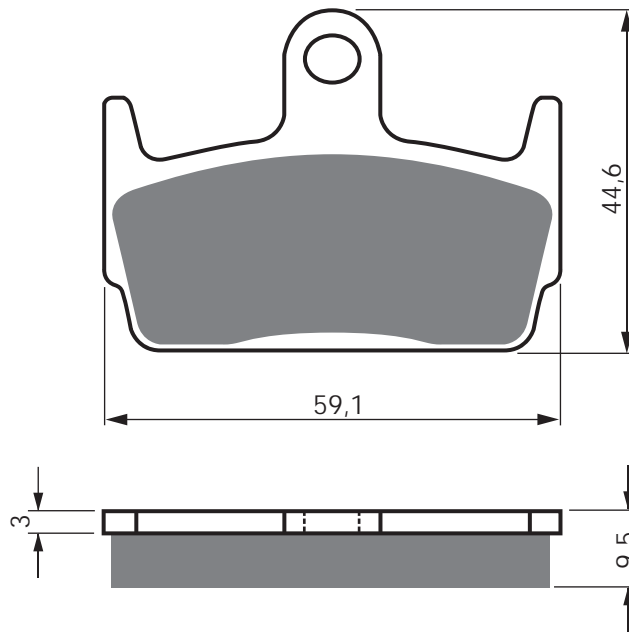

AD

S3

PART NUMBER

131

HONDA

SZX	50	X8R-SW/SX/SY/S1 „Supersport Scooter“	98 – 04 R
SZX	50	X8R-XW/XX/XY/X1 „Cross Sport“	98 – 04 R

KYMCO

	50	Sniper DD (PR50BB)	94 – 96 R
	150	Heroism	95 – 97 R

SYM

X	50	SR Jet Sport	06 – 15 R

EQUIVALENTS OEM

06435 GCM 900	06435 GCM 902	43105 KBF 3050 MZ	43105 KBF 9000	45105 TFA 000 A