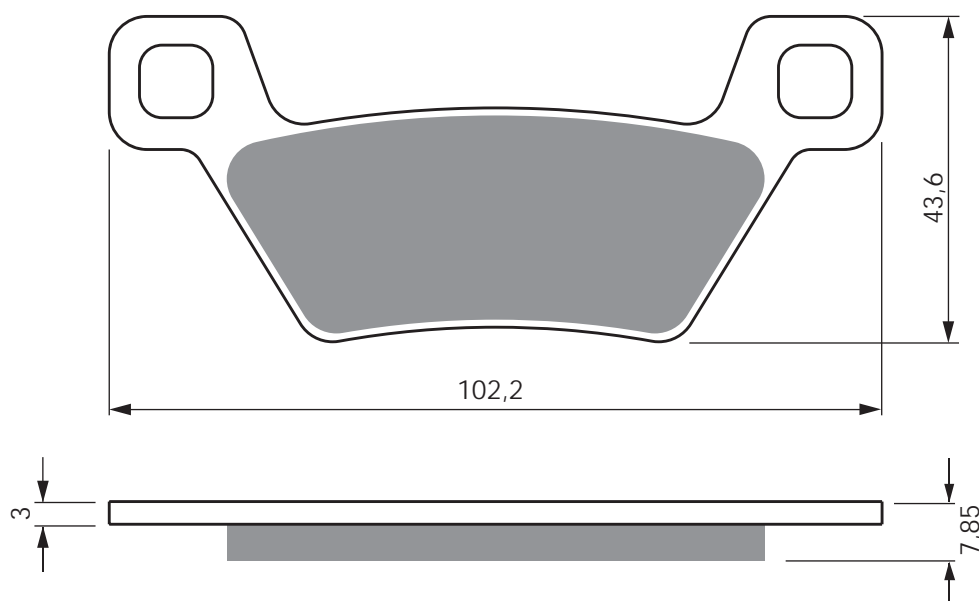

PART NUMBER

316

AD

K5

S3

S33
RACING

KYMCO

MXU	500 i (4x4 IRS)(LAAOCD/CM)	09 – 14 F
MXU	500 iDX	11 – 13 F
MXU	550 i	12 – 15 F
MXU	550 i (4x4 LOF)	13 – 15 F
MXU	700 i (4x4 LOF)	13 – 15 F
UXV	700 iTurf	14 – 15 F

EQUIVALENTS OEM

45105 LFE9 305

45105 ACL1 305