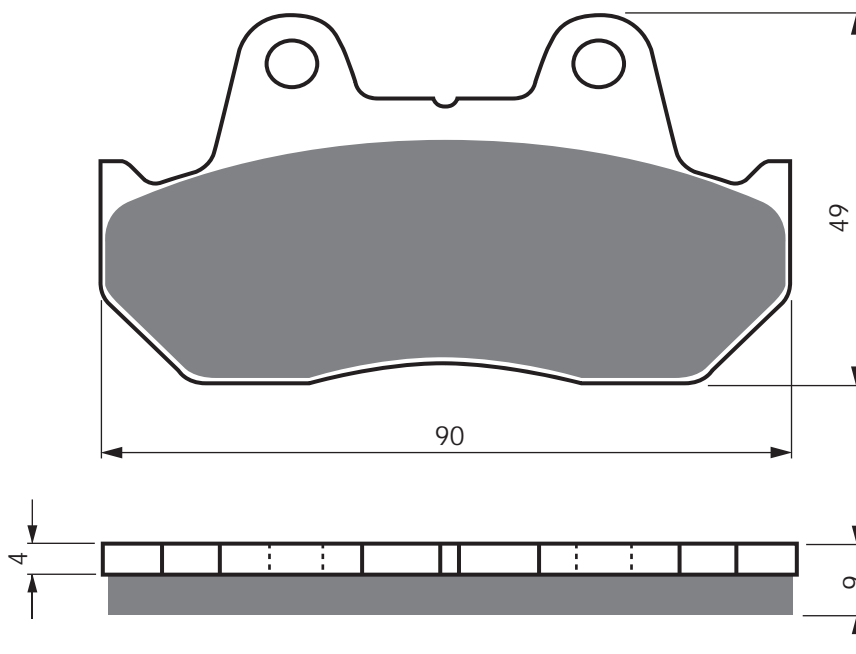

PART NUMBER

049

AD

S3

**S33
RACING**

HONDA

CN	250	H/J/L/M/P/R/S/T/V/X SPAZIO/Helix	87 - 98	F
GB	250	E/H, Clubman'	84 - 87	F
NS	250	FE/RE (MC11-100)	84	F
NS	250	RG (MC11-102)	86	F
CB	400	NC	82	F
CX	650	TD, Turbo'	83	F

CX	650	ED	83	F
GL	650	D2-E	84	F
CB	750	FC/F2C/FD/F2D	83 - 84	F
CB	900	FB/F2B	82 - 88	F
CBX	1000	B/C	81 - 82	F
GL	1100	C/DC/1C Interstate, Goldwing'	82	F
GL	1100	AC Aspencade, Goldwing'	82	F
GL	1100	C/DC/AD	82	F

EQUIVALENTS OEM

06455 443 405	06455 KN8 405	431A0 MC7 024	45105 KL8 405	43105 KN8 007	43105 MJ6 721/722/723	43105 MJ6 724
45105 443 761	45105 443 762	45105 KL8 004	45105 KL8 007	45105 KL8 014	45105 KL8 712	45105 KN8 007
45105 006/016/026	45105 KN8 712	45105 MC7 004	45105 MC7 007	45105 MC7 014	45105 MC7 024	45105 MM9 670
45105 MM9 781	45105 MM9 782					

Disc Brake Pads