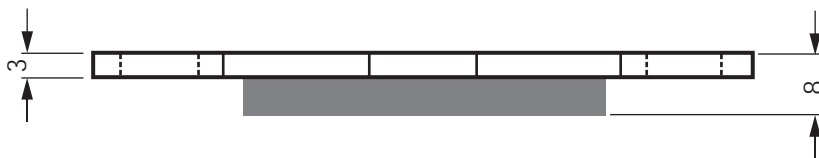

PART NUMBER

005

AD	K1	K5	K5-LX	S3	S33 RACING

AEON

MY	125	R
	125 Elite (4T)	12 - 13 R
	125 Urban (4T)	13 R
	220 Cobra Quad	06 - 11 R
	300 Overland (Quad) (AT20)	06 - 07 R
	300 Cobra S	12 - 15 R
	300 Cube Side x Side	11 R
	350 Cobra (Quad)	10 - 11 R
	350 Cube Side x Side	13 - 15 R
	350 i Elite (4T)	12 - 13 R
	350 i Urban (4T)	13 R
	400 Cobra (Quad)	10 - 15 R
	400 Cobra Supermoto Quad	13 - 15 R
	600 Overland (Quad)	10 - 11 R

ALFER

AR	250	93 - R

APACHE

F	100	F&R
ZX	100	R
RLX	250 S/SX (Mk1) Rear disc model	F
	170 Cheetah	03 - 06 R
	250 Cheetah	03 - 06 R
	RLX 320 S	F&R
	RLX 320 Utility	F&R
	RLX 450 S	F&R

APRILIA

RX	125 (Grimeca Caliper)	08 - 13 R
SXC	125 (Grimeca Caliper)	08 - 12 R

CAGIVA

WMX	125 /250	89 R

C F MOTO

800	U Force (Side x Side)	14 R

DERBI

DXR	200	04 - 07 R

DINLI

DL	450 RS (DL901)	06 - 09 F&R

EXPLORER

450	Trasher	08 - 09 F&R

GAS-GAS

	80/125 Enduro	94 - 95 R

GOES

MX	80	96 R
G	225 S	12 - 13 R
C	350 S (Quad)	08 - 13 R

KTM

MX	125 /250/350//500	89 - 91 F&R
MX	125 /250/300/500	92 - 93 R
	125 /250/300/600 Enduro	92 - 93 R
	250 /300 E/XC/GS	90 - 91 R
SX	620 EXC/020/EGS	94 - 95 R

KAWASAKI

KSR	1 (KMX50 B1/B2)	90 - 91 R
KSR	11 (KMX80 B1/B2)	90 - 91 R

KH	100 G4-G8 (EX)	83 - 87 F	KX	250 C1/C2/D1	83 - 85 F
AR	125 A1-A7/B1-B8	82 - 94 F	KX	250 D2	86 F&R
KH	125 K2-K10	82 - 98 F	KX	250 E1/F1	87 - 88 R
KH	125 L1 (EX)	84 F	KXT	250 A2/B1 Tecate 3 Wheel Model	85 - 86 F&R
KMX	125 A1-A5/B1-B12	86 - 03 R	KXT	250 B2 Tecate 3 Wheel Model	87 F
KX	125 B2/C1/D1	83 - 85 F	KLR	250 D2-D22	84 - 05 F
KX	125 E1	86 F&R	KLX	250 H1 „Super Sherpa“	98 R
KX	125 E2/F1	87 - 88 R	ZR	250 B6 Balius-II	02 R
KMX	200 A2/A3	88 - 92 R	KLF	300 B1-B17 „Bayou“	88 - 04 F
KDX	200 C1-C3/E1-E4	86 - 92 F	GPZ	305 B1-B10/A1	83 - 96 F
Z	200 A6	83 F	ZR	400 A1/B1 (Z 400F)	83 - 84 F
BJ	250 B1-B7A „Estrella“	92 - 99 F&R	Z	400 C2/C3 (Z400 F2)	85 - 87 F
BJ	250 C1-C7 Estrella RS	95 - 01 F&R	ZL	400 B „Eliminator“ 400 SE	88 F
KL	250 J1-J3 Stockman	00 - 02 F	FX	400 R (ZX 400 E1-E3)	86 - 88 F
KLX	250 G1/G1A Super Sherpa	97 R	GPZ	400 R (ZX 400 D/D3/D3A)	85 - 87 F
KR	250 A1/A2	84 - 86 F	GPZ	500 S (EX 500 B1-B5)	88 - 93 F