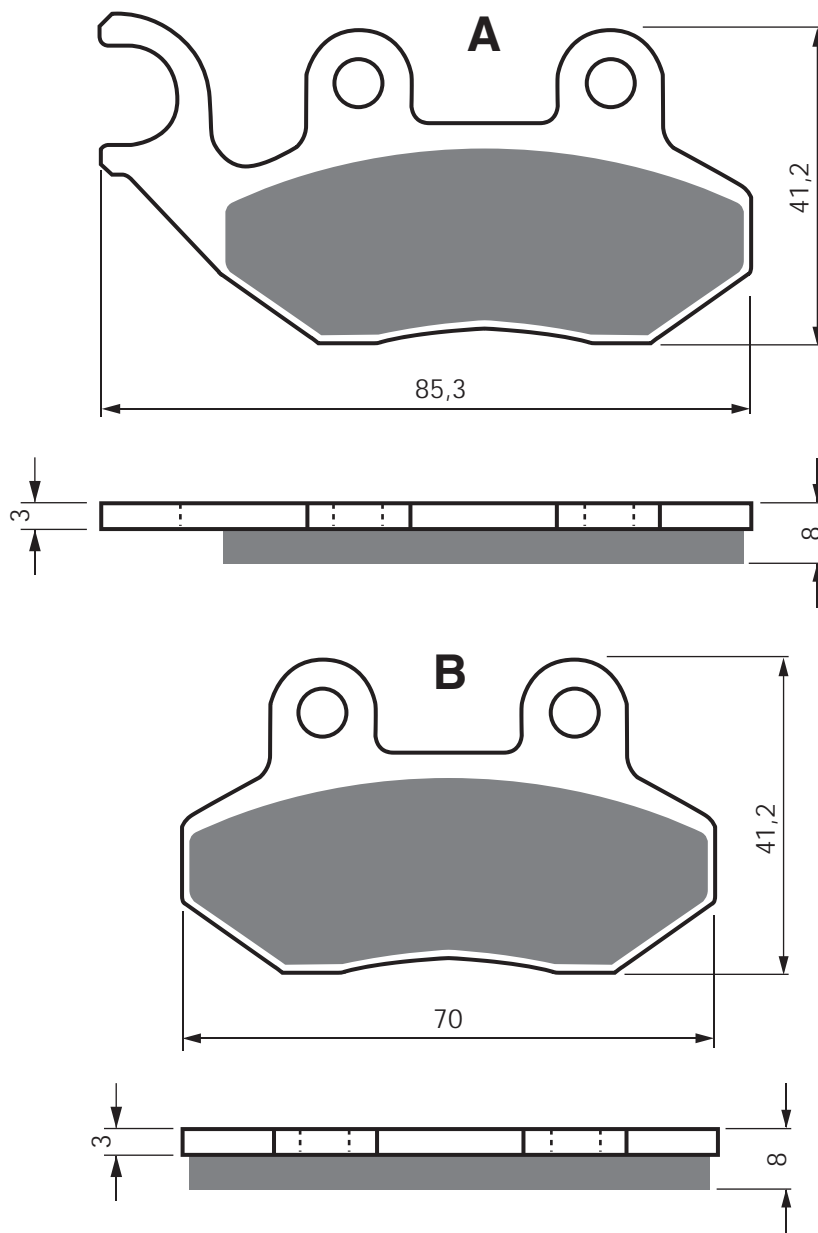

PART NUMBER

174

AD

S3

ADIVA SCOOTERS

AD	125	09 – 11 F
AR	125	10 – 11 F
AD	200	09 – 11 F
AR	200	10 – 11 F

AJS

50	Crazy Naked	13 – 14 F
----	-------------	-----------