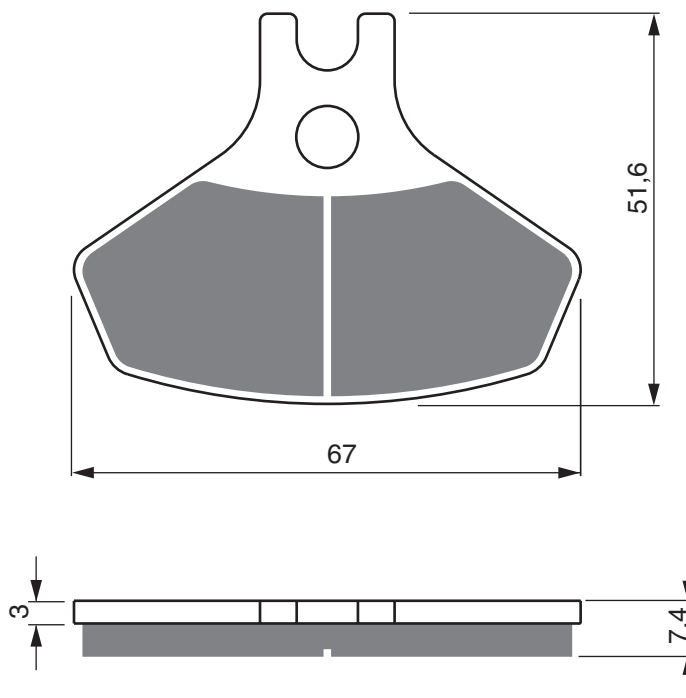

AD

K1

K5

S33
RACING

PART NUMBER

291

CAN-AM

DS 450	08	F
DS 450 X	08	F