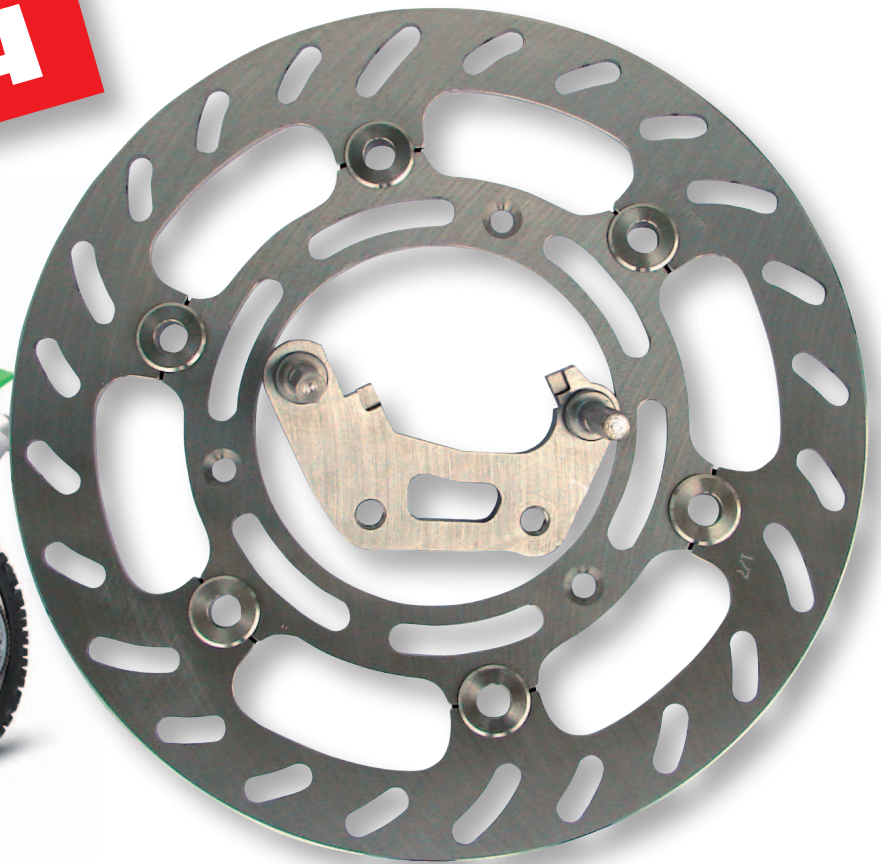

**Pro Kawasaki KX85 (r. v. 2001 a výše)
Přední brzdový kotouč ø 260 mm
s adaptérem a brzdovým obložením**

NOVINKA

Přední brzdový kotouč – obj. č. 7252 F

Adaptér – obj. č. 4012 CA

Brzdové obložení – obj. č. 108