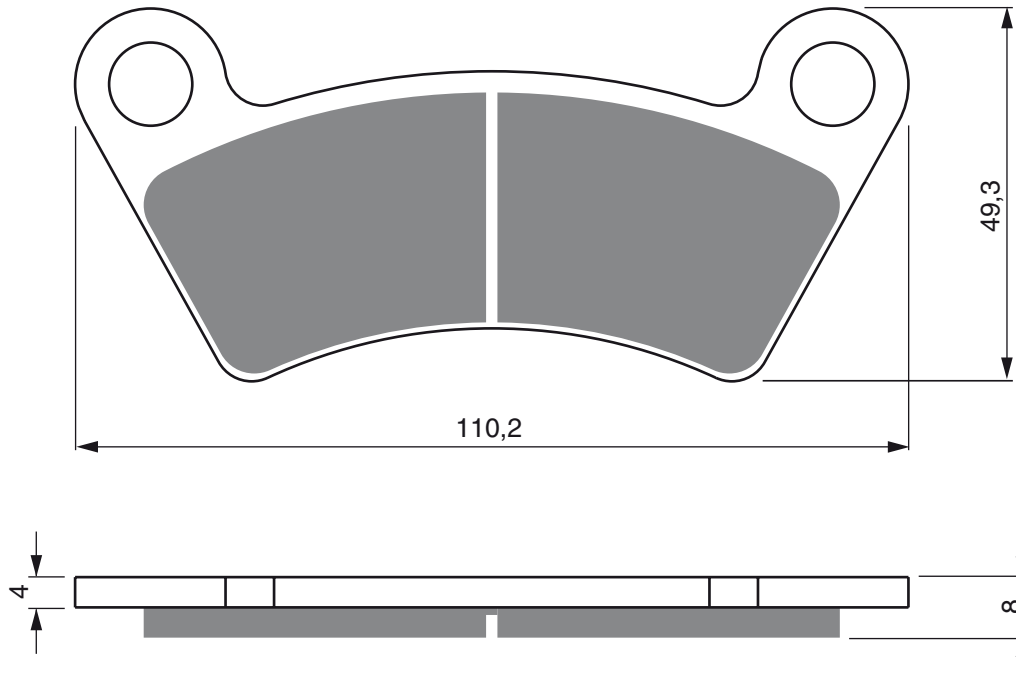

AD    K1    K5    **S33**  
RACING

PART NUMBER

**294**

### QUADZILLA

CUV	300	(4x4 Super Utility Side x Side)	08	F
CUV	300	4x4 Side x Side	08-09	F