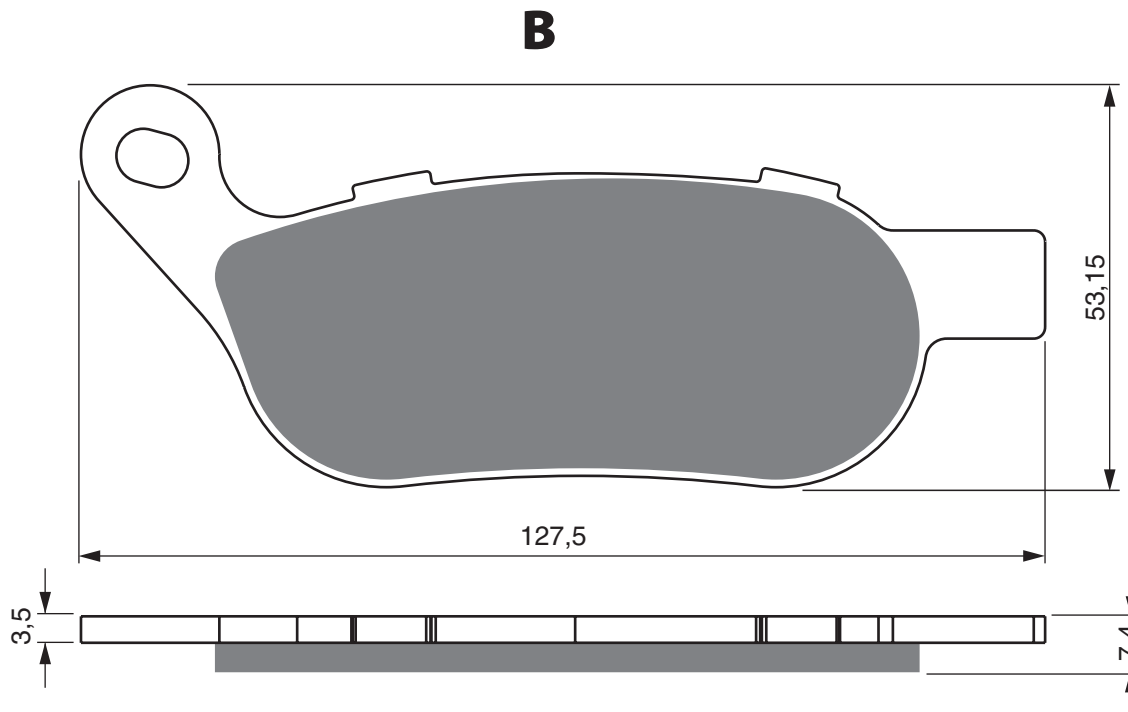

PART NUMBER

**273**

**AD**

**S3  
RACING**

**HARLEY DAVIDSON**

FLSTSB Softail Cross Bones 08- R