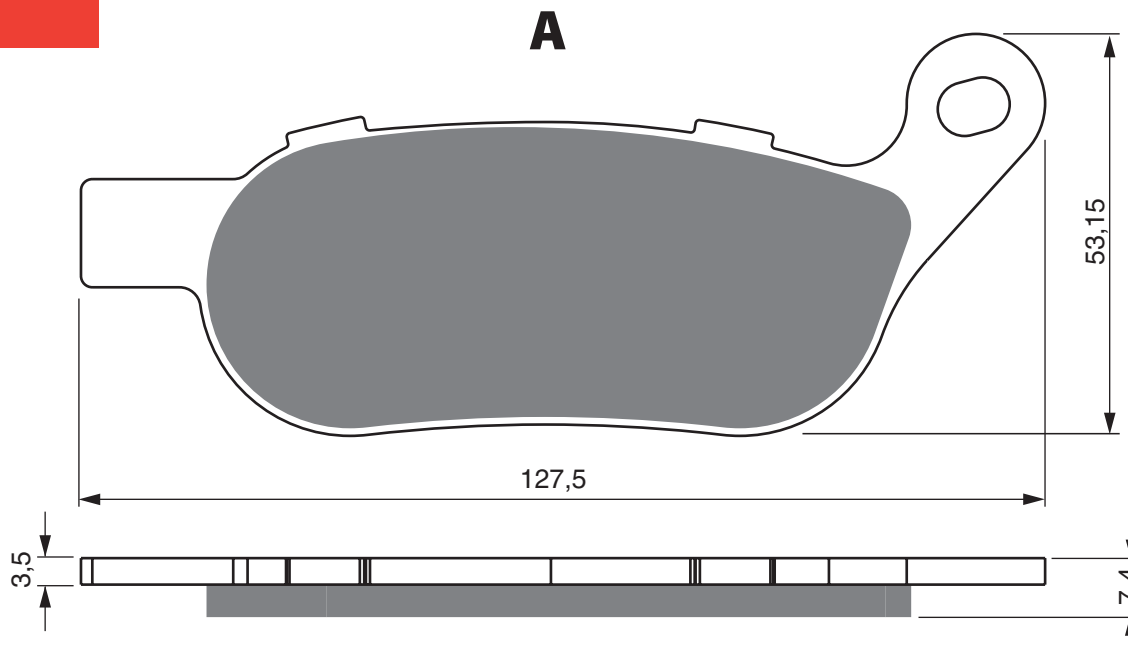

PART NUMBER

**273**

**AD**

**S3  
RACING**

**HARLEY DAVIDSON**

FLSTSB Softail Cross Bones 08- R