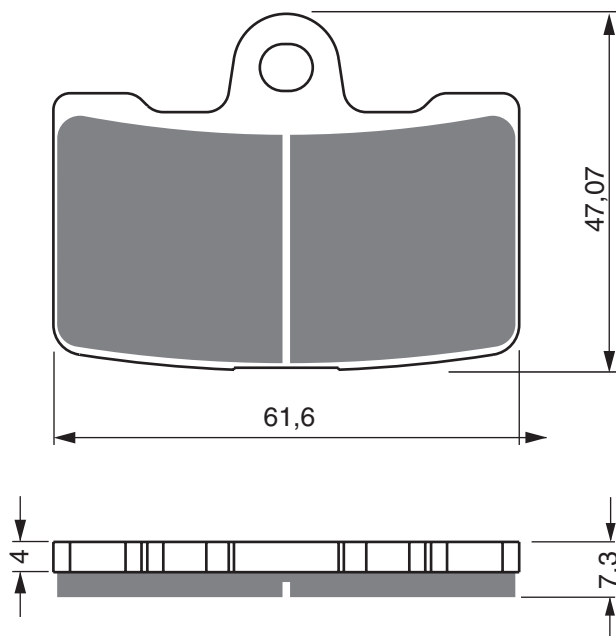

PART NUMBER

269

AD

S3
RACING

GP5

GP6

BUELL

1125 R