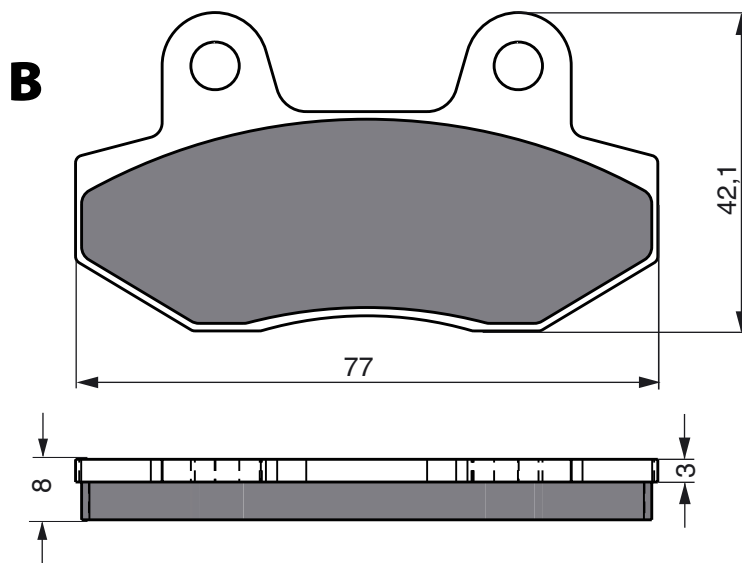

PART NUMBER

247

AD

S3
RACING

GP4

K5

TRIUMPH

BONNEVILLE AMERICA	2002 - 2006	R
BONNEVILLE 800	2001 - 2006	R
BONNEVILLE T100	2002 - 2006	R
TS95 DAYTONA	1997	R
DAYTONA 650	2005	R
DAYTONA 955I	1998 - 2000	R
DAYTONA 955I	2005 - 2006	R