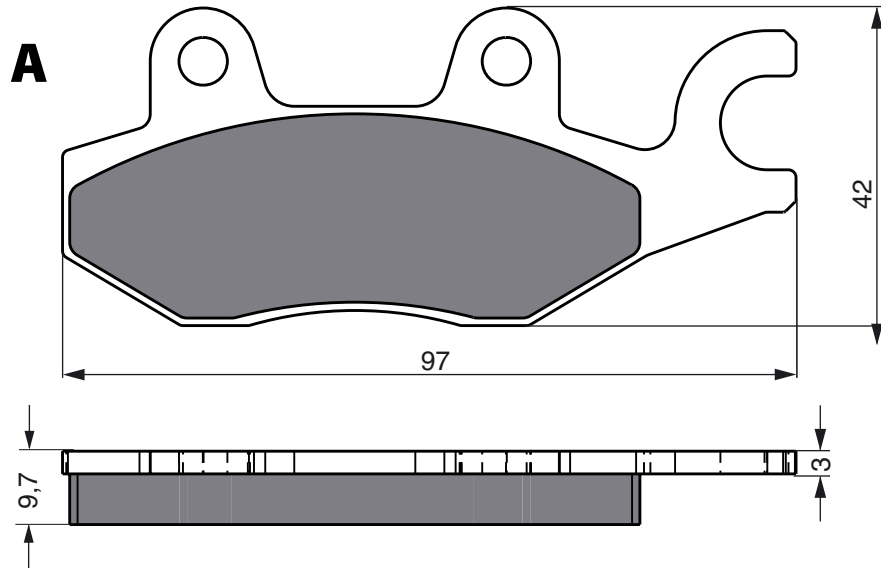

PART NUMBER

247

AD

S3
RACING

GP4

K5

TRIUMPH

BONNEVILLE AMERICA	2002 - 2006	R
BONNEVILLE 800	2001 - 2006	R
BONNEVILLE T100	2002 - 2006	R
TS95 DAYTONA	1997	R
DAYTONA 650	2005	R
DAYTONA 955I	1998 - 2000	R
DAYTONA 955I	2005 - 2006	R