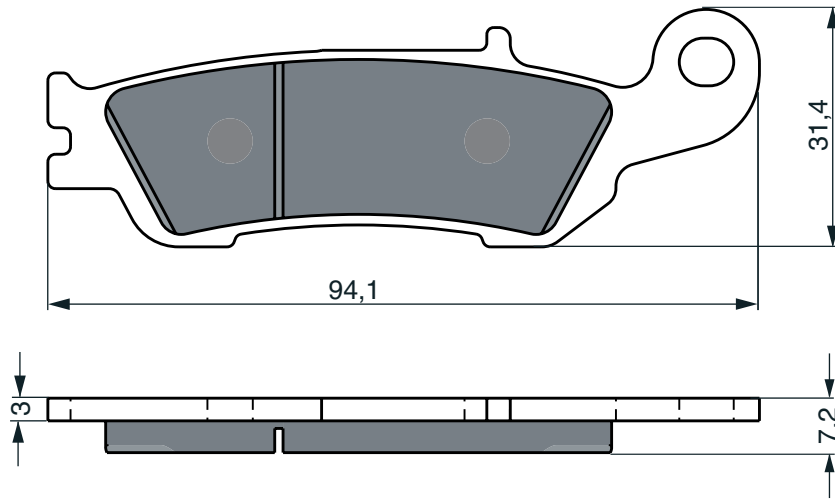

# Disc Brake Pads **GOLDfren**

**S3**  
RACING

**AD**

**K5-LX**

PART NUMBER

**248**

**A**

**B**