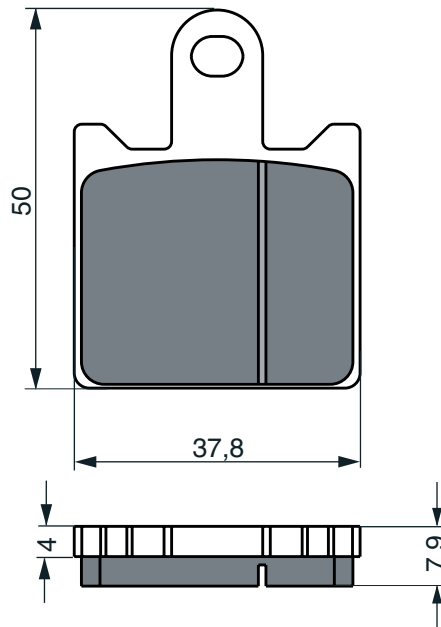

# Disc Brake Pads **GOLDfren**

PART NUMBER

**249**

**AD**

**S3  
RACING**

**GP4**

**K5**