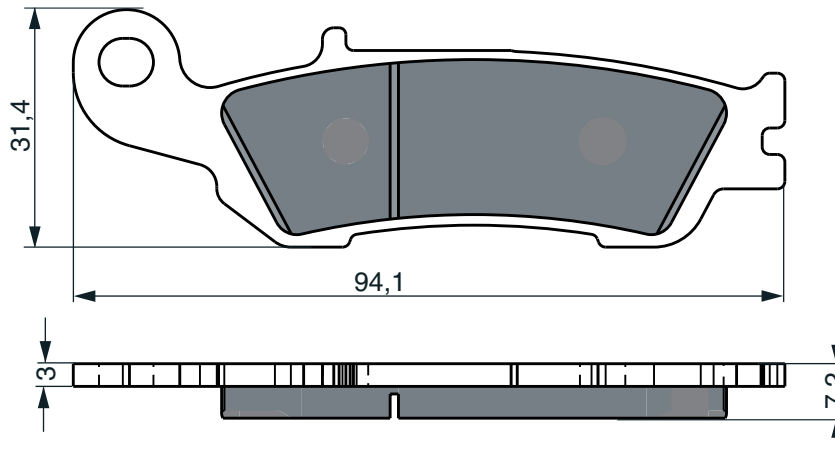

# Disc Brake Pads **GOLDfren**

**S3**  
RACING

**AD**

**K5-LX**

PART NUMBER

**248**

**A**

**B**